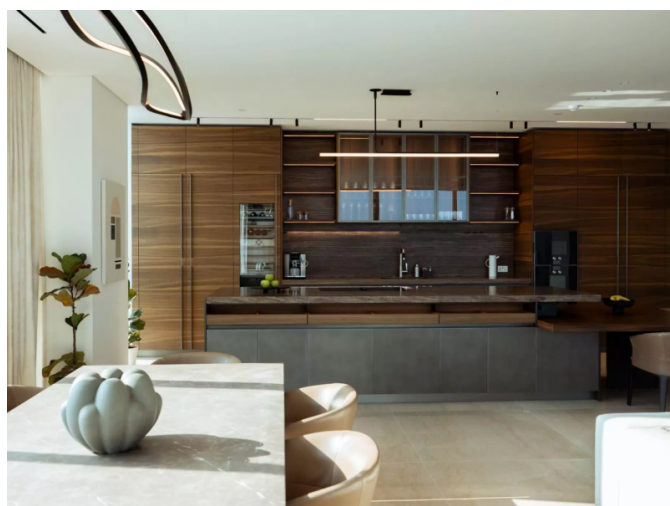

**ПРИБРЕЖНАЯ РОСКОШЬ: 2-КОМНАТНАЯ
КВАРТИРА В ЛУЧШЕМ ЖИЛОМ
КОМПЛЕКСЕ ЛИМАССОЛА**

€ 2 400 000