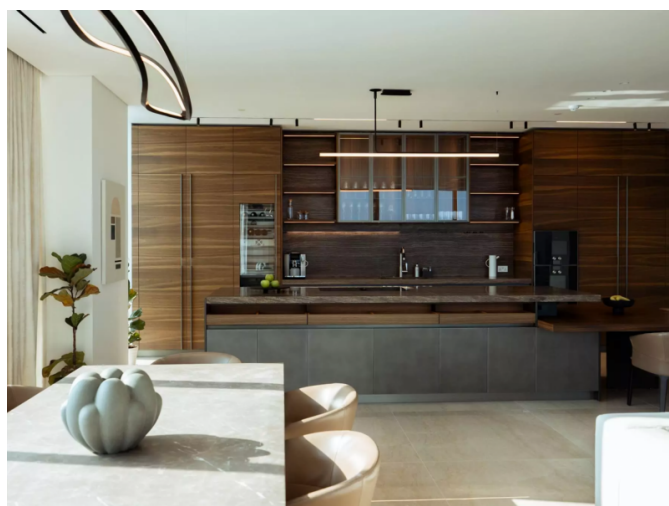

**ПРИБРЕЖНАЯ РОСКОШЬ: 2-КОМНАТНАЯ
КВАРТИРА В ЛУЧШЕМ ЖИЛОМ
КОМПЛЕКСЕ ЛИМАССОЛА**

€ 2 400 000