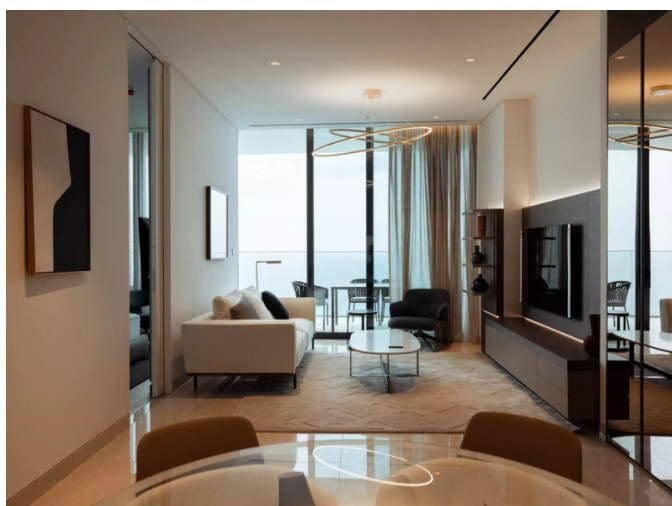

**ПРИБРЕЖНАЯ РОСКОШЬ: 2-КОМНАТНАЯ
КВАРТИРА В ЛУЧШЕМ ЖИЛОМ
КОМПЛЕКСЕ ЛИМАССОЛА**

€ 2 400 000