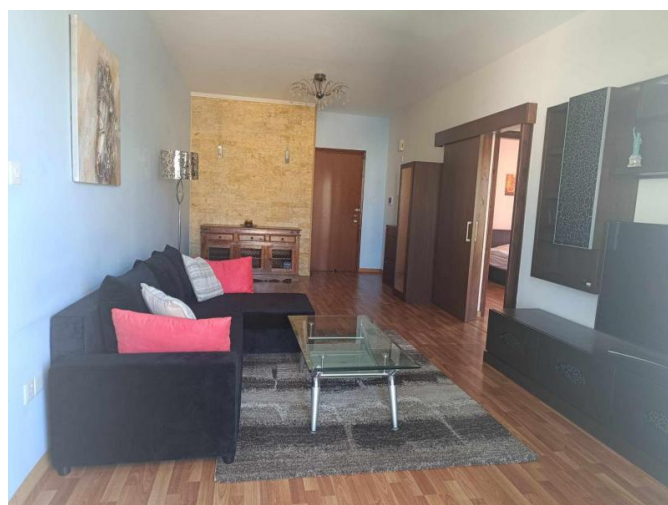

2- BEDROOM APARTMENT IN KAPSALOS

1 300 €/мес.

~~1 400 €/мес.~~

Код Объекта:	6796	Тип:	Долгосрочная аренда - Apartment
Местоположение:	Лимассол - ПЕТРА И ПАВЛА	Площадь:	75 м ²
Спальни:	2	Ванные:	1
Этаж:	2	Этажность:	3
Расстояние до моря:	6 км	Расстояние до аэропорта:	65 км

Особенности недвижимости:

2nd Floor Apartment	Air Conditioning	Covered Parking	Elevator
Furnished	Кондиционер	Парковка - Крытая	Телефонная линия
Солнечные батареи для горячей воды	Двойное остекление	Духовой шкаф	Стиральная машина
Микроволновая печь	Плита	Вытяжка	Холодильник
Балкон			

2- BEDROOM APARTMENT IN KAPSALOS

1 300 €/мес.

1 400 €/мес.

2- BEDROOM APARTMENT IN KAPSALOS

1 300 €/мес.

1 400 €/мес.

2- BEDROOM APARTMENT IN KAPSALOS

1 300 €/мес.