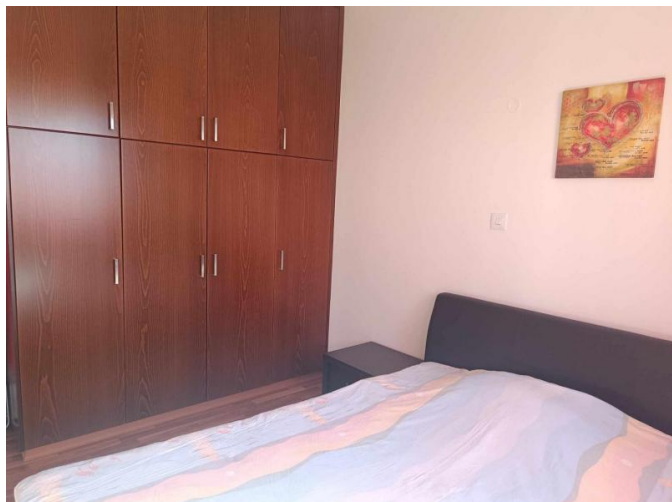

2- BEDROOM APARTMENT IN KAPSALOS

€ 1 300 /мес.

€ 1 400 /мес.