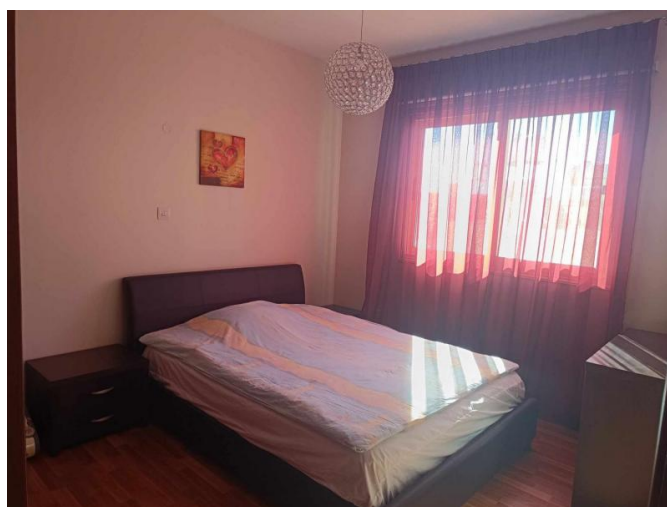

2- BEDROOM APARTMENT IN KAPSALOS

€ 1 300 /мес.

~~€ 1 400 /мес.~~

Код Объекта:	6796	Тип:	Долгосрочная аренда - Apartment
Местоположение:	Лимассол - ПЕТРА И ПАВЛА	Площадь:	75 м ²
Спальни:	2	Ванные:	1
Этаж:	2	Этажность:	3
Расстояние до моря:	6 км	Расстояние до аэропорта:	65 км

2- BEDROOM APARTMENT IN KAPSALOS

€ 1 300 /мес.

€ 1 400 /мес.

2- BEDROOM APARTMENT IN KAPSALOS

€ 1 300 /мес.

€ 1 400 /мес.

2- BEDROOM APARTMENT IN KAPSALOS

€ 1 300 /мес.

€ 1 400 /мес.

2- BEDROOM APARTMENT IN KAPSALOS

€ 1 300 /мес.

~~€ 1 400 /мес.~~