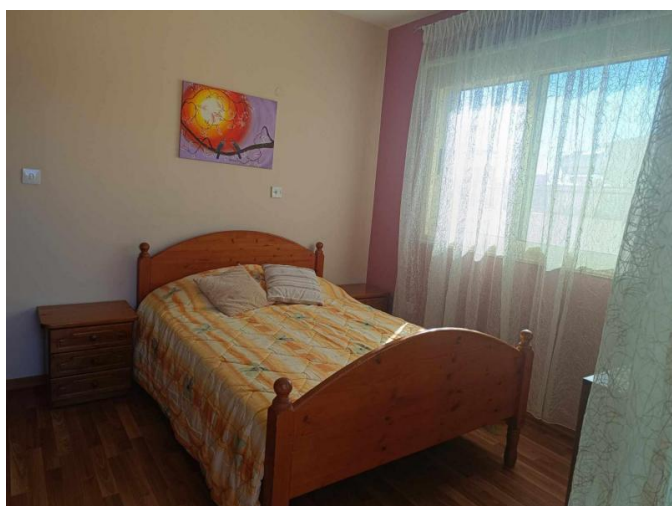

2- BEDROOM APARTMENT IN KAPSALOS

€ 1 300 /мес.

€ 1 400 /мес.