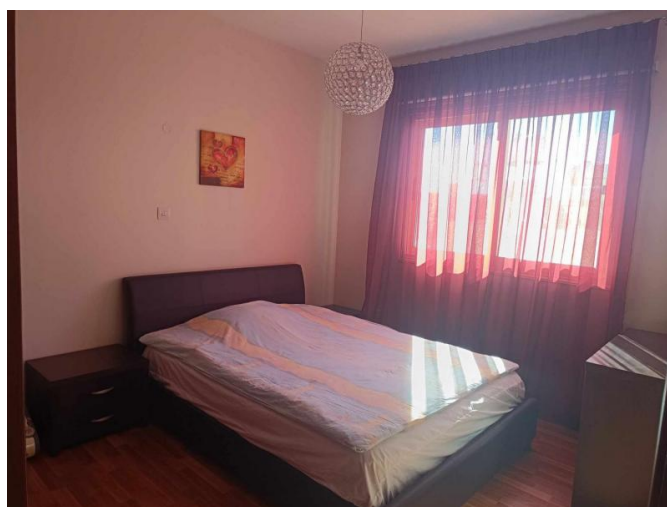

2- BEDROOM APARTMENT IN KAPSALOS

1 300 €/мес.

~~1 400 €/мес.~~

Код Объекта:	6796	Тип:	Долгосрочная аренда - Apartment
Местоположение:	Лимассол - ПЕТРА И ПАВЛА	Площадь:	75 м ²
Спальни:	2	Ванные:	1
Этаж:	2	Этажность:	3
Расстояние до моря:	6 км	Расстояние до аэропорта:	65 км

Особенности недвижимости:

2nd Floor Apartment	Air Conditioning	Covered Parking	Elevator
Furnished	Кондиционер	Парковка - Крытая	Телефонная линия
Солнечные батареи для горячей воды	Двойное остекление	Духовой шкаф	Стиральная машина
Микроволновая печь	Плита	Вытяжка	Холодильник
Балкон			

2- BEDROOM APARTMENT IN KAPSALOS

1 300 €/мес.

1 400 €/мес.

2- BEDROOM APARTMENT IN KAPSALOS

1 300 €/мес.

1 400 €/мес.

2- BEDROOM APARTMENT IN KAPSALOS

1 300 €/мес.