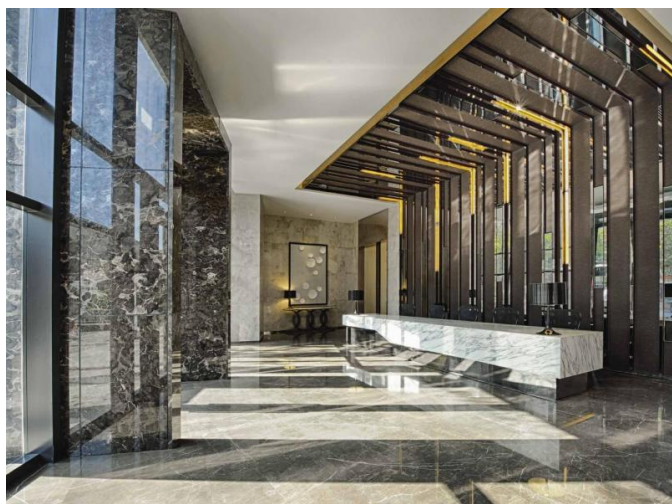

**ПРЕСТИЖНЫЙ ОФИС НА ПЕРВОМ
ЭТАЖЕ С МЕЗОНИНОМ В ПРЕСТИЖНОМ
ДЕЛОВОМ РАЙОНЕ ЛИМАССОЛА**

---

24 500 €/мес.

круглосуточный контроль доступа и служба консьержей удовлетворяют потребности арендаторов.

Запишитесь на просмотр уже сегодня!

10.04.2026