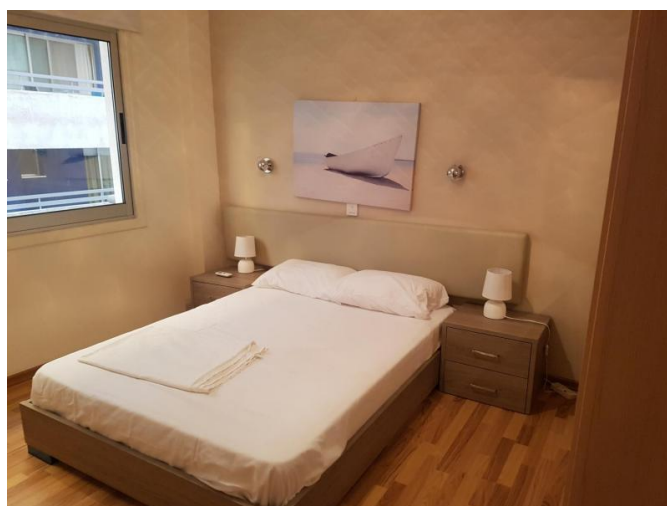

# 1 BEDROOM APARTMENT ACROSS THE SEA WITH EASY ACCESS TO THE HIGH WAY

1 350 €/мес.

<b>Код Объекта:</b>	6798	<b>Тип:</b>	Долгосрочная аренда - Apartment
<b>Местоположение:</b>	Лимассол - МУТАЙЯКА	<b>Площадь:</b>	45 м <sup>2</sup>
<b>Спальни:</b>	1	<b>Ванные:</b>	1
<b>Ремонт:</b>	После ремонта	<b>Этаж:</b>	4
<b>Этажность:</b>	4	<b>Расстояние до моря:</b>	50 м
<b>Расстояние до аэропорта:</b>	60 км	<b>Крытые веранды, 3 м<sup>2</sup>:</b>	

**1 BEDROOM APARTMENT ACROSS THE SEA  
WITH EASY ACCESS TO THE HIGH WAY**

---

1 350 €/мес.

---

06.04.2026

**1 BEDROOM APARTMENT ACROSS THE SEA  
WITH EASY ACCESS TO THE HIGH WAY**

---

1 350 €/mes.

# 1 BEDROOM APARTMENT ACROSS THE SEA WITH EASY ACCESS TO THE HIGH WAY

---

1 350 €/мес.