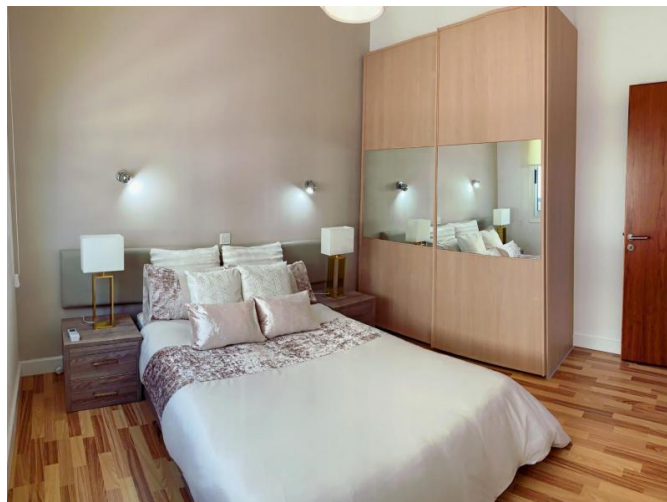

# 1 BEDROOM APARTMENT ACROSS THE SEA WITH EASY ACCESS TO THE HIGH WAY

1 350 €/мес.

<b>Код Объекта:</b>	6798	<b>Тип:</b>	Долгосрочная аренда - Apartment
<b>Местоположение:</b>	Лимассол - МУТАЙЯКА	<b>Площадь:</b>	45 м <sup>2</sup>
<b>Спальни:</b>	1	<b>Ванные:</b>	1
<b>Ремонт:</b>	После ремонта	<b>Этаж:</b>	4
<b>Этажность:</b>	4	<b>Расстояние до моря:</b>	50 м
<b>Расстояние до аэропорта:</b>	60 км	<b>Крытые веранды, 3 м<sup>2</sup>:</b>	

**1 BEDROOM APARTMENT ACROSS THE SEA  
WITH EASY ACCESS TO THE HIGH WAY**

---

1 350 €/мес.

---

06.04.2026

**1 BEDROOM APARTMENT ACROSS THE SEA  
WITH EASY ACCESS TO THE HIGH WAY**

---

1 350 €/mes.