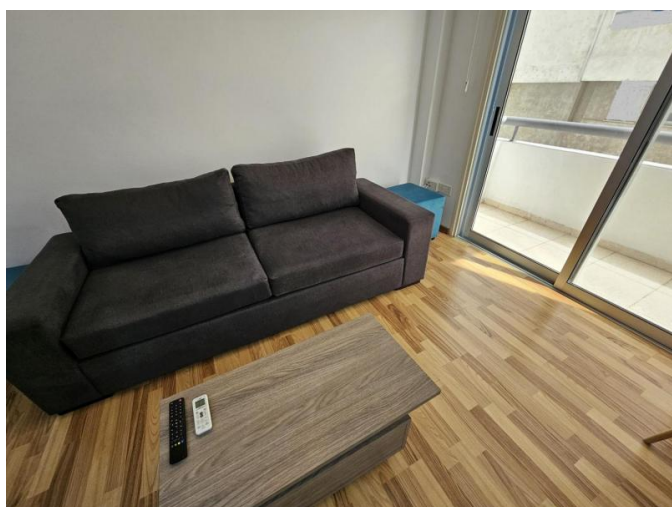

# 1 BEDROOM APARTMENT ACROSS THE SEA WITH EASY ACCESS TO THE HIGH WAY

1 350 €/мес.

<b>Код Объекта:</b>	6798	<b>Тип:</b>	Долгосрочная аренда - Apartment
<b>Местоположение:</b>	Лимассол - МУТАЙЯКА	<b>Площадь:</b>	45 м <sup>2</sup>
<b>Спальни:</b>	1	<b>Ванные:</b>	1
<b>Ремонт:</b>	После ремонта	<b>Этаж:</b>	4
<b>Этажность:</b>	4	<b>Расстояние до моря:</b>	50 м
<b>Расстояние до аэропорта:</b>	60 км	<b>Крытые веранды, 3 м<sup>2</sup>:</b>	

## Особенности недвижимости:

1st Floor Apartment	Air Conditioning	Elevator	Gym
Sea View	Uncovered Parking	Кондиционер	С мебелью
Солнечные батареи для горячей воды	Двойное остекление	Стиральная машина	Плита
Парковка	Холодильник	Балкон	Мебель

**1 BEDROOM APARTMENT ACROSS THE SEA  
WITH EASY ACCESS TO THE HIGH WAY**

---

1 350 €/мес.

---

06.04.2026

**1 BEDROOM APARTMENT ACROSS THE SEA  
WITH EASY ACCESS TO THE HIGH WAY**

---

1 350 €/mes.