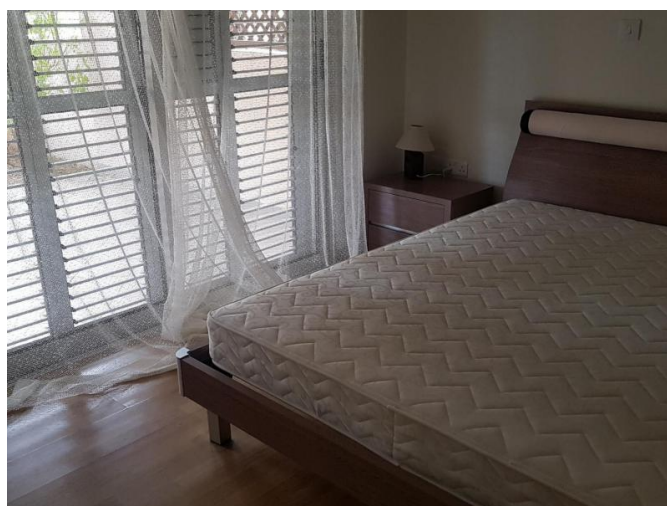

2 BEDROOM DUPLEX APARTMENT IN A COMPLEX OPPOSITE AMARA HOTEL

€ 2 000 /мес.

Код Объекта:	6800	Тип:	Долгосрочная аренда - Apartment
Местоположение:	Лимассол - АМАТУНТА	Площадь:	120 м ²
Спальни:	2	Ванные:	3
Ремонт:	После ремонта	Расстояние до моря:	200 м
Расстояние до аэропорта:	55 км	Крытые веранды, 40 м²:	

Особенности недвижимости:

Air Conditioning	Communal Pool	Covered Parking	Duplex
Furnished	Gym	Двойное остекление	Сад
Стиральная машина	Микроволновая печь	Плита	Холодильник
Мебель			

21.06.2026

2 BEDROOM DUPLEX APARTMENT IN A COMPLEX OPPOSITE AMARA HOTEL

€ 2 000 /мес.

2 BEDROOM DUPLEX APARTMENT IN A COMPLEX OPPOSITE AMARA HOTEL

€ 2 000 /мес.

**2 BEDROOM DUPLEX APARTMENT IN A
COMPLEX OPPOSITE AMARA HOTEL**

€ 2 000 /мес.