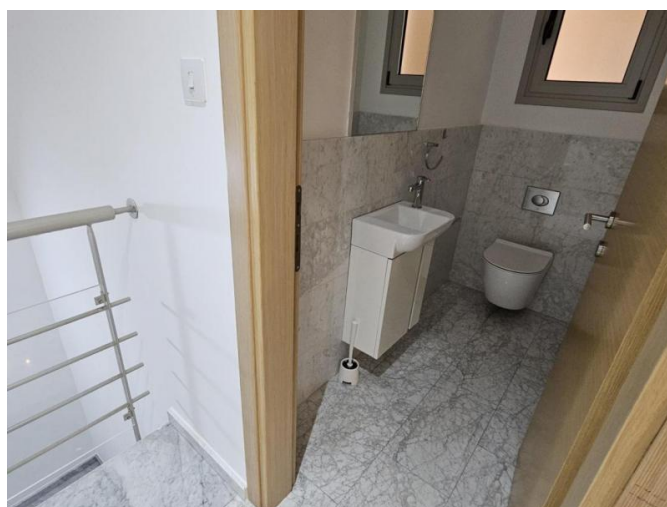

2 BEDROOM DUPLEX APARTMENT IN A COMPLEX OPPOSITE AMARA HOTEL

€ 2 000 /мес.