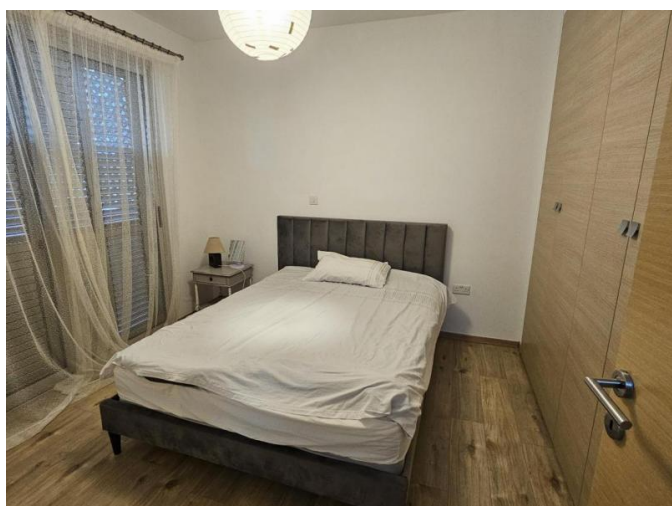

2 BEDROOM DUPLEX APARTMENT IN A COMPLEX OPPOSITE AMARA HOTEL

€ 2 000 /мес.

Код Объекта:	6800	Тип:	Долгосрочная аренда - Apartment
Местоположение:	Лимассол - АМАТУНТА	Площадь:	120 м ²
Спальни:	2	Ванные:	3
Ремонт:	После ремонта	Расстояние до моря:	200 м
Расстояние до аэропорта:	55 км	Крытые веранды, 40 м²:	

Особенности недвижимости:

Air Conditioning	Communal Pool	Covered Parking	Duplex
Furnished	Gym	Двойное остекление	Сад
Стиральная машина	Микроволновая печь	Плита	Холодильник
Мебель			

21.06.2026

2 BEDROOM DUPLEX APARTMENT IN A COMPLEX OPPOSITE AMARA HOTEL

€ 2 000 /мес.

2 BEDROOM DUPLEX APARTMENT IN A COMPLEX OPPOSITE AMARA HOTEL

€ 2 000 /мес.

**2 BEDROOM DUPLEX APARTMENT IN A
COMPLEX OPPOSITE AMARA HOTEL**

€ 2 000 /мес.