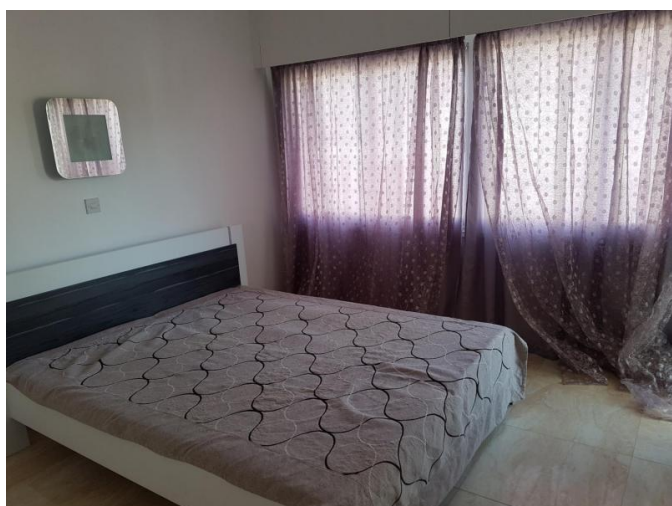

**2 СПАЛЬНАЯ ПОЛНОСТЬЮ
МЕБЛИРОВАННАЯ НОВОЙ МЕБЕЛЬЮ
КВАРТИРА В ПОТАМОС ГЕРМАСОЙЯ**

---

900 €/мес.