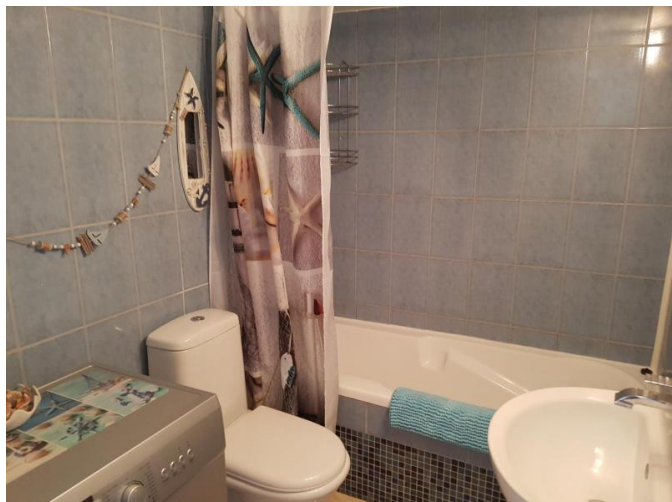

**2 СПАЛЬНАЯ ПОЛНОСТЬЮ
МЕБЛИРОВАННАЯ НОВОЙ МЕБЕЛЬЮ
КВАРТИРА В ПОТАМОС ГЕРМАСОЙЯ**

---

900 €/мес.