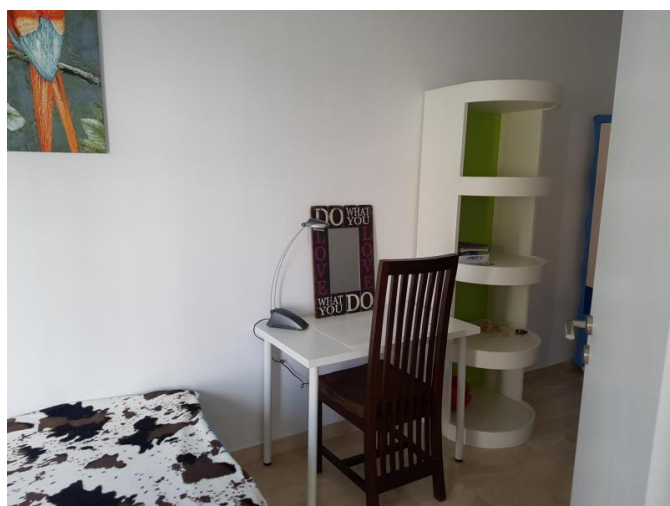

**2 СПАЛЬНАЯ ПОЛНОСТЬЮ
МЕБЛИРОВАННАЯ НОВОЙ МЕБЕЛЬЮ
КВАРТИРА В ПОТАМОС ГЕРМАСОЙЯ**

---

900 €/мес.