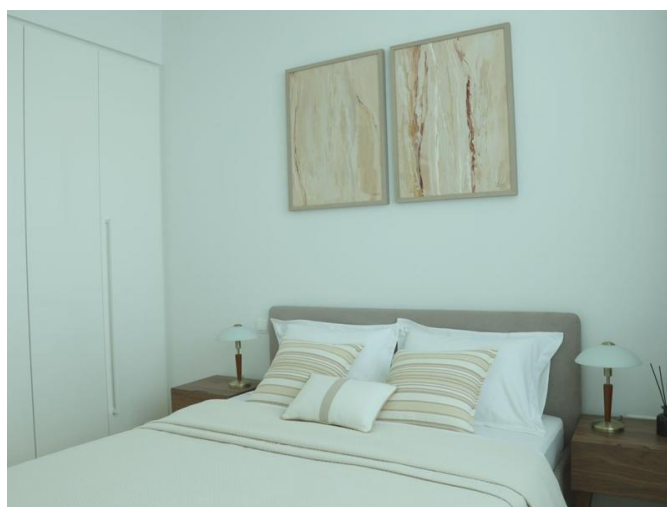

UNIQUE 2-BEDROOM APARTMENT IN SKYSCRAPER

€ 6 500 /мес.

| | | | |
|----------------------------|---------------------------------|--|---------------------------------|
| Код Объекта: | 6805 | Тип: | Долгосрочная аренда - Apartment |
| Местоположение: | Лимассол - ПОТАМОС ГЕРМАСОЙЯ | Площадь: | 91 м ² |
| Спальни: | 2 | Ванные: | 1 |
| Ремонт: | Современный | Этаж: | 12 |
| Этажность: | 24 | Класс | A |
| Расстояние до моря: | 300 м | энергосбережения: | |
| | | Крытые веранды, 26 м²: | |

UNIQUE 2-BEDROOM APARTMENT IN SKYSCRAPER

€ 6 500 /мес.

UNIQUE 2-BEDROOM APARTMENT IN SKYSCRAPER

€ 6 500 /мес.

UNIQUE 2-BEDROOM APARTMENT IN SKYSCRAPER

€ 6 500 /мес.