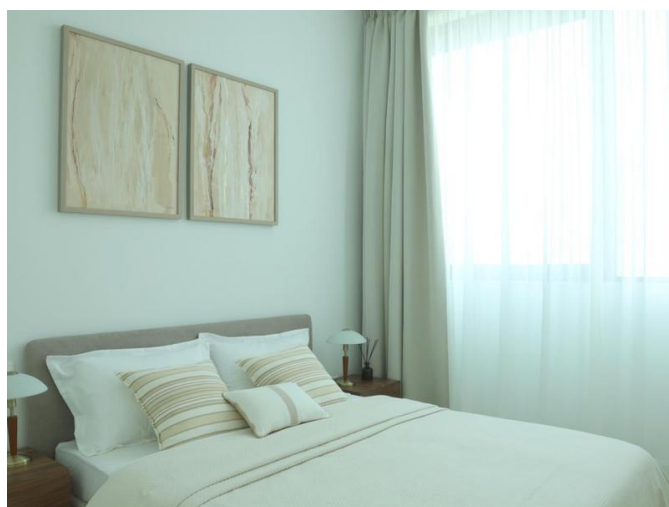

UNIQUE 2-BEDROOM APARTMENT IN SKYSCRAPER

€ 6 500 /мес.

| | | | |
|----------------------------|---------------------------------|--|---------------------------------|
| Код Объекта: | 6805 | Тип: | Долгосрочная аренда - Apartment |
| Местоположение: | Лимассол - ПОТАМОС ГЕРМАСОЙЯ | Площадь: | 91 м ² |
| Спальни: | 2 | Ванные: | 1 |
| Ремонт: | Современный | Этаж: | 12 |
| Этажность: | 24 | Класс | A |
| Расстояние до моря: | 300 м | энергосбережения: | |
| | | Крытые веранды, 26 м²: | |

UNIQUE 2-BEDROOM APARTMENT IN SKYSCRAPER

€ 6 500 /мес.

UNIQUE 2-BEDROOM APARTMENT IN SKYSCRAPER

€ 6 500 /мес.

UNIQUE 2-BEDROOM APARTMENT IN SKYSCRAPER

€ 6 500 /мес.