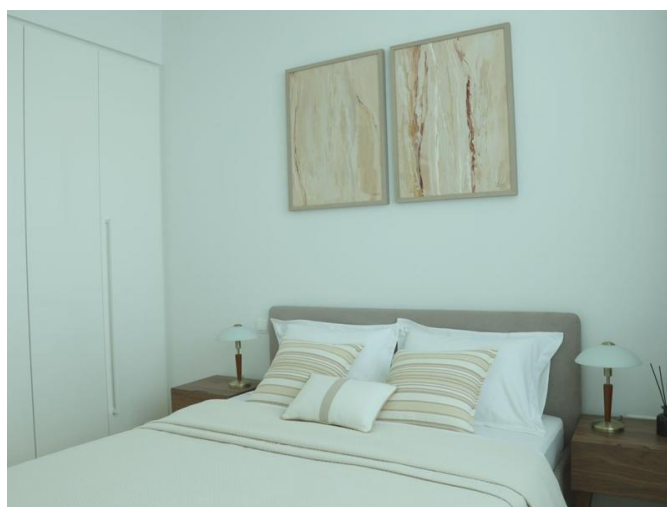

UNIQUE 2-BEDROOM APARTMENT IN SKYSCRAPER

€ 6 500 /мес.

Код Объекта:	6805	Тип:	Долгосрочная аренда - Apartment
Местоположение:	Лимассол - ПОТАМОС ГЕРМАСОЙЯ	Площадь:	91 м ²
Спальни:	2	Ванные:	1
Ремонт:	Современный	Этаж:	12
Этажность:	24	Класс	A
Расстояние до моря:	300 м	энергосбережения:	
		Крытые веранды, 26 м²:	

UNIQUE 2-BEDROOM APARTMENT IN SKYSCRAPER

€ 6 500 /мес.

UNIQUE 2-BEDROOM APARTMENT IN SKYSCRAPER

€ 6 500 /мес.

UNIQUE 2-BEDROOM APARTMENT IN SKYSCRAPER

€ 6 500 /мес.