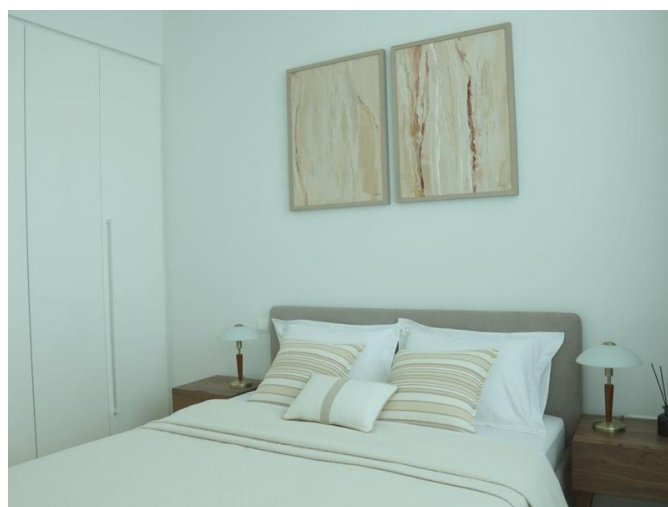

UNIQUE 2-BEDROOM APARTMENT IN SKYSCRAPER

6 500 €/мес.

Код Объекта:	6805	Тип:	Долгосрочная аренда - Apartment
Местоположение:	Лимассол - ПОТАМОС ГЕРМАСОЙЯ	Площадь:	91 м ²
Спальни:	2	Ванные:	1
Ремонт:	Современный	Этаж:	12
Этажность:	24	Класс	A
Расстояние до моря:	300 м	энергосбережения:	
		Крытые веранды, 26 м²:	

UNIQUE 2-BEDROOM APARTMENT IN SKYSCRAPER

6 500 €/мес.

UNIQUE 2-BEDROOM APARTMENT IN SKYSCRAPER

6 500 €/мес.

UNIQUE 2-BEDROOM APARTMENT IN SKYSCRAPER

6 500 €/мес.