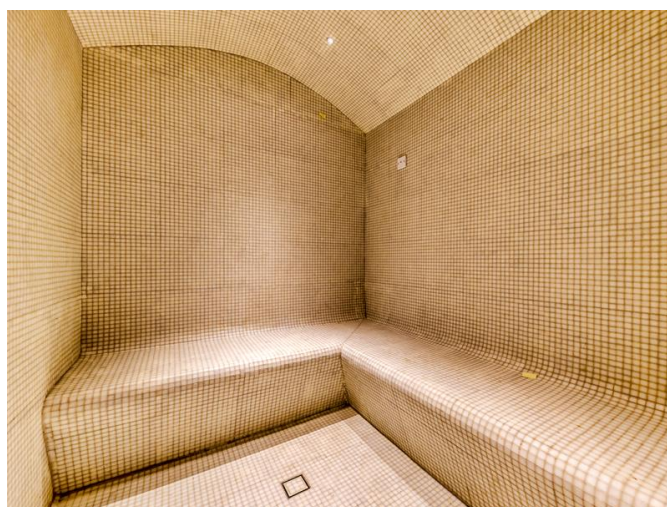

2-BEDROOM APARTMENT GATED COMPOUND WITH EXTENDED HOTEL-TYPE FACILITIES

€ 5 500 /мес.