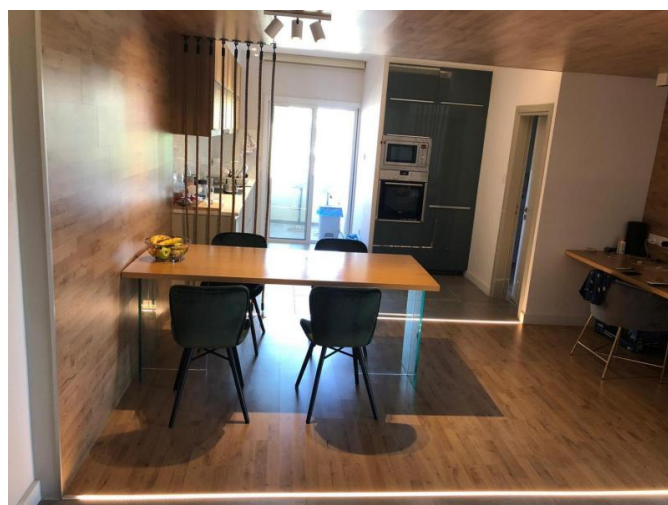

**2 BEDROOM APARTMENT IN A COMPLEX
OPPOSITE DASSOUDI BEACH**

€ 2 200 /мес.

04.06.2026