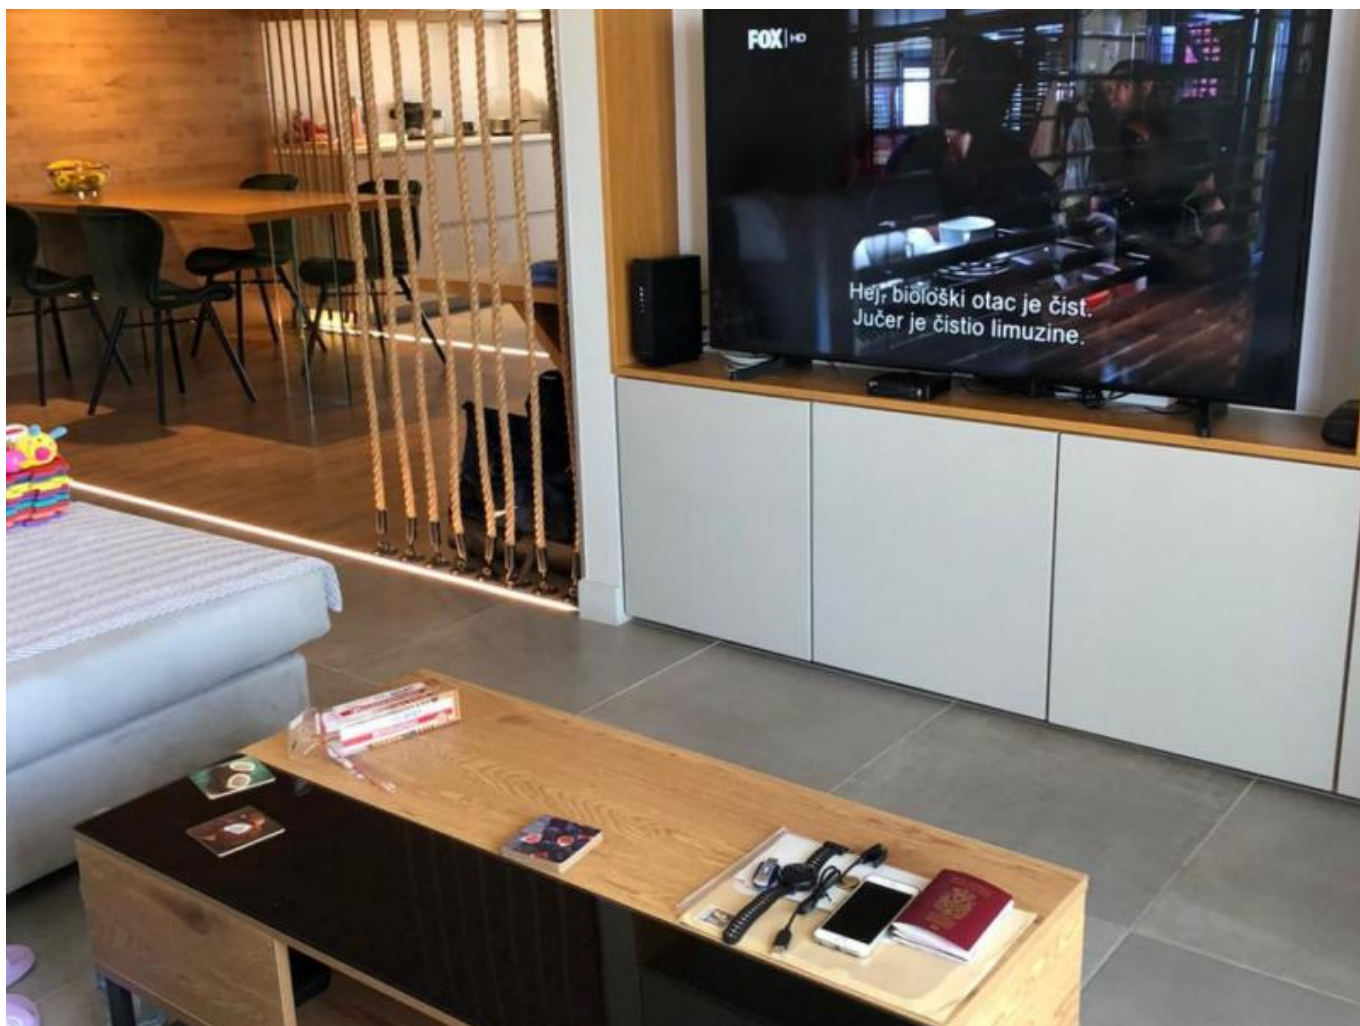

**2 BEDROOM APARTMENT IN A COMPLEX
OPPOSITE DASSOUDI BEACH**

€ 2 200 /мес.

04.06.2026