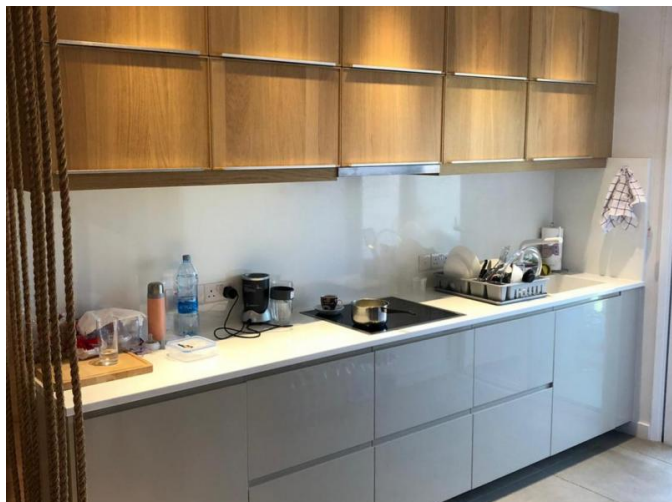

**2 BEDROOM APARTMENT IN A COMPLEX
OPPOSITE DASSOUDI BEACH**

€ 2 200 /мес.