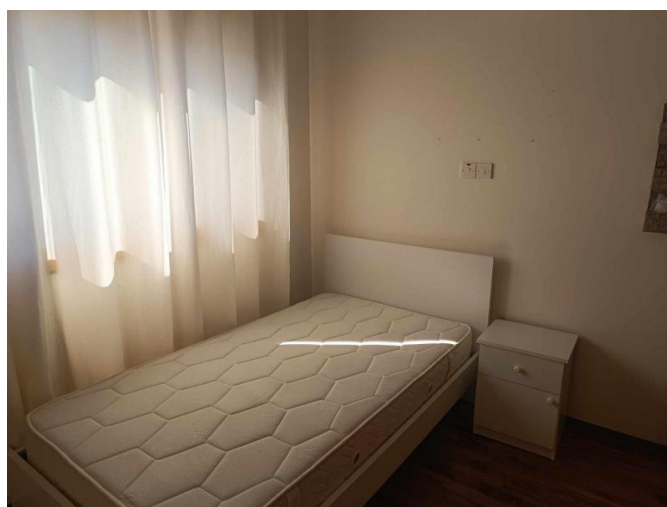

DUPLEX 2-BEDROOM HOUSE IN KATO POLEMIDIA

1 200 €/мес.