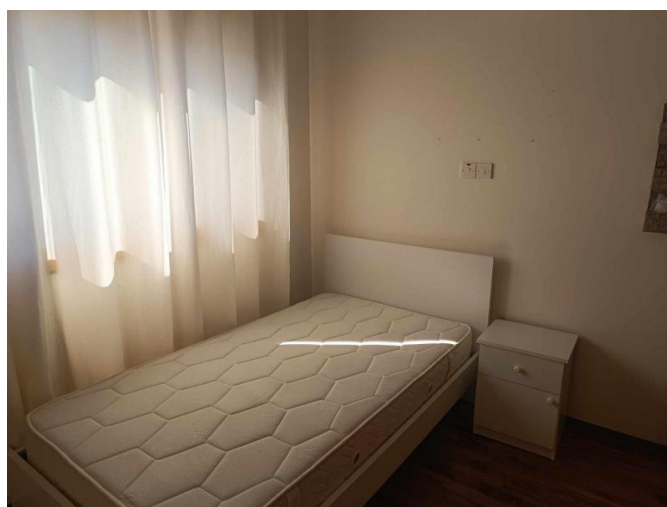

DUPLEX 2-BEDROOM HOUSE IN KATO POLEMIDIA

1 200 €/мес.

Код Объекта:	6813	Тип:	Долгосрочная аренда - House/Villa
Местоположение:	Лимассол - ПОЛЕМИДИЯ	Площадь:	100 м ²
Спальни:	2	Ванные:	2
Этажность:	2	Расстояние до моря:	5 км
Расстояние до аэропорта:	60 км		

Особенности недвижимости:

1st Floor Apartment	Duplex	Furnished	Shutters
Кондиционер	Парковка - Открытая	Телефонная линия	Солнечные батареи для горячей воды
Двойное остекление	Духовой шкаф	Стиральная машина	Посудомоечная машина
Плита	Вытяжка	Холодильник	Балкон

30.04.2026

DUPLEX 2-BEDROOM HOUSE IN KATO POLEMIDIA

1 200 €/мес.

**DUPLEX 2-BEDROOM HOUSE IN KATO
POLEMIDIA**

1 200 €/мес.