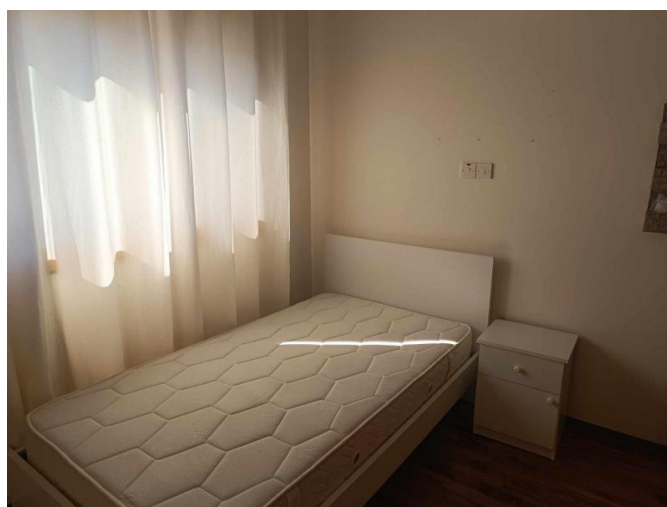

DUPLEX 2-BEDROOM HOUSE IN KATO POLEMIDIA

€ 1 200 /мес.

Код Объекта:	6813	Тип:	Долгосрочная аренда - House/Villa
Местоположение:	Лимассол - ПОЛЕМИДИЯ	Площадь:	100 м ²
Спальни:	2	Ванные:	2
Этажность:	2	Расстояние до моря:	5 км
Расстояние до аэропорта:	60 км		

Особенности недвижимости:

1st Floor Apartment	Duplex	Furnished	Shutters
Кондиционер	Парковка - Открытая	Телефонная линия	Солнечные батареи для горячей воды
Двойное остекление	Духовой шкаф	Стиральная машина	Посудомоечная машина
Плита	Вытяжка	Холодильник	Балкон

11.06.2026

**DUPLEX 2-BEDROOM HOUSE IN KATO
POLEMIDIA**

€ 1 200 /мес.

**DUPLEX 2-BEDROOM HOUSE IN KATO
POLEMIDIA**

€ 1 200 /мес.