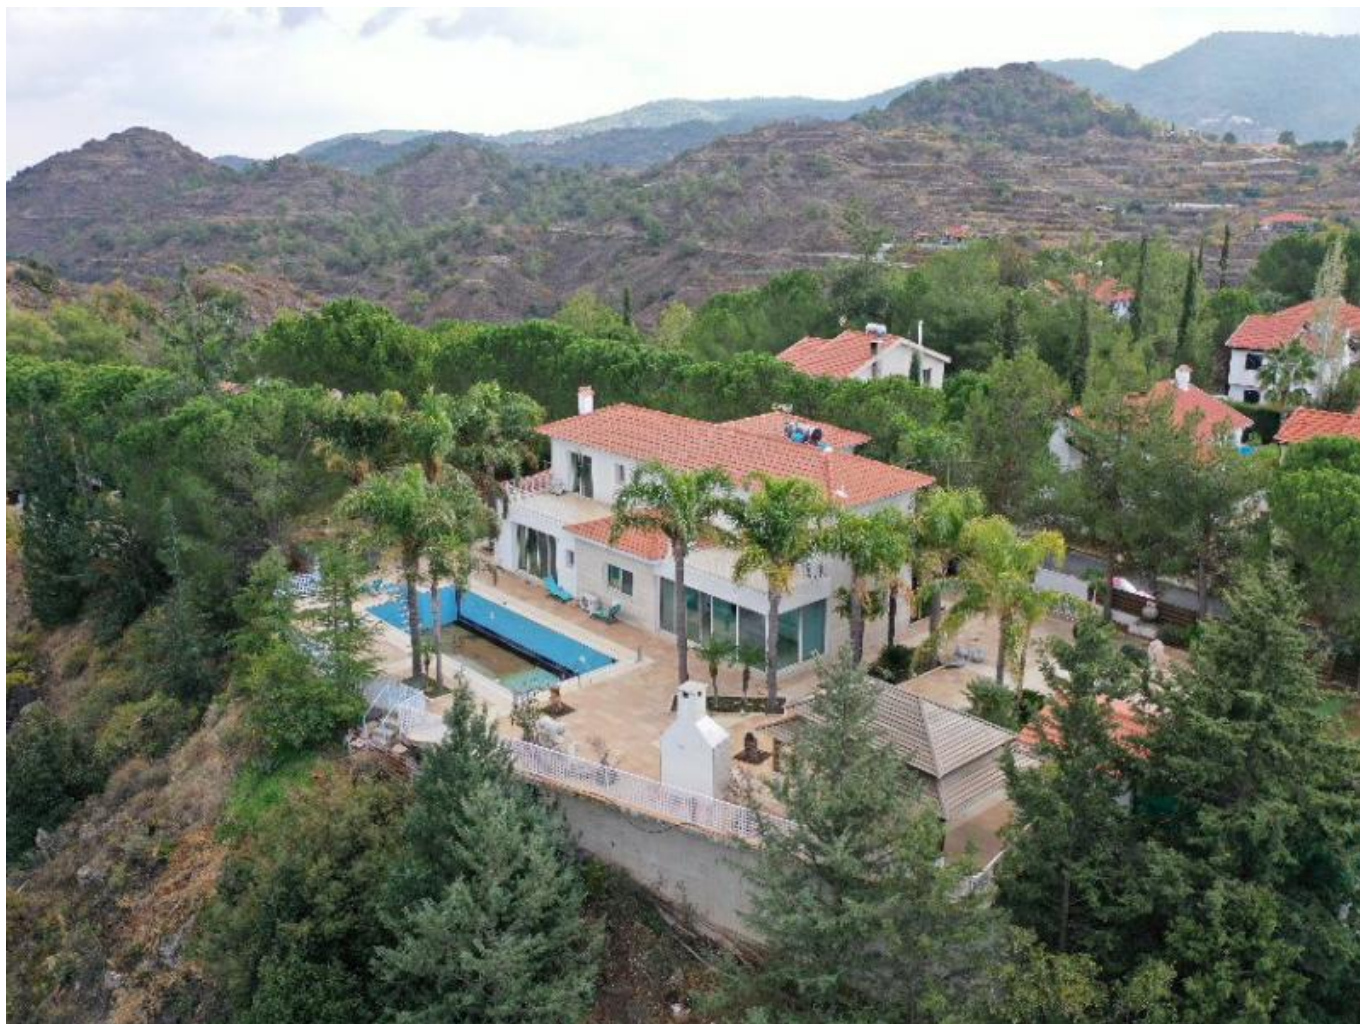

# 5 BEDROOM VILLA ON LARGE PLOT CLOSE TO LIMASSOL

€ 895 000

<b>Код Объекта:</b>	6825	<b>Тип:</b>	Продажа - House/Villa
<b>Местоположение:</b>	Лимассол - КАЛО ХОРЬЁ	<b>Площадь:</b>	450 м <sup>2</sup>
<b>Участок:</b>	1751 м <sup>2</sup>	<b>Спальни:</b>	5
<b>Ванные:</b>	4+	<b>Ремонт:</b>	После ремонта
<b>Отопление:</b>	Централизованное	<b>Статус:</b>	Вторичный Рынок
<b>НДС:</b>	no	<b>Открытые веранды, м<sup>2</sup>:</b>	500

**5 BEDROOM VILLA ON LARGE PLOT CLOSE  
TO LIMASSOL**

€ 895 000

**5 BEDROOM VILLA ON LARGE PLOT CLOSE TO LIMASSOL**

€ 895 000

**5 BEDROOM VILLA ON LARGE PLOT CLOSE  
TO LIMASSOL**

€ 895 000