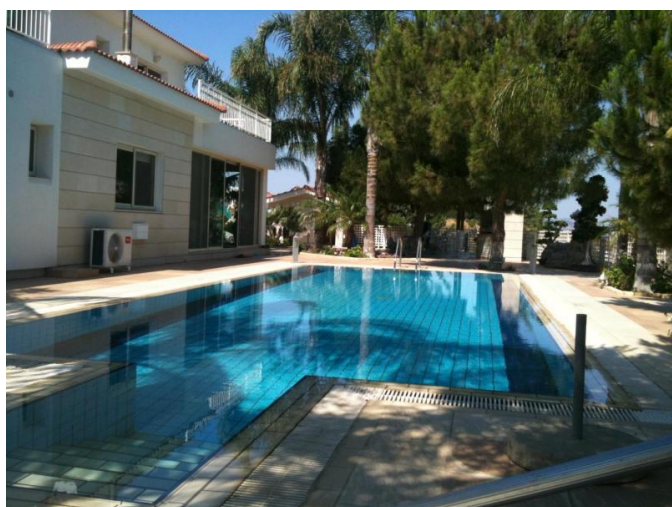

**5 BEDROOM VILLA ON LARGE PLOT CLOSE
TO LIMASSOL**

€ 895 000