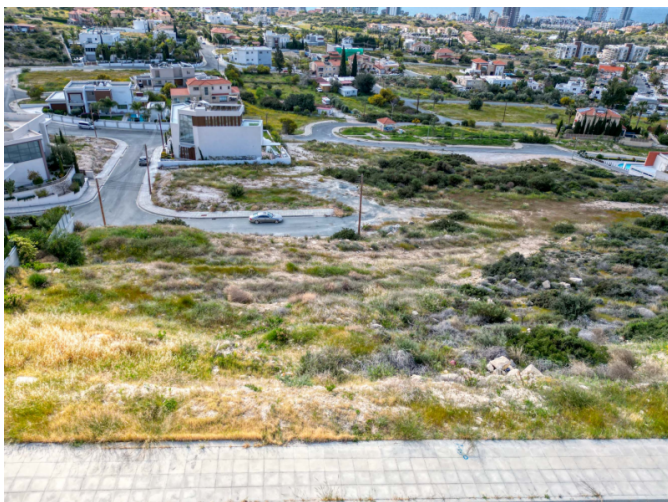

**A SPACIOUS PLOT WITH A PANORAMIC
VIEW OF THE SEA AND THE CITY**

€ 2 000 000

Код Объекта: 6831

Тип: Продажа - Участок

Местоположение: Лимассол - МУТАЙЯКА

Участок: 1591 м²

06.06.2026

**A SPACIOUS PLOT WITH A PANORAMIC
VIEW OF THE SEA AND THE CITY**