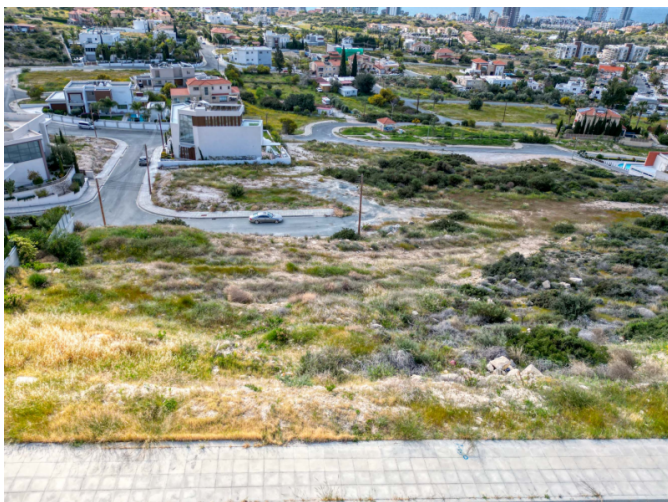

**A SPACIOUS PLOT WITH A PANORAMIC
VIEW OF THE SEA AND THE CITY**

€ 2 000 000

Код Объекта: 6831

Тип: Продажа - Участок

Местоположение: Лимассол - МУТАЙЯКА

Участок: 1591 м²

26.06.2026

**A SPACIOUS PLOT WITH A PANORAMIC
VIEW OF THE SEA AND THE CITY**