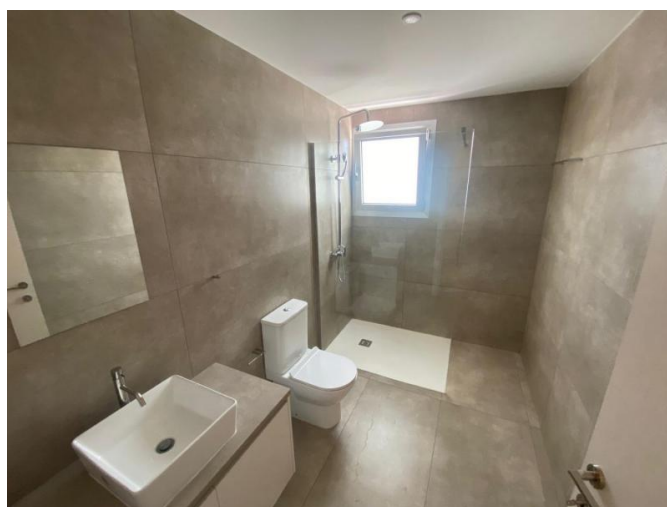

BRAND NEW WHOLE FLOOR 3-BEDROOM APARTMENT

1 900 €/мес.