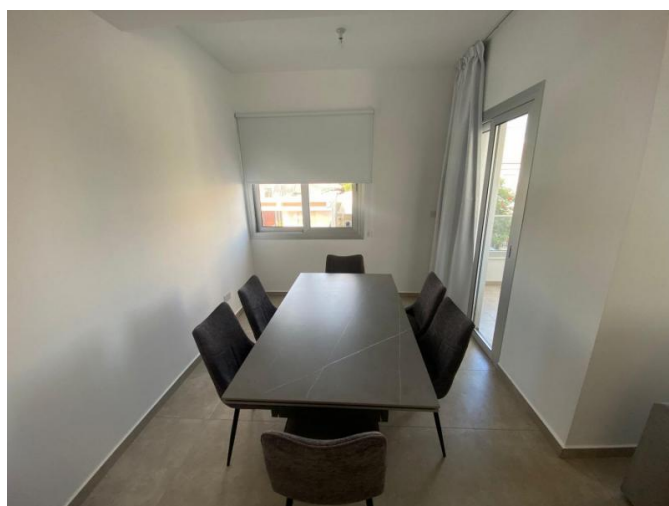

BRAND NEW WHOLE FLOOR 3-BEDROOM APARTMENT

1 900 €/мес.