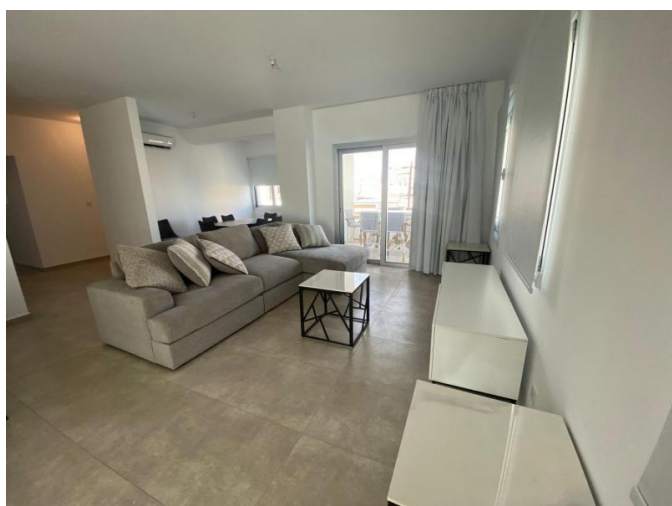

BRAND NEW WHOLE FLOOR 3-BEDROOM APARTMENT

1 900 €/мес.