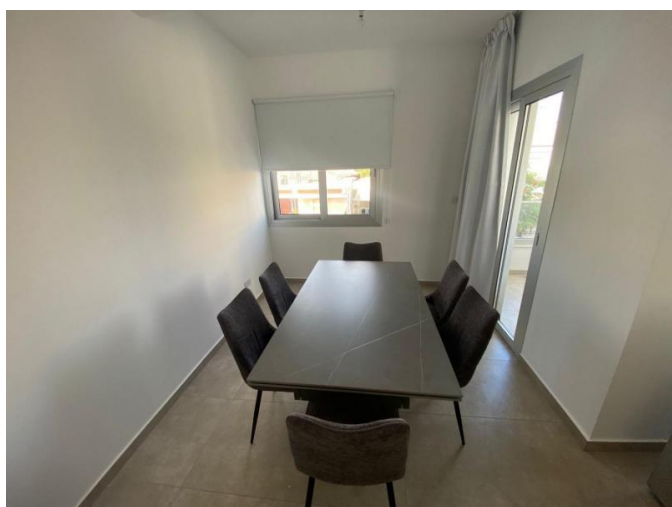

BRAND NEW WHOLE FLOOR 3-BEDROOM APARTMENT

1 900 €/мес.