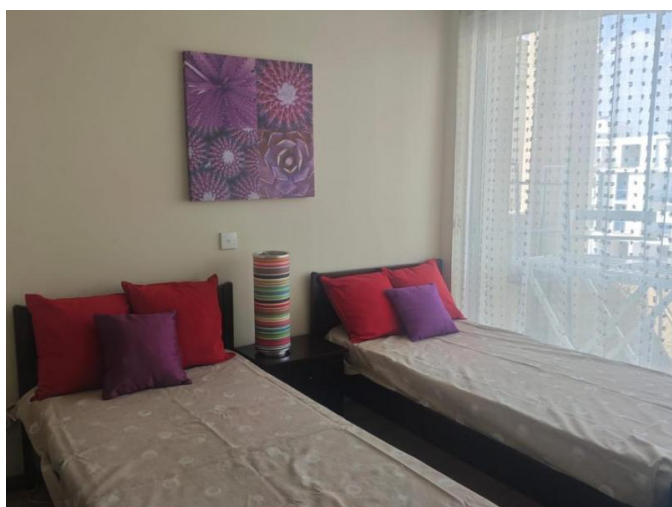

## FULLY FURNISHED AND EQUIPPED 2 BEDROOM APARTMENT

€ 2 150 /мес.

<b>Код Объекта:</b>	6848	<b>Тип:</b>	Долгосрочная аренда - Apartment
<b>Местоположение:</b>	Лимассол - ПОТАМОС ГЕРМАСОЙЯ	<b>Площадь:</b>	73 м <sup>2</sup>
<b>Спальни:</b>	2	<b>Ванные:</b>	1
<b>Этаж:</b>	4		

# FULLY FURNISHED AND EQUIPPED 2 BEDROOM APARTMENT

€ 2 150 /мес.

## FULLY FURNISHED AND EQUIPPED 2 BEDROOM APARTMENT

---

€ 2 150 /мес.