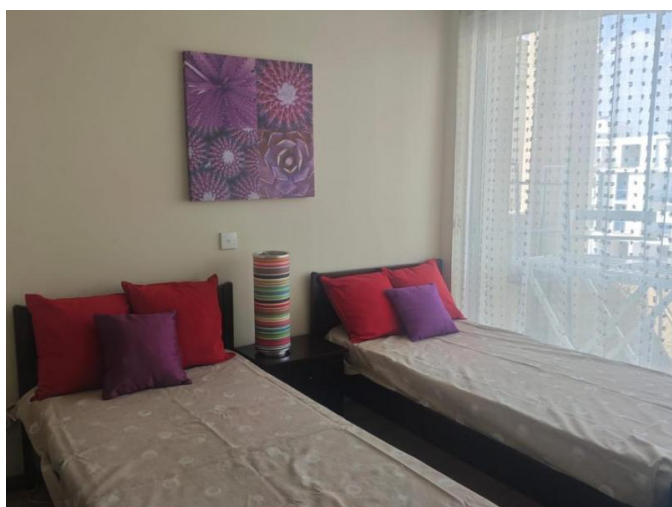

FULLY FURNISHED AND EQUIPPED 2 BEDROOM APARTMENT

€ 2 150 /мес.

Код Объекта:	6848	Тип:	Долгосрочная аренда - Apartment
Местоположение:	Лимассол - ПОТАМОС ГЕРМАСОЙЯ	Площадь:	73 м ²
Спальни:	2	Ванные:	1
Этаж:	4		

Особенности недвижимости:

Телефонная линия	Солнечные батареи для горячей воды	Двойное остекление	Плита
Парковка	Холодильник	Балкон	Мебель

18.06.2026

FULLY FURNISHED AND EQUIPPED 2 BEDROOM APARTMENT

€ 2 150 /мес.

FULLY FURNISHED AND EQUIPPED 2 BEDROOM APARTMENT

€ 2 150 /мес.