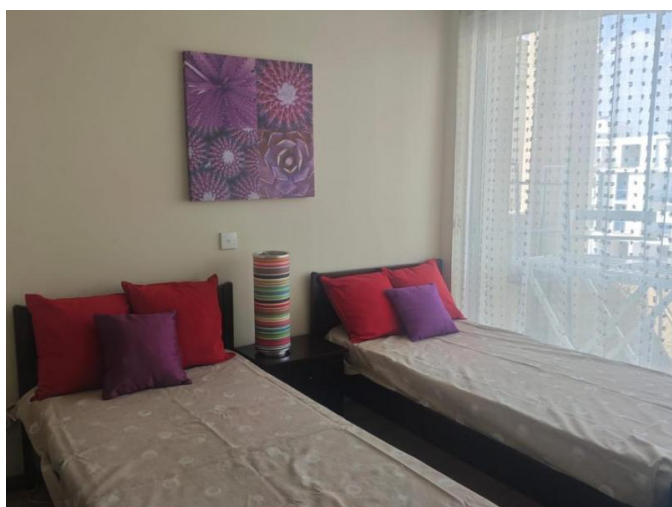

FULLY FURNISHED AND EQUIPPED 2 BEDROOM APARTMENT

2 150 €/мес.

Код Объекта:	6848	Тип:	Долгосрочная аренда - Apartment
Местоположение:	Лимассол - ПОТАМОС ГЕРМАСОЙЯ	Площадь:	73 м ²
Спальни:	2	Ванные:	1
Этаж:	4		

Особенности недвижимости:

Телефонная линия	Солнечные батареи для горячей воды	Двойное остекление	Плита
Парковка	Холодильник	Балкон	Мебель

11.04.2026

FULLY FURNISHED AND EQUIPPED 2 BEDROOM APARTMENT

2 150 €/мес.

FULLY FURNISHED AND EQUIPPED 2 BEDROOM APARTMENT

2 150 €/мес.