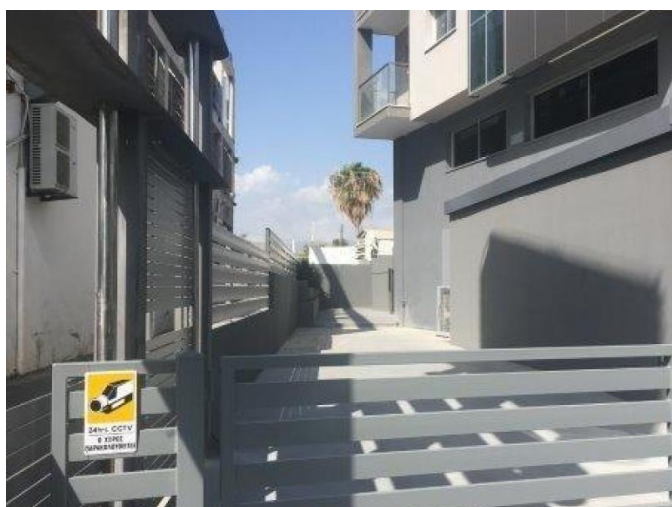

Код Объекта:	905	Тип:	Долгосрочная аренда - Офис
Местоположение:	Лимассол - ПОТАМОС ГЕРМАСОЙЯ	Площадь:	184 м²
Этаж:	2	Этажность:	3
Статус:	Новый		

Особенности недвижимости:

Телефонная линия   Центральная система кондиционирования   Двойное остекление   Балкон

Описание:

Ультрасовременные новые офисы расположены в сердце туристического района Лимассола напротив моря.

При строительстве 3-этажного здания использовались высококачественные строительные материалы.

Арендуемый офис находится на 2 этаже, имеется крытая веранда, туалет и отдельная кухня.

За офисом закреплены 3 парковочных места, внутри встроена централизованная система кондиционирования, центральный вход в здание под видеонаблюдением.

**СОВЕРШЕННО НОВЫЕ ОФИСЫ В АРЕНДУ
В ТУРЗОНЕ НАПРОТИВ МОРЯ**

---

5 000 €/мес.

03.04.2026