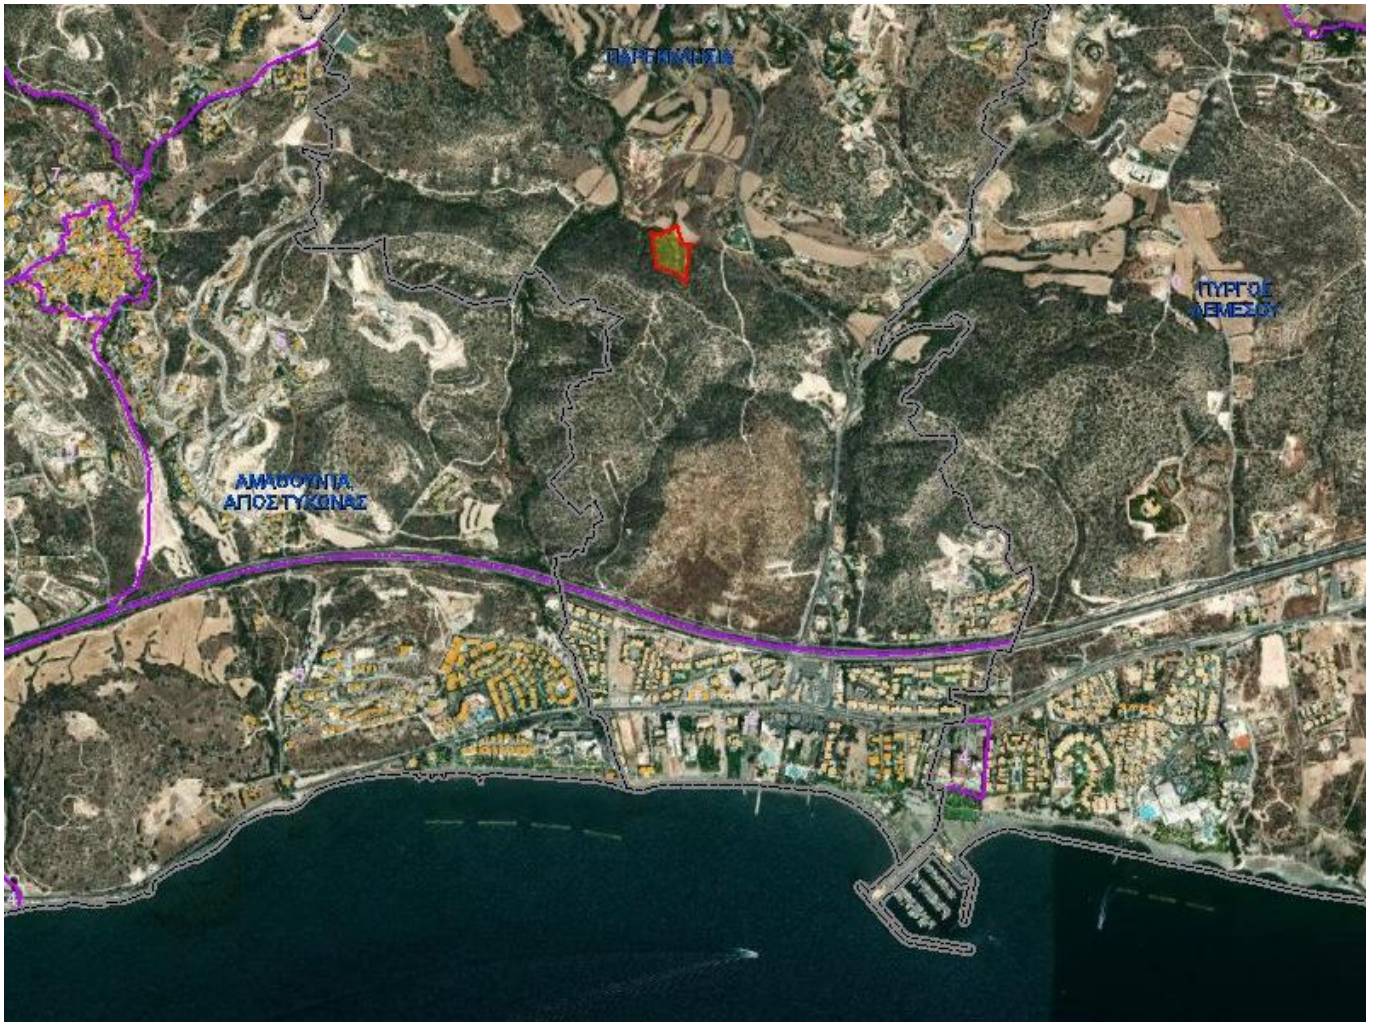

10368 м<sup>2</sup>

**Расстояние до  
моря:** 4 км

**НДС:**

NO VAT

**Особенности недвижимости:**

Title Deeds

10,368 SQM LAND IN PAREKKLISIA

195 000 €