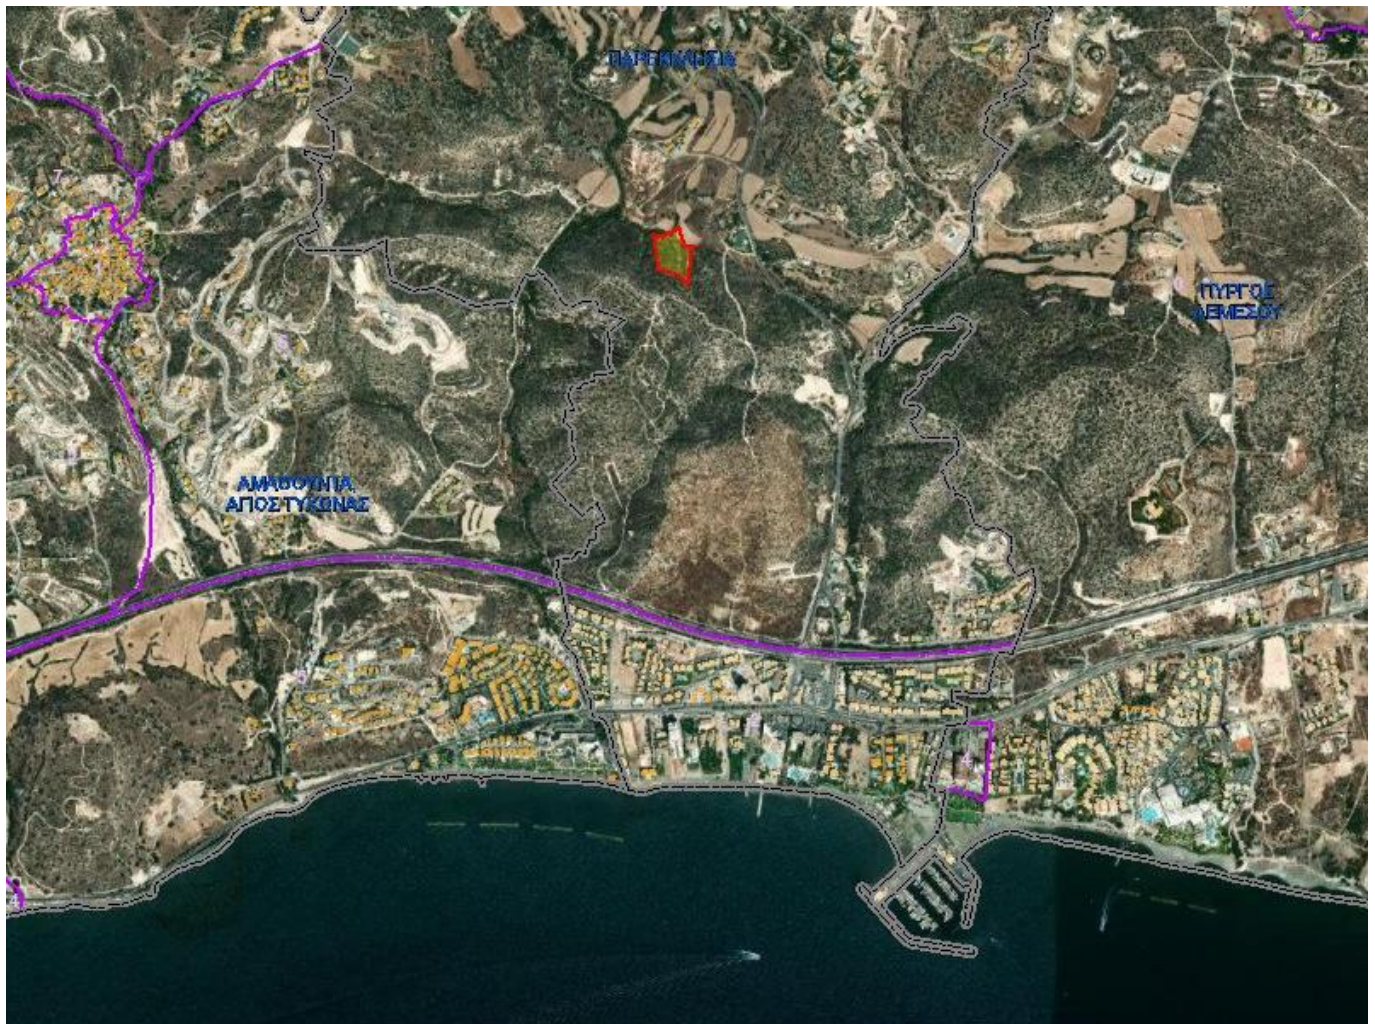

Код Объекта:	6864	Тип:	Продажа - Земельный участок
Местоположение:	Лимассол - ПАРЕКЛИША	Участок:	10368 м ²
Расстояние до моря:	4 км	НДС:	NO VAT

Особенности недвижимости:

Title Deeds

10,368 SQM LAND IN PAREKKLISIA