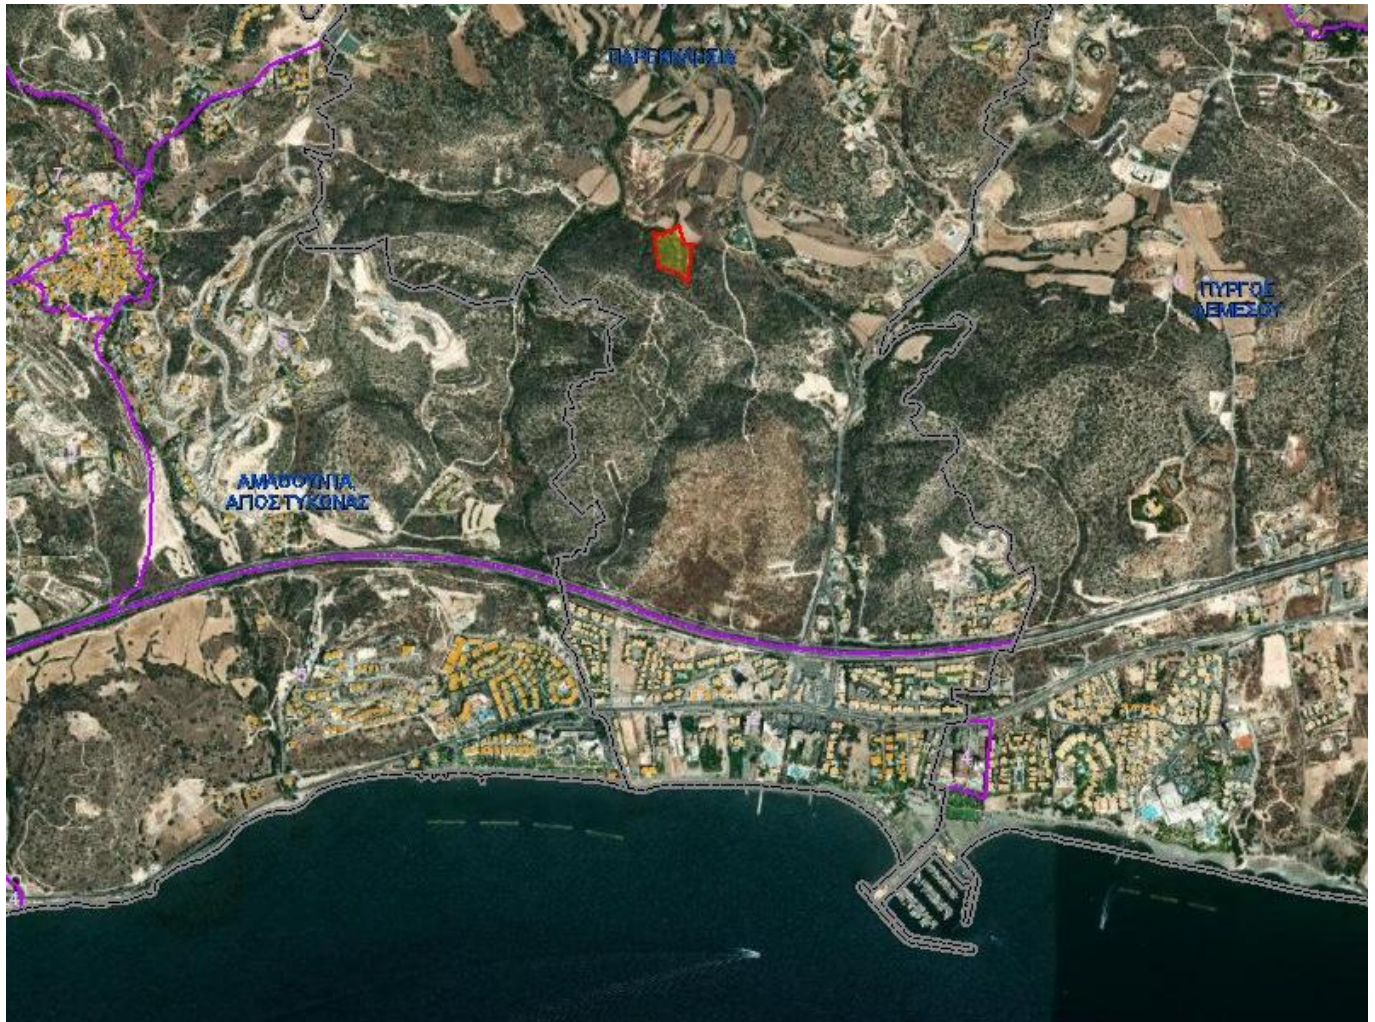

10,368 SQM LAND IN PAREKKLISIA

€ 195 000

€ 220 000

Код Объекта:	6864	Тип:	Продажа - Земельный участок
Местоположение:	Лимассол - ПАРЕКЛИША	Участок:	10368 м²
Расстояние до моря:	4 км	НДС:	NO VAT

Особенности недвижимости:

Title Deeds