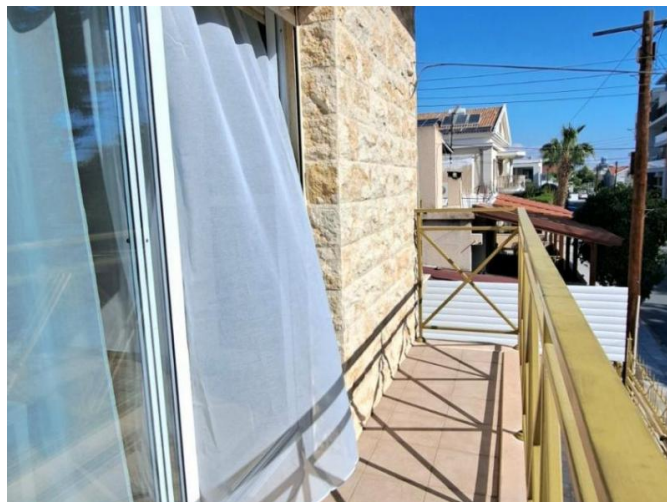

**COSY 2-BEDROOM TOWNHOUSE NEAR
PAPAS SUPERMARKET**

€ 1 800 /мес.