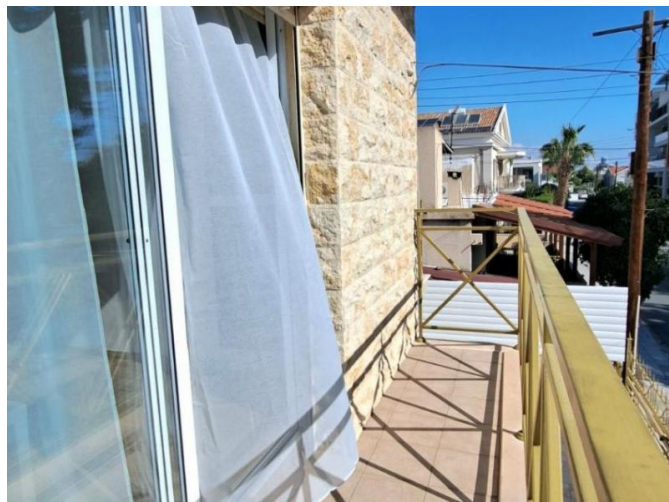

**COSY 2-BEDROOM TOWNHOUSE NEAR
PAPAS SUPERMARKET**

---

1 800 €/мес.