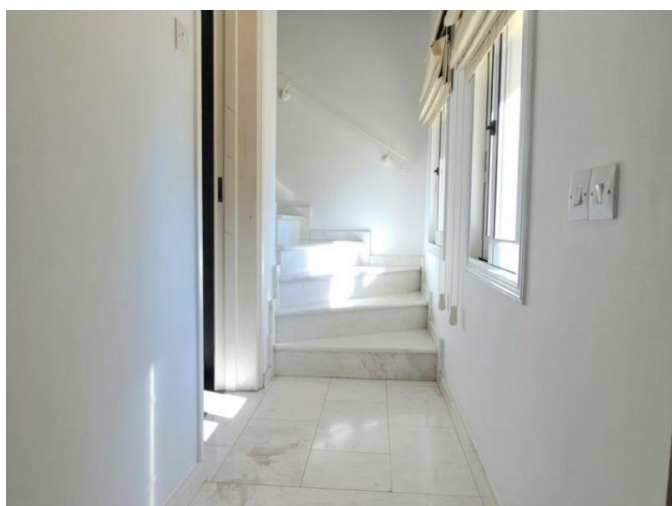

**COSY 2-BEDROOM TOWNHOUSE NEAR
PAPAS SUPERMARKET**

---

1 800 €/мес.