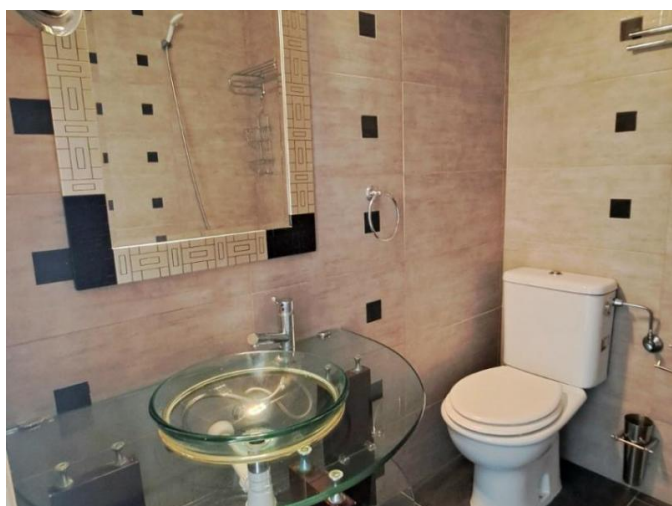

**COSY 2-BEDROOM TOWNHOUSE NEAR
PAPAS SUPERMARKET**

---

1 800 €/мес.