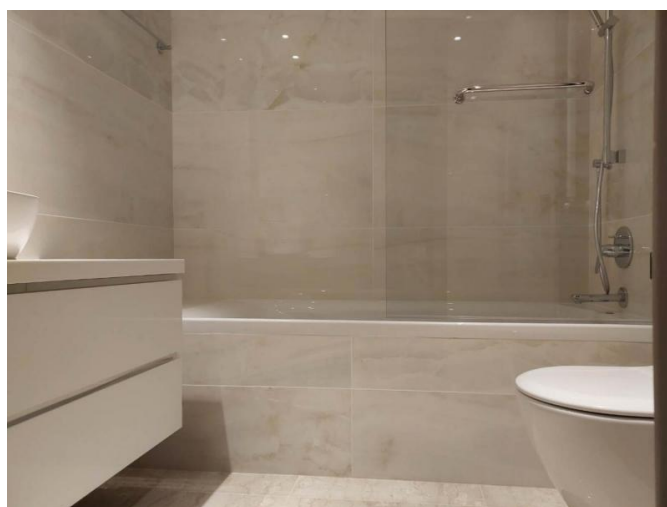

2- BEDROOM APARTMENT WITH PANORAMIC VIEWS

€ 2 250 000

Код Объекта:	6888	Тип:	Продажа - Apartment
Местоположение:	Лимассол - СТАРЫЙ ПОРТ	Площадь:	150 м ²
Спальни:	2	Ванные:	2
Расстояние до моря:	10 м	Крытые веранды, м²:	21

Особенности недвижимости:

Коммунальный Бассейн	Кондиционер	Телефонная линия	Солнечные батареи для горячей воды
Двойное остекление	Вытяжка	Балкон	

2- BEDROOM APARTMENT WITH PANORAMIC VIEWS

€ 2 250 000

2- BEDROOM APARTMENT WITH PANORAMIC VIEWS