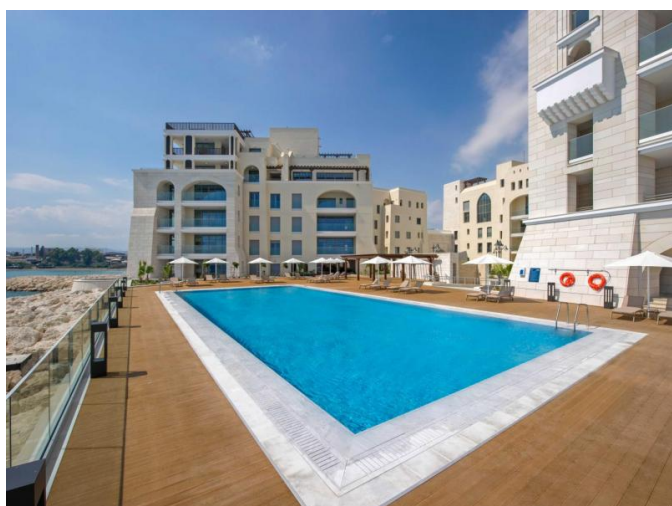

2- BEDROOM APARTMENT WITH PANORAMIC VIEWS

€ 2 250 000

Код Объекта:	6888	Тип:	Продажа - Apartment
Местоположение:	Лимассол - СТАРЫЙ ПОРТ	Площадь:	150 м ²
Спальни:	2	Ванные:	2
Расстояние до моря:	10 м	Крытые веранды, м²:	21

Особенности недвижимости:

Коммунальный Бассейн	Кондиционер	Телефонная линия	Солнечные батареи для горячей воды
Двойное остекление	Вытяжка	Балкон	

2- BEDROOM APARTMENT WITH PANORAMIC VIEWS

€ 2 250 000

2- BEDROOM APARTMENT WITH PANORAMIC VIEWS