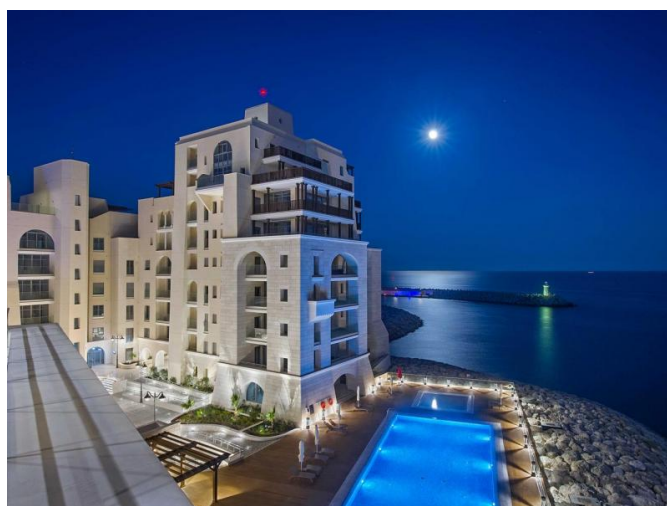

2- BEDROOM APARTMENT WITH PANORAMIC VIEWS

€ 2 250 000

Код Объекта:	6888	Тип:	Продажа - Apartment
Местоположение:	Лимассол - СТАРЫЙ ПОРТ	Площадь:	150 м ²
Спальни:	2	Ванные:	2
Расстояние до моря:	10 м	Крытые веранды, м²:	21

Особенности недвижимости:

Коммунальный Бассейн	Кондиционер	Телефонная линия	Солнечные батареи для горячей воды
Двойное остекление	Вытяжка	Балкон	

2- BEDROOM APARTMENT WITH PANORAMIC VIEWS

€ 2 250 000

2- BEDROOM APARTMENT WITH PANORAMIC VIEWS