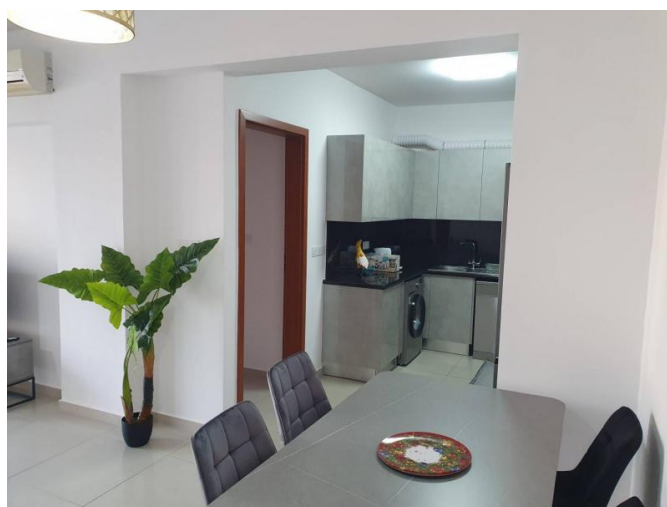

Описание:

Добро пожаловать в ваше новое городское убежище в самом сердце Лимассола! Расположенная в оживленном районе Mesa Geitonia, эта современная, полностью меблированная квартира с одной спальней предлагает не просто дом, а образ жизни.

Стильное жилое пространство: Квартира прекрасно меблирована и отличается современной эстетикой и комфортом. Здесь есть гостиная открытой планировки, полностью оборудованная кухня и уютная спальня.

Связь и досуг: В этом месте вы найдете не только самое необходимое, но и досуг и связь.

Кладовая 7 м²

Общий бассейн

01.07.2026

**СОВРЕМЕННАЯ 1-СПАЛЬНАЯ
ПОЛНОСТЬЮ МЕБЛИРОВАННАЯ
КВАРТИРА В КОМПЛЕКСЕ С БАССЕЙНОМ
В МЕСА...**

€ 1 400 /мес.

01.07.2026

**СОВРЕМЕННАЯ 1-СПАЛЬНАЯ
ПОЛНОСТЬЮ МЕБЛИРОВАННАЯ
КВАРТИРА В КОМПЛЕКСЕ С БАССЕЙНОМ
В МЕСА...**