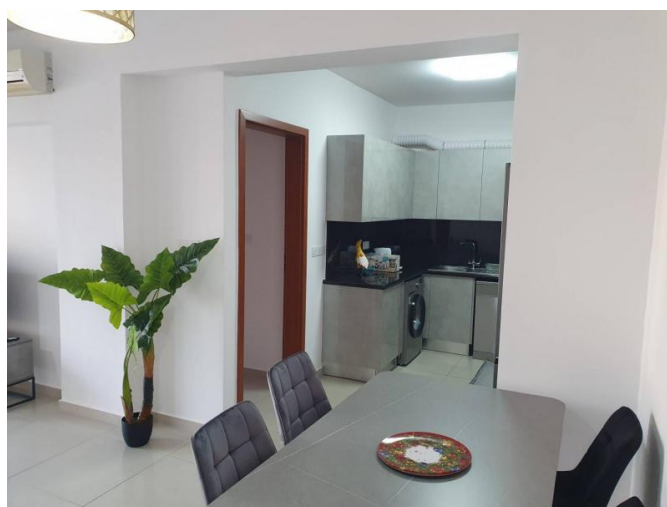

Описание:

Добро пожаловать в ваше новое городское убежище в самом сердце Лимассола! Расположенная в оживленном районе Mesa Geitonia, эта современная, полностью меблированная квартира с одной спальней предлагает не просто дом, а образ жизни.

Стильное жилое пространство: Квартира прекрасно меблирована и отличается современной эстетикой и комфортом. Здесь есть гостиная открытой планировки, полностью оборудованная кухня и уютная спальня.

Связь и досуг: В этом месте вы найдете не только самое необходимое, но и досуг и связь.

Кладовая 7 м²

Общий бассейн

10.04.2026

**СОВРЕМЕННАЯ 1-СПАЛЬНАЯ
ПОЛНОСТЬЮ МЕБЛИРОВАННАЯ
КВАРТИРА В КОМПЛЕКСЕ С БАССЕЙНОМ
В МЕСА...**

1 400 €/мес.

**СОВРЕМЕННАЯ 1-СПАЛЬНАЯ
ПОЛНОСТЬЮ МЕБЛИРОВАННАЯ
КВАРТИРА В КОМПЛЕКСЕ С БАССЕЙНОМ
В МЕСА...**