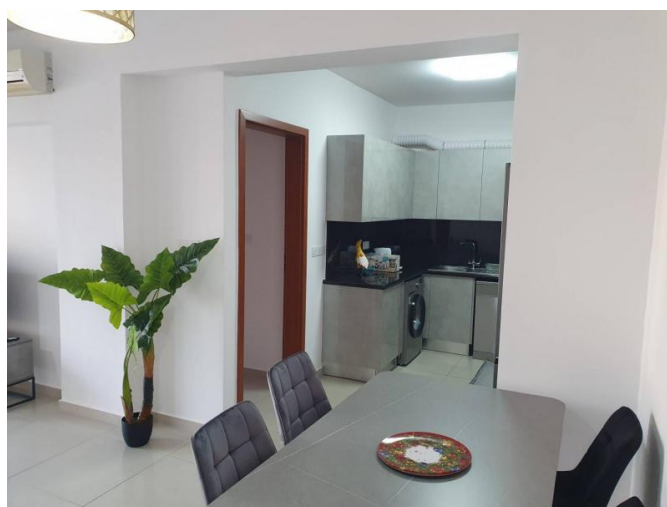

СОВРЕМЕННАЯ 1-СПАЛЬНАЯ ПОЛНОСТЬЮ МЕБЛИРОВАННАЯ КВАРТИРА В КОМПЛЕКСЕ С БАССЕЙНОМ В МЕСА...

1 400 €/мес.

Код Объекта:	6895	Тип:	Долгосрочная аренда - Apartment
Местоположение:	Лимассол - МЕСА ГЕЙТОНЬЯ	Площадь:	54 м ²
Спальни:	1	Ванные:	1
Ремонт:	Современный	Этаж:	2
Этажность:	2	Расстояние до моря:	2 км
Расстояние до аэропорта:	65 км	Крытые веранды, 7 м²:	

Описание:

Добро пожаловать в ваше новое городское убежище в самом сердце Лимассола! Расположенная в оживленном районе Mesa Geitonia, эта современная, полностью меблированная квартира с одной спальней предлагает не просто дом, а образ жизни.

Стильное жилое пространство: Квартира прекрасно меблирована и отличается современной эстетикой и комфортом. Здесь есть гостиная открытой планировки, полностью оборудованная кухня и уютная спальня.

Связь и досуг: В этом месте вы найдете не только самое необходимое, но и досуг и связь.

Кладовая 7 м²

Общий бассейн

10.04.2026

**СОВРЕМЕННАЯ 1-СПАЛЬНАЯ
ПОЛНОСТЬЮ МЕБЛИРОВАННАЯ
КВАРТИРА В КОМПЛЕКСЕ С БАССЕЙНОМ
В МЕСА...**

1 400 €/мес.

**СОВРЕМЕННАЯ 1-СПАЛЬНАЯ
ПОЛНОСТЬЮ МЕБЛИРОВАННАЯ
КВАРТИРА В КОМПЛЕКСЕ С БАССЕЙНОМ
В МЕСА...**