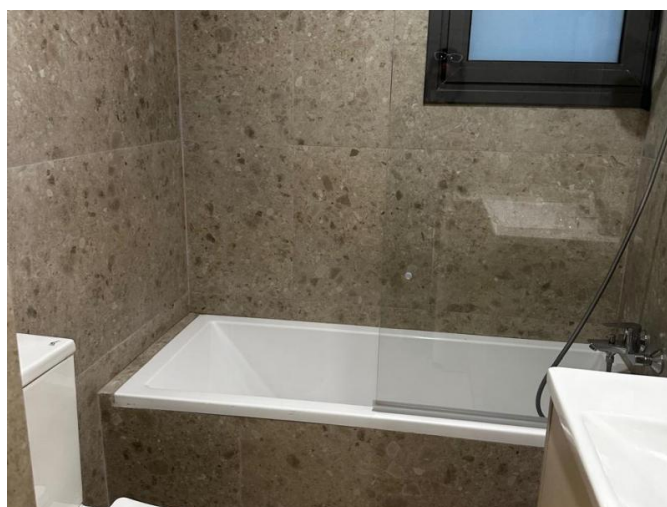

Код Объекта: 6903	Тип: Долгосрочная аренда - Apartment
Местоположение: Лимассол - НЕАПОЛИС	
Спальни: 2	Площадь: 85 м ²
Ремонт: Современный	Ванные: 2
	Год постройки: 2023

Особенности недвижимости:

Кондиционер	Телефонная линия	Кладовая	Солнечные батареи для горячей воды
Двойное остекление	Духовой шкаф	Стиральная машина	Посудомоечная машина
Плита	Вытяжка	Парковка	Холодильник
Балкон	Мебель		

MODERN 2-BEDROOM APARTMENT IN NEAPOLIS

2 300 €/мес.

MODERN 2-BEDROOM APARTMENT IN NEAPOLIS

2 300 €/мес.

10.04.2026