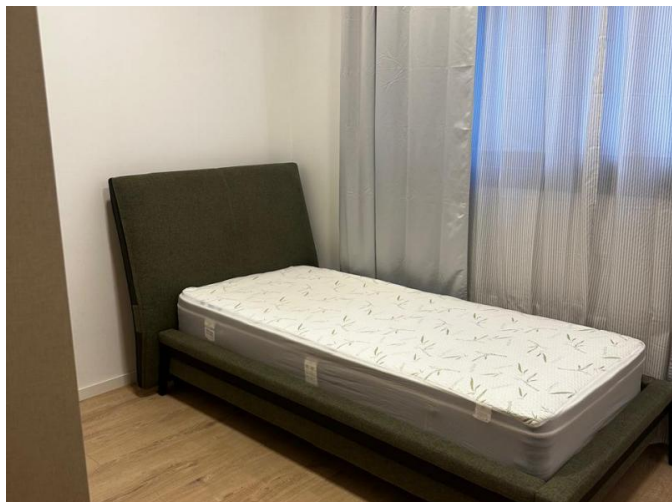

Код Объекта: 6903	Тип: Долгосрочная аренда - Apartment
Местоположение: Лимассол - НЕАПОЛИС	
Спальни: 2	Площадь: 85 м ²
Ремонт: Современный	Ванные: 2
	Год постройки: 2023

Особенности недвижимости:

Кондиционер	Телефонная линия	Кладовая	Солнечные батареи для горячей воды
Двойное остекление	Духовой шкаф	Стиральная машина	Посудомоечная машина
Плита	Вытяжка	Парковка	Холодильник
Балкон	Мебель		

MODERN 2-BEDROOM APARTMENT IN NEAPOLIS

2 300 €/мес.

MODERN 2-BEDROOM APARTMENT IN NEAPOLIS

2 300 €/мес.

10.04.2026