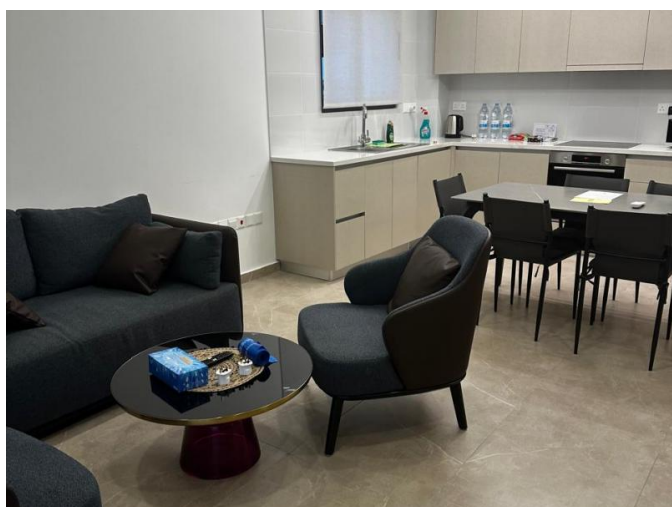

MODERN 2-BEDROOM APARTMENT IN NEAPOLIS

2 300 €/мес.