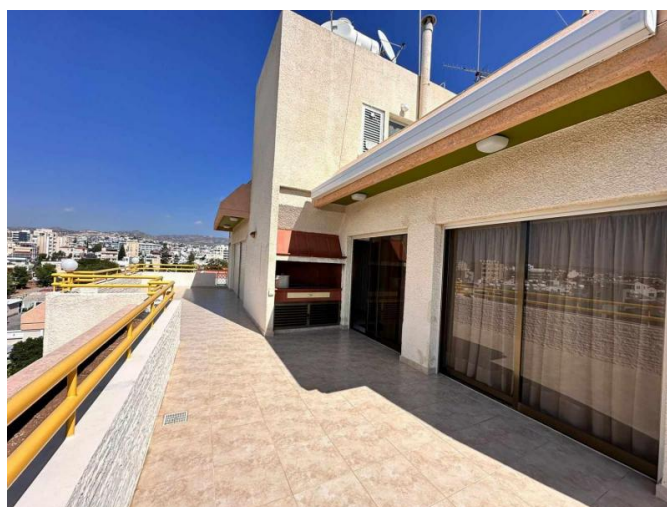

**PENTHOUSE 3 BEDROOM APARTMENT IN
THE CENTER OF LIMASSOL**

2 000 €/мес.
~~2 300 €/мес.~~