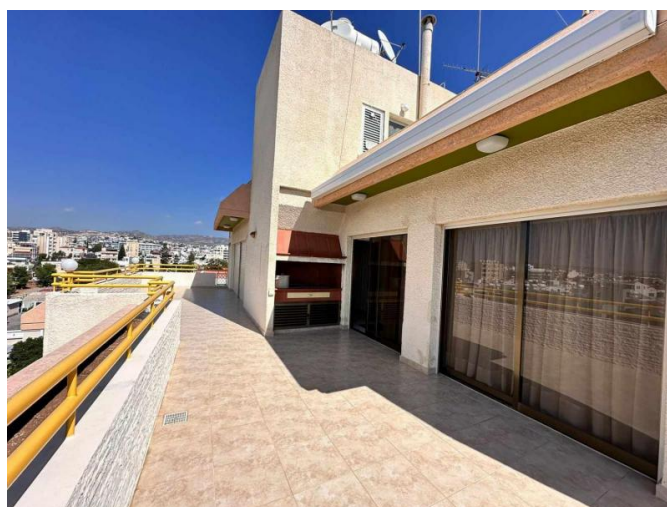

**PENTHOUSE 3 BEDROOM APARTMENT IN
THE CENTER OF LIMASSOL**

€ 2 000 /мес.

~~€ 2 300 /мес.~~