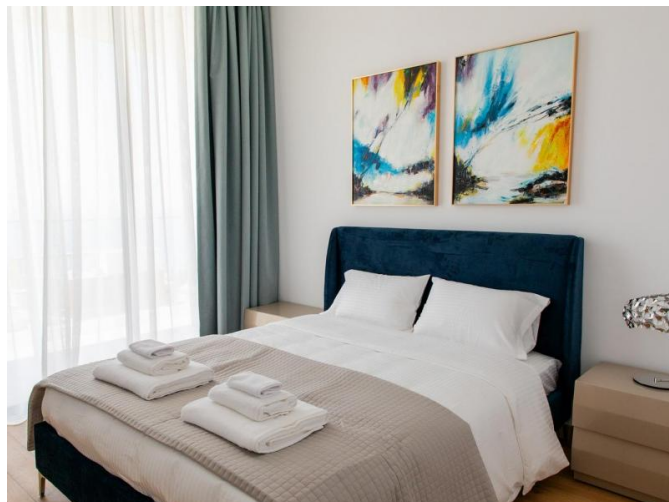

# LUXURY 3-BEDROOM + STUDIO MODERN VILLA WITH POOL AND SEA VIEWS

€ 22 000 /мес.

<b>Код Объекта:</b>	6906	<b>Тип:</b>	Долгосрочная аренда - House/Villa
<b>Местоположение:</b>	Лимассол - ПАРЕКЛИША ТУРИСТИЧЕСКАЯ ЗОНА	<b>Площадь:</b>	465 м <sup>2</sup>
<b>Спальни:</b>	3	<b>Ванные:</b>	3
<b>Ремонт:</b>	Современный	<b>Отопление:</b>	Централизованное

# LUXURY 3-BEDROOM + STUDIO MODERN VILLA WITH POOL AND SEA VIEWS

---

€ 22 000 /мес.

**LUXURY 3-BEDROOM + STUDIO MODERN  
VILLA WITH POOL AND SEA VIEWS**

€ 22 000 /мес.

**LUXURY 3-BEDROOM + STUDIO MODERN  
VILLA WITH POOL AND SEA VIEWS**