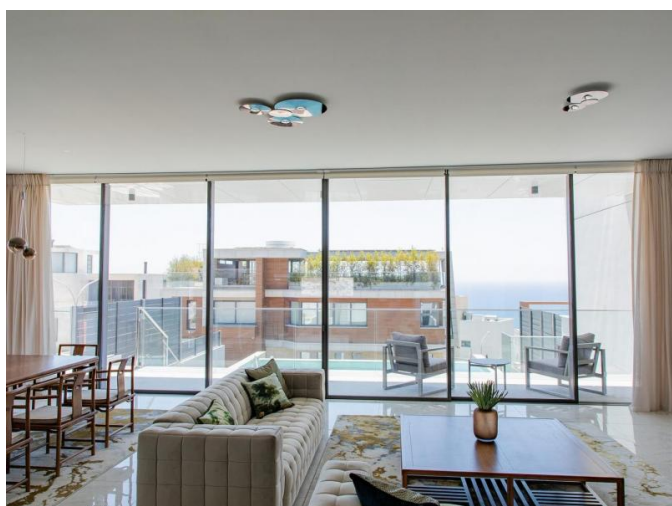

**LUXURY 3-BEDROOM + STUDIO MODERN
VILLA WITH POOL AND SEA VIEWS**

€ 22 000 /мес.