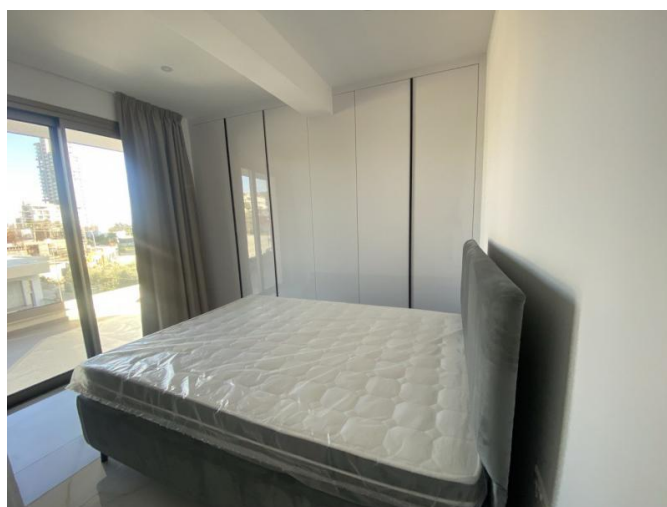

2-BEDROOM APARTMENT IN A NEW LOW-RISE BUILDING

€ 2 000 /мес.

| | | | |
|------------------------|---------------------|--|---------------------------------|
| Код Объекта: | 6907 | Тип: | Долгосрочная аренда - Apartment |
| Местоположение: | Лимассол - МУТАЙЯКА | Площадь: | 100 м ² |
| Спальни: | 2 | Ванные: | 1 |
| Ремонт: | Современный | Крытые веранды, 20 м²: | |

25.06.2026

2-BEDROOM APARTMENT IN A NEW LOW-RISE BUILDING

€ 2 000 /мес.

2-BEDROOM APARTMENT IN A NEW LOW-RISE BUILDING

€ 2 000 /мес.

2-BEDROOM APARTMENT IN A NEW LOW-RISE BUILDING

€ 2 000 /мес.