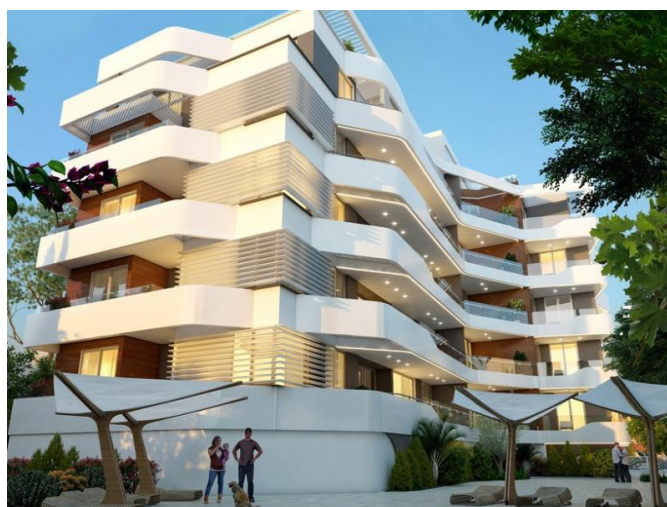

**3 BEDROOM PREMIUM CLASS APARTMENT
AT GATED RESIDENTIAL COMPLEX NEAR
THE SEA**

€ 750 000

Код Объекта:	923	Тип:	Продажа - Apartment
Местоположение:	Лимассол - ПОТАМОС ГЕРМАСОЙЯ	Площадь:	134.7 м²
Спальни:	3	Ванные:	3
Этаж:	4	Этажность:	5
Отопление:	Тёплый пол	Год постройки:	2018
Расстояние до моря:	300 м	Расстояние до аэропорта:	60 км
Статус:	В стадии строительства	НДС:	PLUS VAT
Крытые веранды, м²:	27.6		

Особенности недвижимости:

Коммунальный Бассейн	Без мебели	Отопление	Кондиционер
Телефонная линия	Центральная система кондиционирования	Кладовая	Солнечные батареи для горячей воды
Двойное остекление	Сад	Балкон	

**3 BEDROOM PREMIUM CLASS APARTMENT
AT GATED RESIDENTIAL COMPLEX NEAR
THE SEA**

€ 750 000