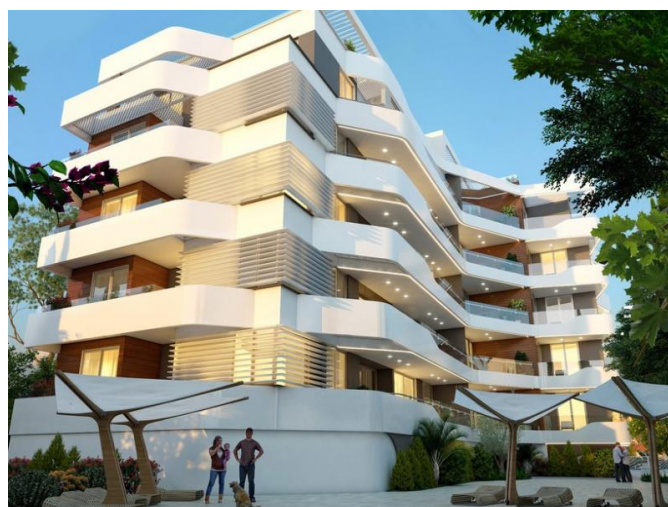

**3 BEDROOM PREMIUM CLASS APARTMENT
AT GATED RESIDENTIAL COMPLEX NEAR
THE SEA**

750 000 €

Код Объекта:	923	Тип:	Продажа - Apartment
Местоположение:	Лимассол - ПОТАМОС ГЕРМАСОЙЯ	Площадь:	134.7 м²
Спальни:	3	Ванные:	3
Этаж:	4	Этажность:	5
Отопление:	Тёплый пол	Год постройки:	2018
Расстояние до моря:	300 м	Расстояние до аэропорта:	60 км
Статус:	В стадии строительства	НДС:	PLUS VAT
Крытые веранды, м²:	27.6		

Особенности недвижимости:

Коммунальный Бассейн	Без мебели	Отопление	Кондиционер
Телефонная линия	Центральная система кондиционирования	Кладовая	Солнечные батареи для горячей воды
Двойное остекление	Сад	Балкон	

**3 BEDROOM PREMIUM CLASS APARTMENT
AT GATED RESIDENTIAL COMPLEX NEAR
THE SEA**

---

750 000 €