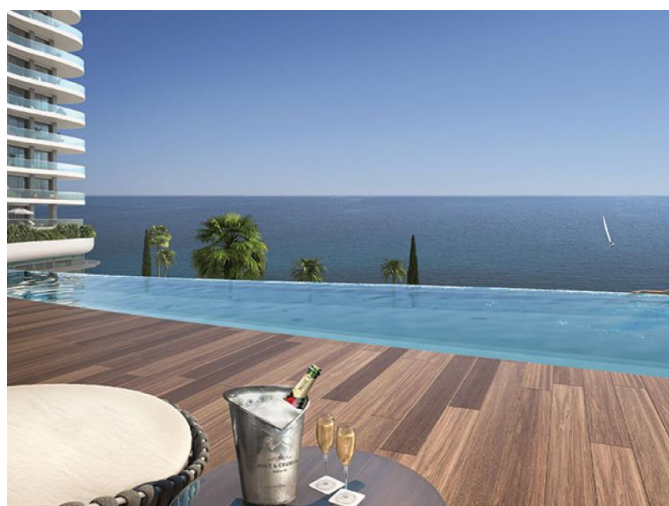

3 СПАЛЬНЫЕ ПЕНТХАУС В УЛЬТРА-СОВРЕМЕННОМ ЭЛИТНОМ КОМПЛЕКСЕ

3 695 000 €