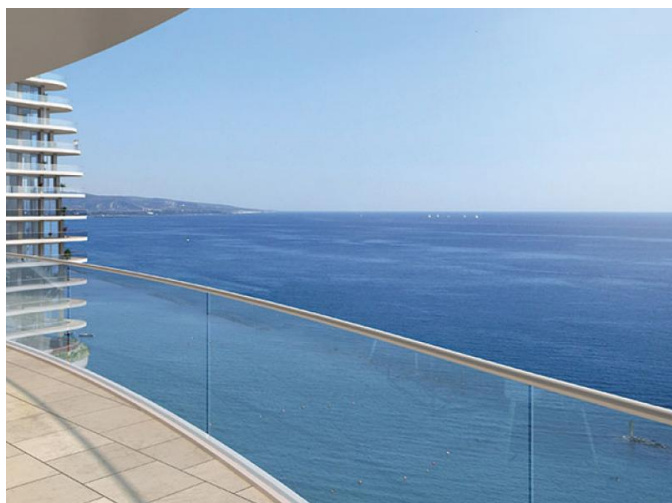

3 СПАЛЬНЫЕ ПЕНТХАУС В УЛЬТРА-СОВРЕМЕННОМ ЭЛИТНОМ КОМПЛЕКСЕ

3 695 000 €

Код Объекта:	928	Тип:	Продажа - Apartment
Местоположение:	Лимассол - ПОТАМОС ГЕРМАСОЙЯ	Площадь:	153 м²
Спальни:	3	Расстояние до моря:	100 м
Расстояние до аэропорта:	65 км	Статус:	С планов
НДС:	+VAT	Открытые веранды, м²:	47
Крытые веранды, м²:	77		

Особенности недвижимости:

Коммунальный Бассейн	Кондиционер	Парковка - Крытая	Парковка - Открытая
Телефонная линия	Сигнализация	Кладовая	Двойное остекление
Балкон			

Описание:

Потрясающий пентхаус с 3 спальнями в новом жилом комплексе на береговой линии, где очарование старого мира легко сочетается с современной ривьерой. Место для самых требовательных людей, предлагает воплощение эксклюзивной приморской жизни в самом центре Кипра.

Расположен на потрясающей береговой линии Лимассола, в окружении спокойных ландшафтных садов, открытый бассейн, роскошная отделка - идеальное место для отдыха и релаксации.

Исключительная квартира, выстроена по Вашему образу жизни: обед с видом на кристально чистые воды Средиземного моря, прогулка по прекрасному песчаному пляжу. Мировой класс престижа набережной.

35 минут от аэропорта Пафоса

40 минут до гор Троодоса

2 минуты до шоссе

Вход. Импортные двери. Безопасные металлические конструкция с замком, видеонаблюдение, механизм блока безопасности.

Межкомнатные двери ламинированные импортные, внутренние двери с резиновыми прокладками для бесшумного закрытия.

Внутренний дворик и балконные двери из алюминия высокого качества, двойное остекление патио и двери балкона, со встроенными москитными сетками в соответствии с дизайном.

Окна: алюминий высокого качества, подъема и перемещения, с двойным остеклением со встроенным москитными сетками.

ПОЛ в основных помещениях, гостинных, обращении, кухне и санузлах мраморные или плиточные полы. Спальня со сконструированным деревянным полом.

Веранды и террасы на крыше дополняют внутренние полы согласно дизайну.

Вышеуказанные цены включают установку полов с подогревом, системы центрального

10.04.2026

3 СПАЛЬНЫЕ ПЕНТХАУС В УЛЬТРА- СОВРЕМЕННОМ ЭЛИТНОМ КОМПЛЕКСЕ

---

3 695 000 €

отопления / охлаждения и оборудование для кухни фирмы Miele.