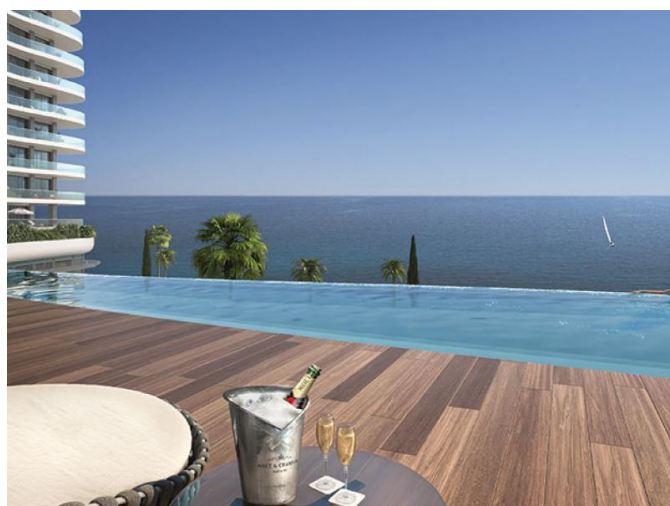

3 СПАЛЬНЫЕ ПЕНТХАУС В УЛЬТРА-СОВРЕМЕННОМ ЭЛИТНОМ КОМПЛЕКСЕ

3 695 000 €