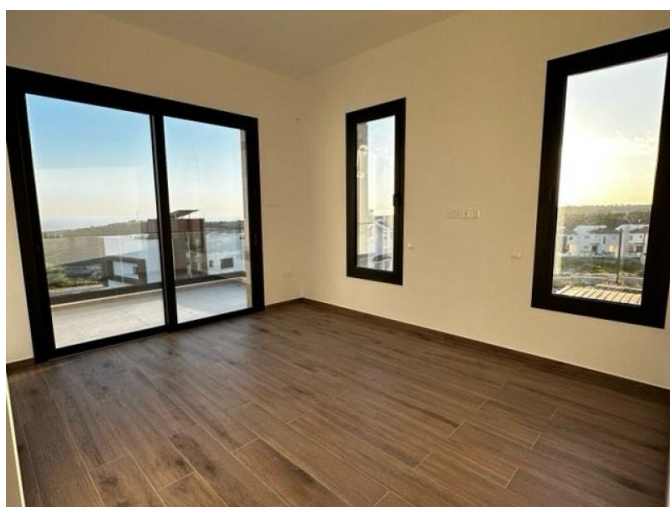

**BRAND NEW 3-BEDROOM HOUSE IN
EPISKOPI VILLAGE WITH PRIVATE ROOF
TERRACE, GARDEN AND SEA...**

2 500 €/мес.

Код Объекта:	6958	Тип:	Долгосрочная аренда - House/Villa
Местоположение:	Лимассол - ЕПИСКОПИ	Площадь:	180 м ²
Участок:	400 м ²	Спальни:	3
Ванные:	2		

Особенности недвижимости:

Кондиционер	Телефонная линия	Центральная система кондиционирования	Солнечные батареи для горячей воды
Двойное остекление	Сад	Духовой шкаф	Стиральная машина
Посудомоечная машина	Микроволновая печь	Плита	Вытяжка
Парковка	Холодильник	Балкон	

**BRAND NEW 3-BEDROOM HOUSE IN
EPISKOPI VILLAGE WITH PRIVATE ROOF
TERRACE, GARDEN AND SEA...**

2 500 €/мес.

**BRAND NEW 3-BEDROOM HOUSE IN
EPISKOPI VILLAGE WITH PRIVATE ROOF
TERRACE, GARDEN AND SEA...**