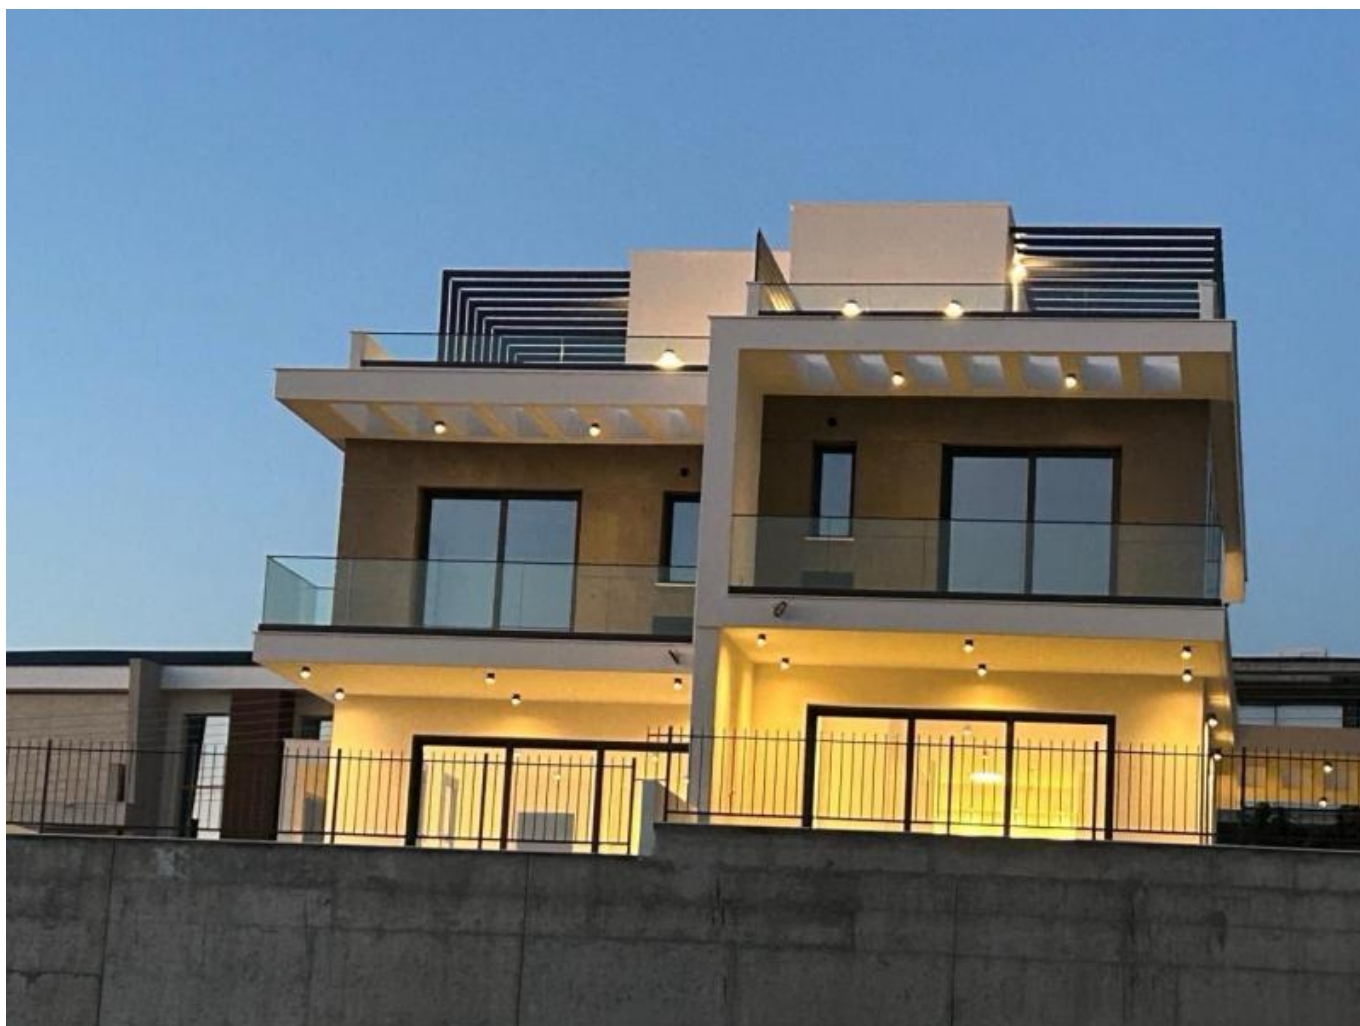

**BRAND NEW 3-BEDROOM HOUSE IN
EPISKOPI VILLAGE WITH PRIVATE ROOF
TERRACE, GARDEN AND SEA...**

2 500 €/мес.

Код Объекта:	6958	Тип:	Долгосрочная аренда - House/Villa
Местоположение:	Лимассол - ЕПИСКОПИ	Площадь:	180 м ²
Участок:	400 м ²	Спальни:	3
Ванные:	2		

**BRAND NEW 3-BEDROOM HOUSE IN
EPISKOPI VILLAGE WITH PRIVATE ROOF
TERRACE, GARDEN AND SEA...**

2 500 €/мес.

**BRAND NEW 3-BEDROOM HOUSE IN
EPISKOPI VILLAGE WITH PRIVATE ROOF
TERRACE, GARDEN AND SEA...**