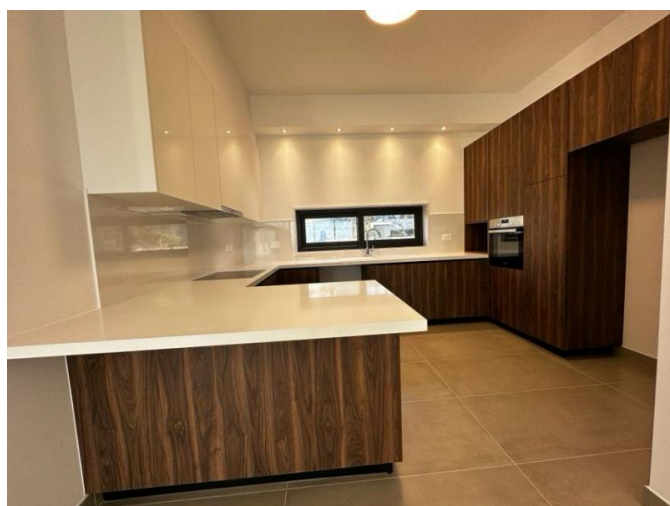

**BRAND NEW 3-BEDROOM HOUSE IN
EPISKOPI VILLAGE WITH PRIVATE ROOF
TERRACE, GARDEN AND SEA...**

2 500 €/мес.

Код Объекта:	6958	Тип:	Долгосрочная аренда - House/Villa
Местоположение:	Лимассол - ЕПИСКОПИ	Площадь:	180 м ²
Участок:	400 м ²	Спальни:	3
Ванные:	2		

**BRAND NEW 3-BEDROOM HOUSE IN
EPISKOPI VILLAGE WITH PRIVATE ROOF
TERRACE, GARDEN AND SEA...**

2 500 €/мес.

**BRAND NEW 3-BEDROOM HOUSE IN
EPISKOPI VILLAGE WITH PRIVATE ROOF
TERRACE, GARDEN AND SEA...**