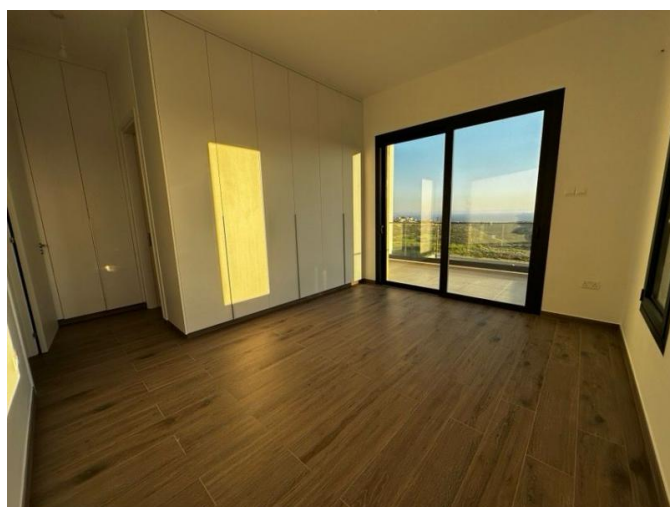

**BRAND NEW 3-BEDROOM HOUSE IN
EPISKOPI VILLAGE WITH PRIVATE ROOF
TERRACE, GARDEN AND SEA...**

2 500 €/мес.

Код Объекта:	6958	Тип:	Долгосрочная аренда - House/Villa
Местоположение:	Лимассол - ЕПИСКОПИ	Площадь:	180 м ²
Участок:	400 м ²	Спальни:	3
Ванные:	2		

Особенности недвижимости:

Кондиционер	Телефонная линия	Центральная система кондиционирования	Солнечные батареи для горячей воды
Двойное остекление	Сад	Духовой шкаф	Стиральная машина
Посудомоечная машина	Микроволновая печь	Плита	Вытяжка
Парковка	Холодильник	Балкон	

**BRAND NEW 3-BEDROOM HOUSE IN
EPISKOPI VILLAGE WITH PRIVATE ROOF
TERRACE, GARDEN AND SEA...**

2 500 €/мес.

**BRAND NEW 3-BEDROOM HOUSE IN
EPISKOPI VILLAGE WITH PRIVATE ROOF
TERRACE, GARDEN AND SEA...**