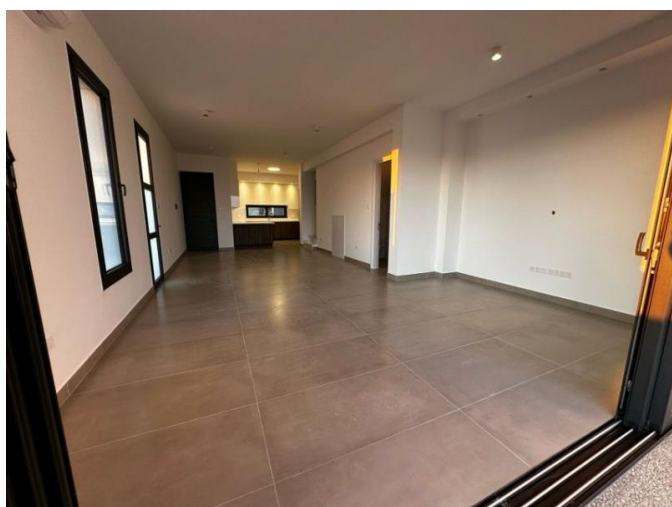

**BRAND NEW 3-BEDROOM HOUSE IN
EPISKOPI VILLAGE WITH PRIVATE ROOF
TERRACE, GARDEN AND SEA...**

---

2 500 €/мес.