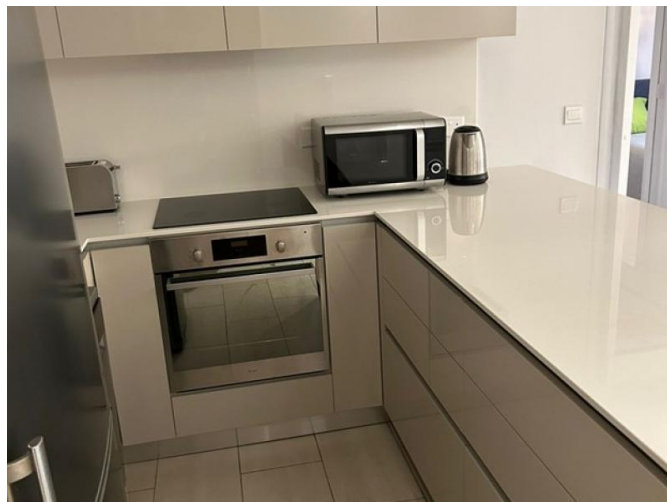

2-BEDROOM BEACHFRONT APARTMENT IN POTAMOS GERMASOGEIA

€ 1 650 /мес.

03.07.2026