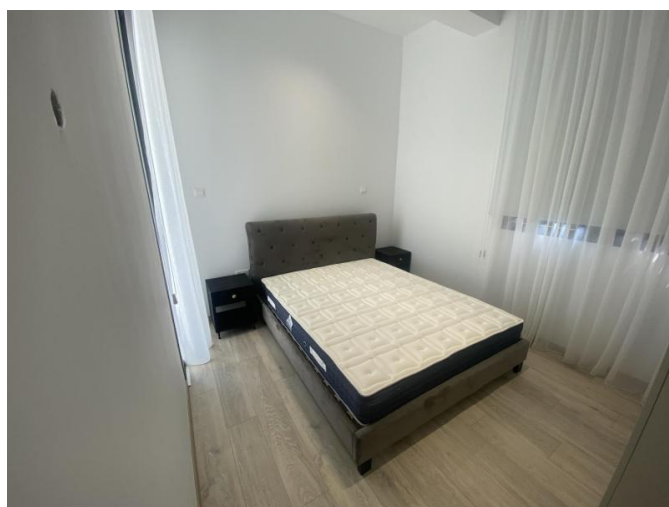

## 2-BEDROOM APARTMENT WITH EXCLUSIVE ACCESS TO A PRIVATE POOL

2 300 €/мес.

<b>Код Объекта:</b>	6962	<b>Тип:</b>	Долгосрочная аренда - Apartment
<b>Местоположение:</b>	Лимассол - ПОТАМОС ГЕРМАСОЙЯ	<b>Площадь:</b>	112 м <sup>2</sup>
<b>Спальни:</b>	2	<b>Ванные:</b>	2
<b>Ремонт:</b>	Современный		

**2-BEDROOM APARTMENT WITH  
EXCLUSIVE ACCESS TO A PRIVATE POOL**

---

2 300 €/мес.

**2-BEDROOM APARTMENT WITH  
EXCLUSIVE ACCESS TO A PRIVATE POOL**

---

2 300 €/мес.

**2-BEDROOM APARTMENT WITH  
EXCLUSIVE ACCESS TO A PRIVATE POOL**