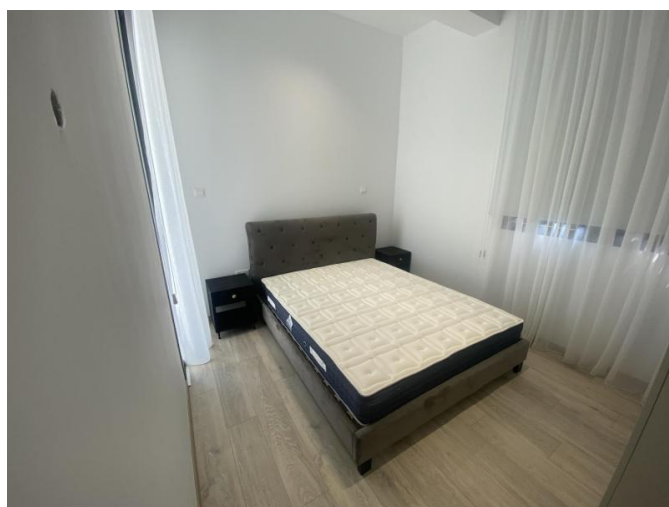

2-BEDROOM APARTMENT WITH EXCLUSIVE ACCESS TO A PRIVATE POOL

€ 2 300 /мес.

| | | | |
|------------------------|---------------------------------|-----------------|---------------------------------|
| Код Объекта: | 6962 | Тип: | Долгосрочная аренда - Apartment |
| Местоположение: | Лимассол - ПОТАМОС ГЕРМАСОЙЯ | Площадь: | 112 м ² |
| Спальни: | 2 | Ванные: | 2 |
| Ремонт: | Современный | | |

**2-BEDROOM APARTMENT WITH
EXCLUSIVE ACCESS TO A PRIVATE POOL**

€ 2 300 /мес.

**2-BEDROOM APARTMENT WITH
EXCLUSIVE ACCESS TO A PRIVATE POOL**

€ 2 300 /мес.

**2-BEDROOM APARTMENT WITH
EXCLUSIVE ACCESS TO A PRIVATE POOL**