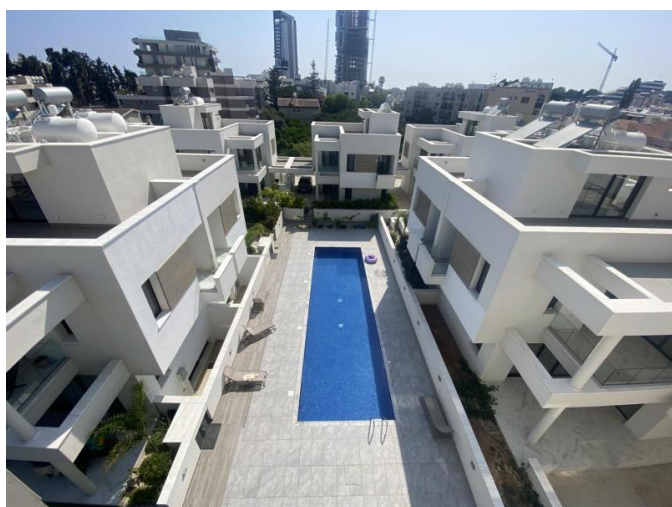

**2-BEDROOM APARTMENT WITH
EXCLUSIVE ACCESS TO A PRIVATE POOL**

---

2 300 €/мес.