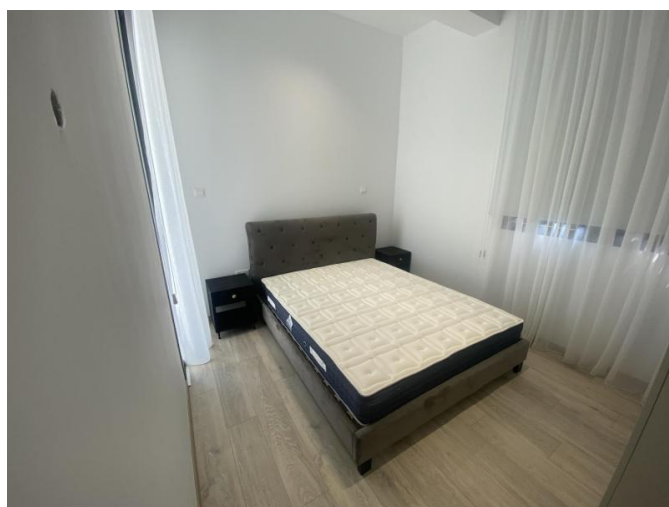

2-BEDROOM APARTMENT WITH EXCLUSIVE ACCESS TO A PRIVATE POOL

€ 2 300 /мес.

Код Объекта:	6962	Тип:	Долгосрочная аренда - Apartment
Местоположение:	Лимассол - ПОТАМОС ГЕРМАСОЙЯ	Площадь:	112 м ²
Спальни:	2	Ванные:	2
Ремонт:	Современный		

**2-BEDROOM APARTMENT WITH
EXCLUSIVE ACCESS TO A PRIVATE POOL**

€ 2 300 /мес.

**2-BEDROOM APARTMENT WITH
EXCLUSIVE ACCESS TO A PRIVATE POOL**

€ 2 300 /мес.

**2-BEDROOM APARTMENT WITH
EXCLUSIVE ACCESS TO A PRIVATE POOL**