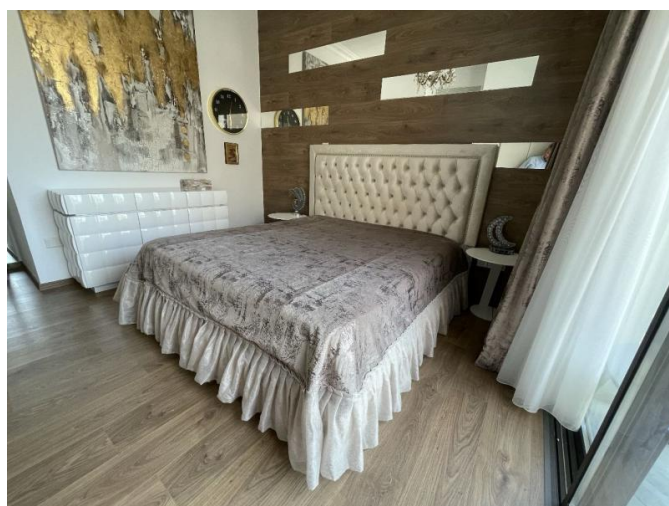

Код Объекта:	6979	Тип:	Долгосрочная аренда - Apartment
Местоположение:	Лимассол - ПОТАМОС ГЕРМАСОЙЯ	Площадь:	150 м ²
Спальни:	3	Ванные:	2

Особенности недвижимости:

Коммунальный Бассейн	Кондиционер	Телефонная линия	С мебелью
Солнечные батареи для горячей воды	Двойное остекление	Духовой шкаф	Стиральная машина
Посудомоечная машина	Микроволновая печь	Плита	Вытяжка
Парковка	Холодильник	Балкон	Мебель

MODERN 3-BEDROOM APARTMENT

3 200 €/мес.

3 500 €/мес.

MODERN 3-BEDROOM APARTMENT

3 200 €/мес.

3 500 €/мес.