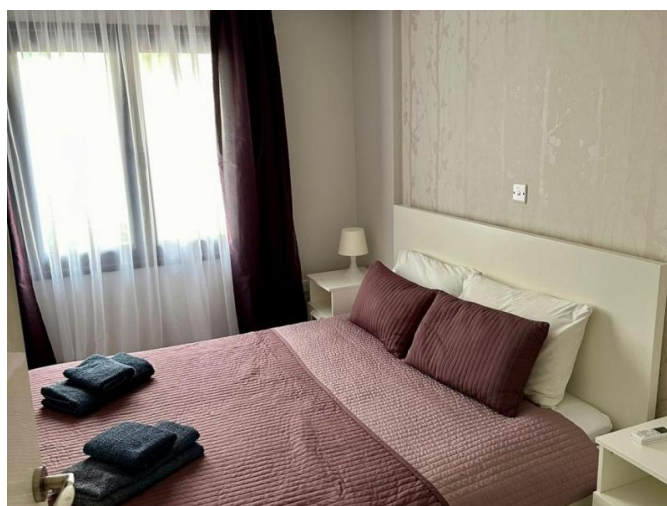

2- BEDROOM MAISONETTE IN POTAMOS GERMASOGEIA AREA

€ 2 200 /мес.

Код Объекта:	7004	Тип:	Долгосрочная аренда - Таунхаус
Местоположение:	Лимассол - ПОТАМОС ГЕРМАСОЙЯ	Площадь:	90 м ²
Спальни:	2	Ванные:	2

Особенности недвижимости:

Кондиционер	Телефонная линия	Солнечные батареи для горячей воды	Двойное остекление
Сад	Духовой шкаф	Стиральная машина	Плита
Вытяжка	Холодильник	Балкон	Мебель

2- BEDROOM MAISONETTE IN POTAMOS GERMASOGEIA AREA

€ 2 200 /мес.

2- BEDROOM MAISONETTE IN POTAMOS GERMASOGEIA AREA

€ 2 200 /мес.