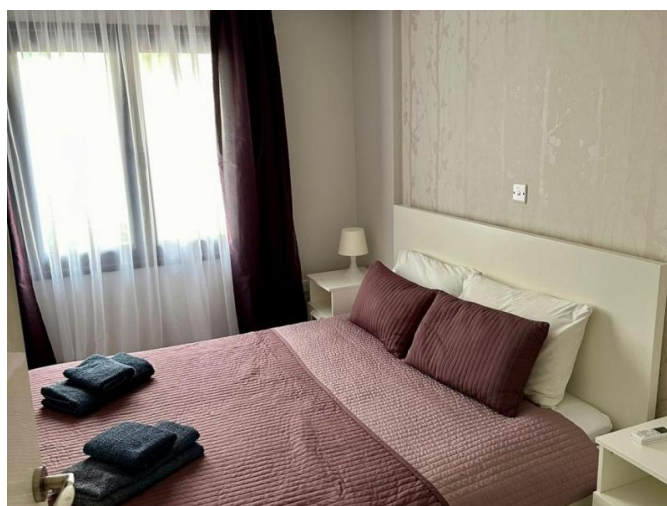

2- BEDROOM MAISONETTE IN POTAMOS GERMASOGEIA AREA

2 200 €/мес.

Код Объекта:	7004	Тип:	Долгосрочная аренда - Таунхаус
Местоположение:	Лимассол - ПОТАМОС ГЕРМАСОЙЯ	Площадь:	90 м ²
Спальни:	2	Ванные:	2

Особенности недвижимости:

Кондиционер	Телефонная линия	Солнечные батареи для горячей воды	Двойное остекление
Сад	Духовой шкаф	Стиральная машина	Плита
Вытяжка	Холодильник	Балкон	Мебель

2- BEDROOM MAISONETTE IN POTAMOS GERMASOGEIA AREA

2 200 €/мес.

**2- BEDROOM MAISONETTE IN POTAMOS
GERMASOGEIA AREA**

2 200 €/мес.