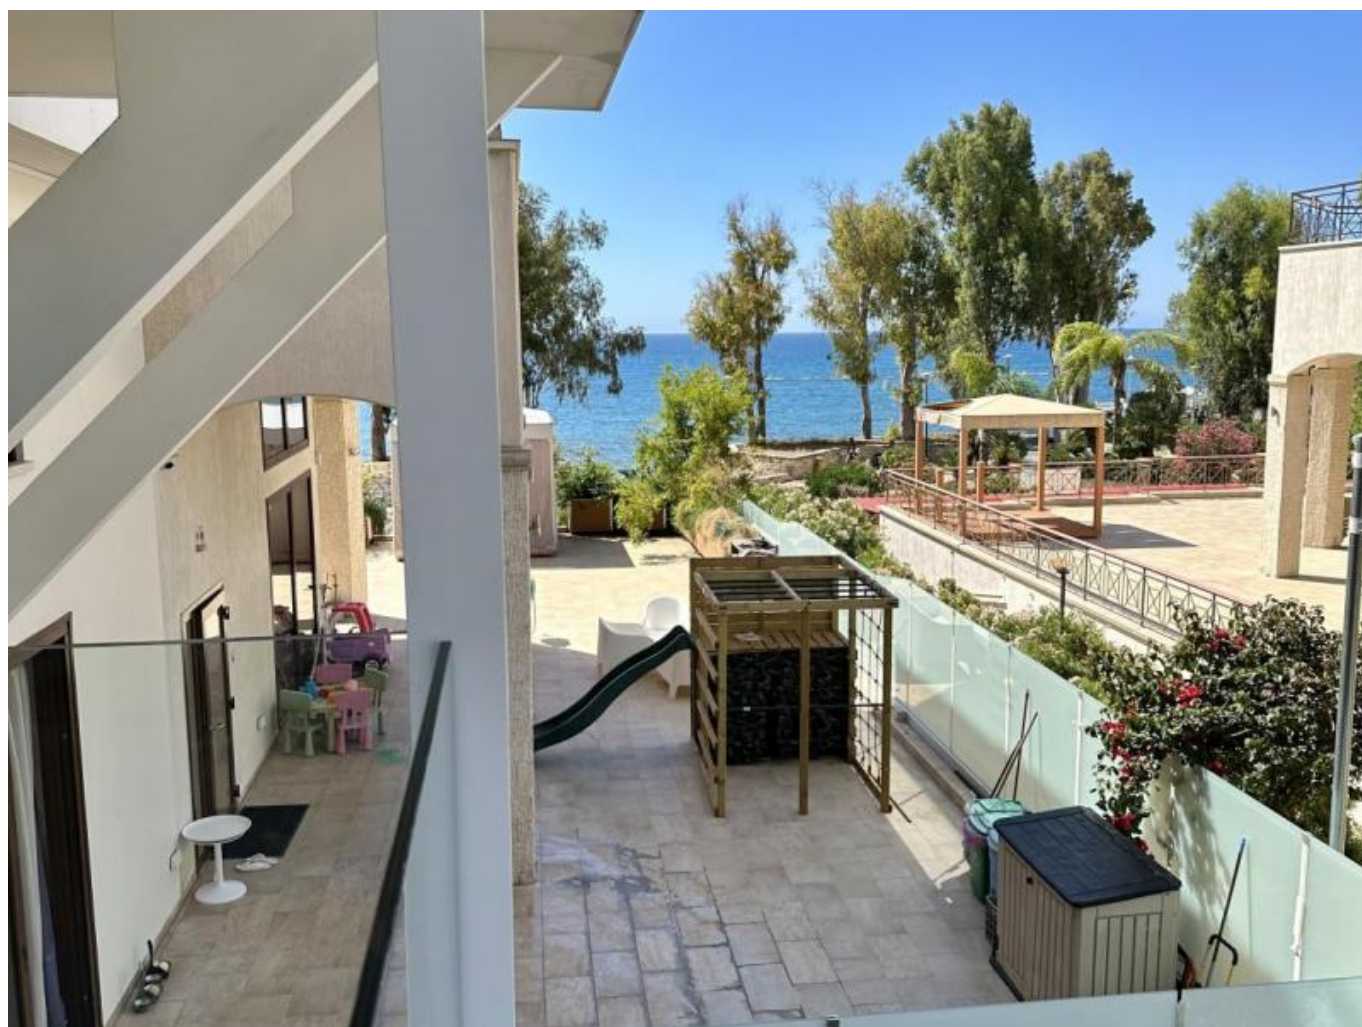

2- BEDROOM MAISONETTE IN POTAMOS GERMASOGEIA AREA

2 200 €/мес.

Код Объекта:	7004	Тип:	Долгосрочная аренда - Таунхаус
Местоположение:	Лимассол - ПОТАМОС ГЕРМАСОЙЯ	Площадь:	90 м ²
Спальни:	2	Ванные:	2

Особенности недвижимости:

Кондиционер	Телефонная линия	Солнечные батареи для горячей воды	Двойное остекление
Сад	Духовой шкаф	Стиральная машина	Плита
Вытяжка	Холодильник	Балкон	Мебель

2- BEDROOM MAISONETTE IN POTAMOS GERMASOGEIA AREA