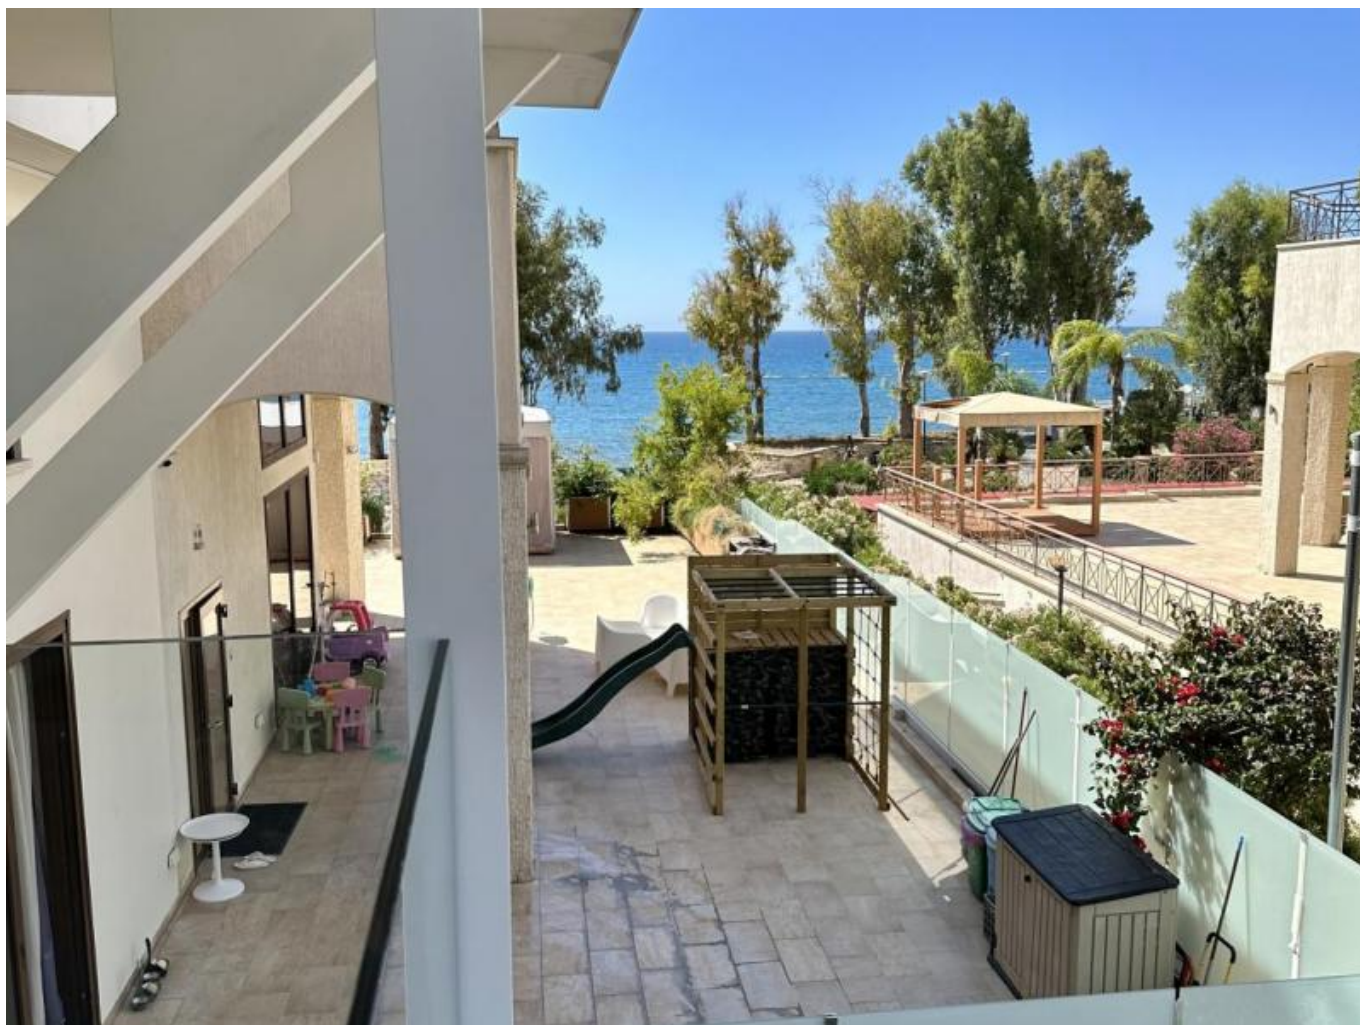

2- BEDROOM MAISONETTE IN POTAMOS GERMASOGEIA AREA

€ 2 200 /мес.

Код Объекта:	7004	Тип:	Долгосрочная аренда - Таунхаус
Местоположение:	Лимассол - ПОТАМОС ГЕРМАСОЙЯ	Площадь:	90 м ²
Спальни:	2	Ванные:	2

Особенности недвижимости:

Кондиционер	Телефонная линия	Солнечные батареи для горячей воды	Двойное остекление
Сад	Духовой шкаф	Стиральная машина	Плита
Вытяжка	Холодильник	Балкон	Мебель

2- BEDROOM MAISONETTE IN POTAMOS GERMASOGEIA AREA