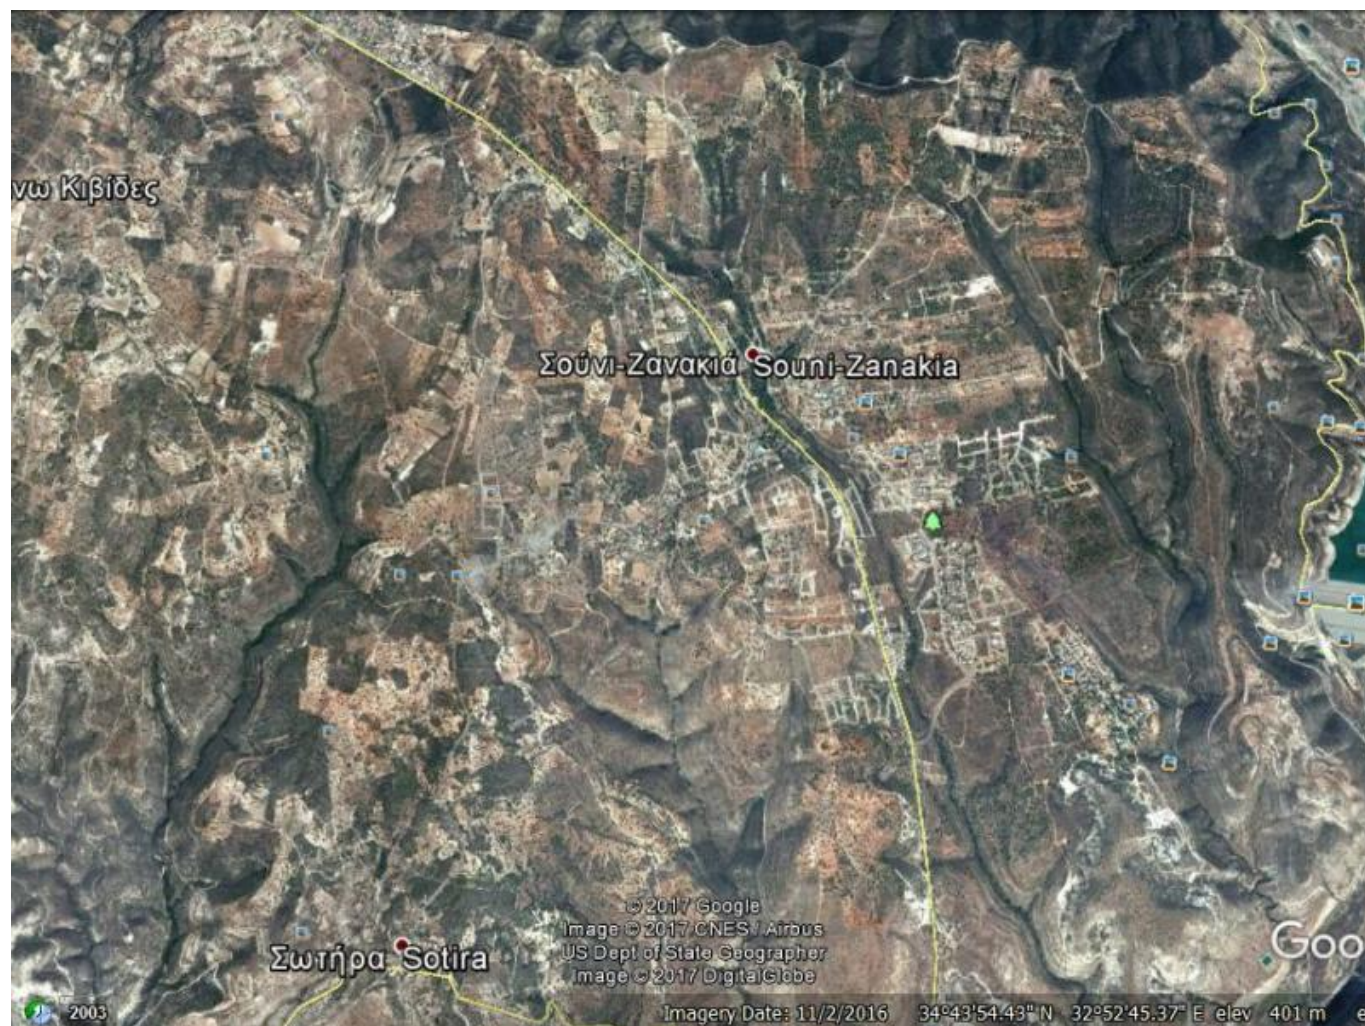

HUGE 32947 SQ M PLOT WITH PANORAMIC VIEWS FOR SALE IN SOUNI

€ 1 250 000

Код Объекта:	960	Тип:	Продажа - Участок
Местоположение:	Лимассол - СУНИ	Участок:	32946 м ²
Расстояние до моря:	15 км	Расстояние до аэропорта:	70 км
Статус:	Вторичный Рынок	НДС:	No
Зона:	Z1	Процентность покрытия, %:	6
Процентность застройки, %:	6		

HUGE 32947 SQ M PLOT WITH PANORAMIC VIEWS FOR SALE IN SOUNI

€ 1 250 000