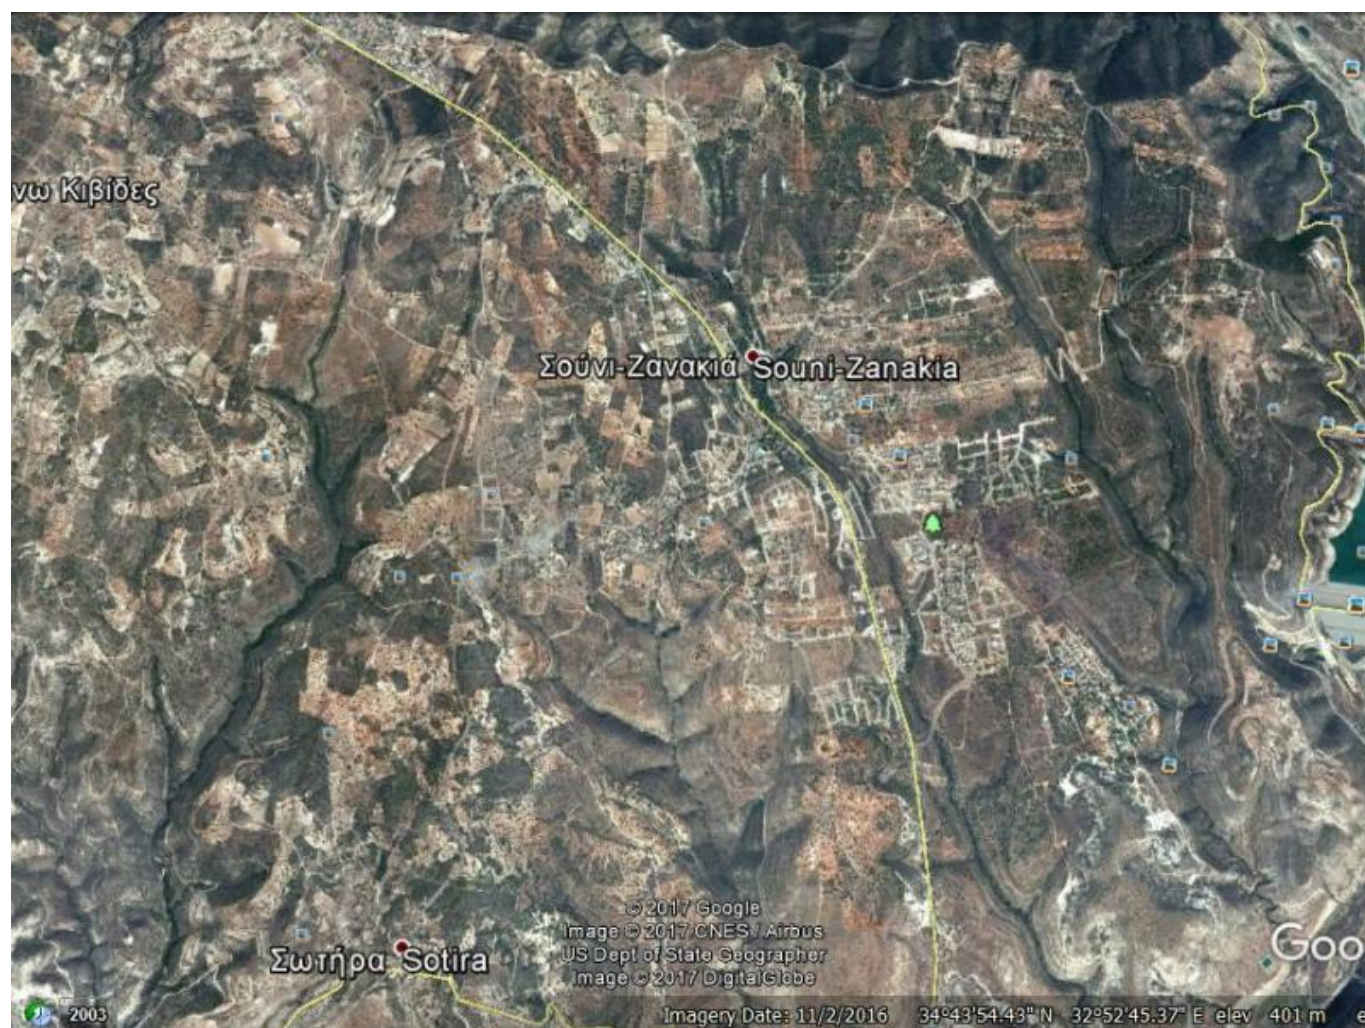

HUGE 32947 SQ M PLOT WITH PANORAMIC VIEWS FOR SALE IN SOUNI

€ 1 250 000

Код Объекта:	960	Тип:	Продажа - Участок
Местоположение:	Лимассол - СУНИ	Участок:	32946 м ²
Расстояние до моря:	15 км	Расстояние до аэропорта:	70 км
Статус:	Вторичный Рынок	НДС:	No
Зона:	Z1	Процентность покрытия, %:	6
Процентность застройки, %:	6		

HUGE 32947 SQ M PLOT WITH PANORAMIC VIEWS FOR SALE IN SOUNI

€ 1 250 000