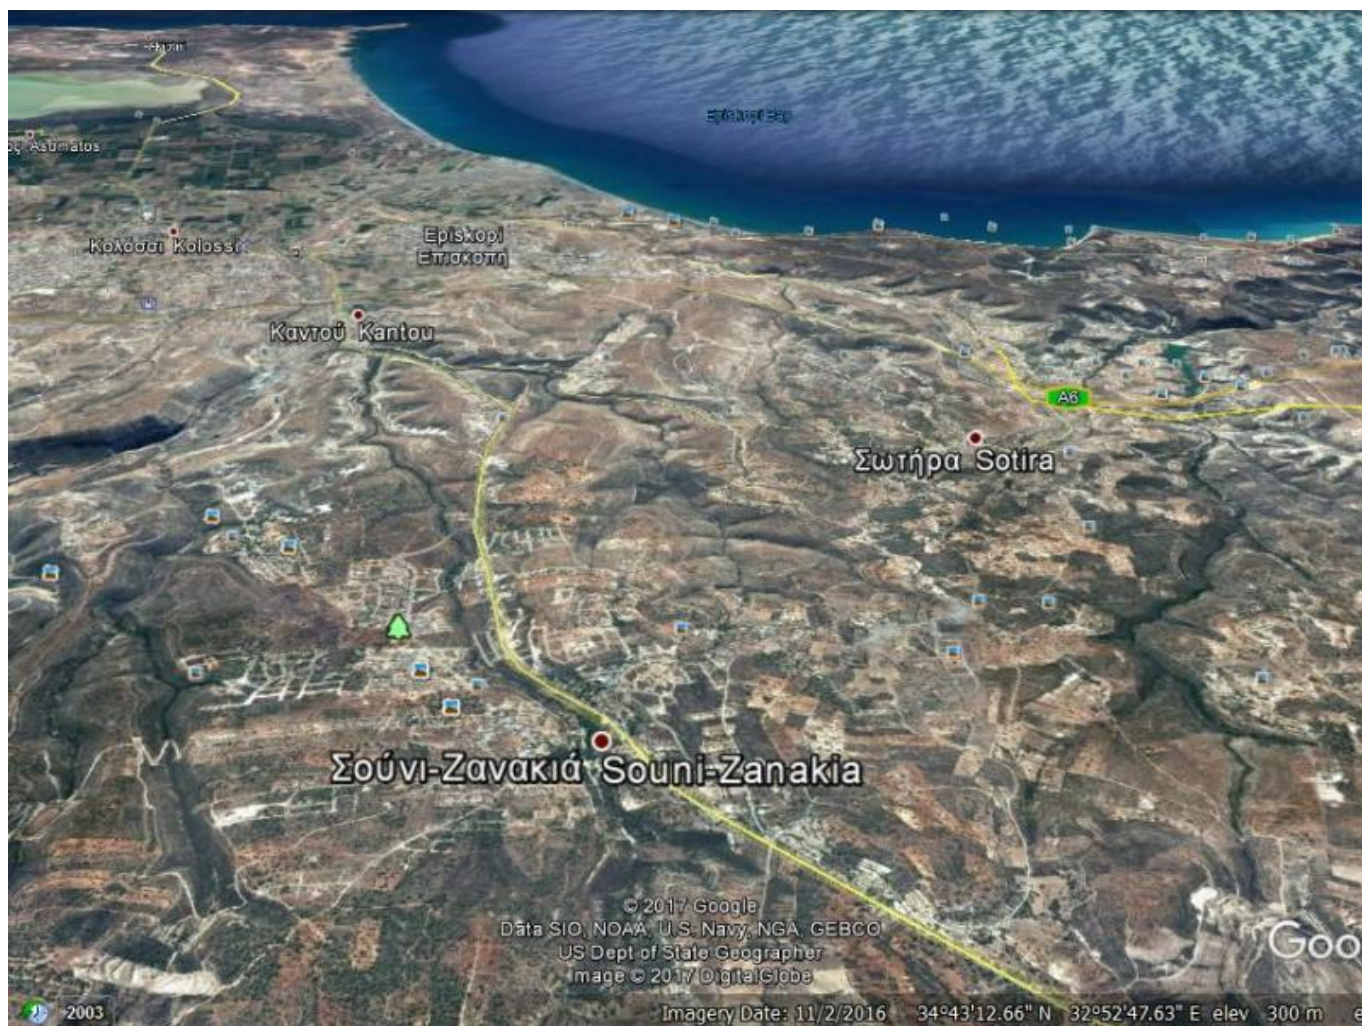

# HUGE 19399 SQ M PLOT WITH PANORAMIC VIEWS FOR SALE IN SOUNI

€ 285 000

<b>Κωδ Όβιεκτα:</b>	961	<b>Τύπ:</b>	Προδαα - Όχαστοκ
<b>Μεστοπολοαηηε:</b>	Λιμασσολ - ΣΥΝΙ	<b>Όχαστοκ:</b>	19399 μ <sup>2</sup>
<b>Ραστοαηηε δο μορ:</b>	15 κμ	<b>Ραστοαηηε δο αεροπορτα:</b>	70 κμ
<b>Στατυς:</b>	Βτοριχνηύ Ρυνηοκ	<b>ΝΔΣ:</b>	No
<b>Ζοηα:</b>	Z1	<b>Προεηηηηοτη ποκρυηηα, %:</b>	6
<b>Προεηηηηοτη ζασηρηνηη, %:</b>	6		

# HUGE 19399 SQ M PLOT WITH PANORAMIC VIEWS FOR SALE IN SOUNI

€ 285 000