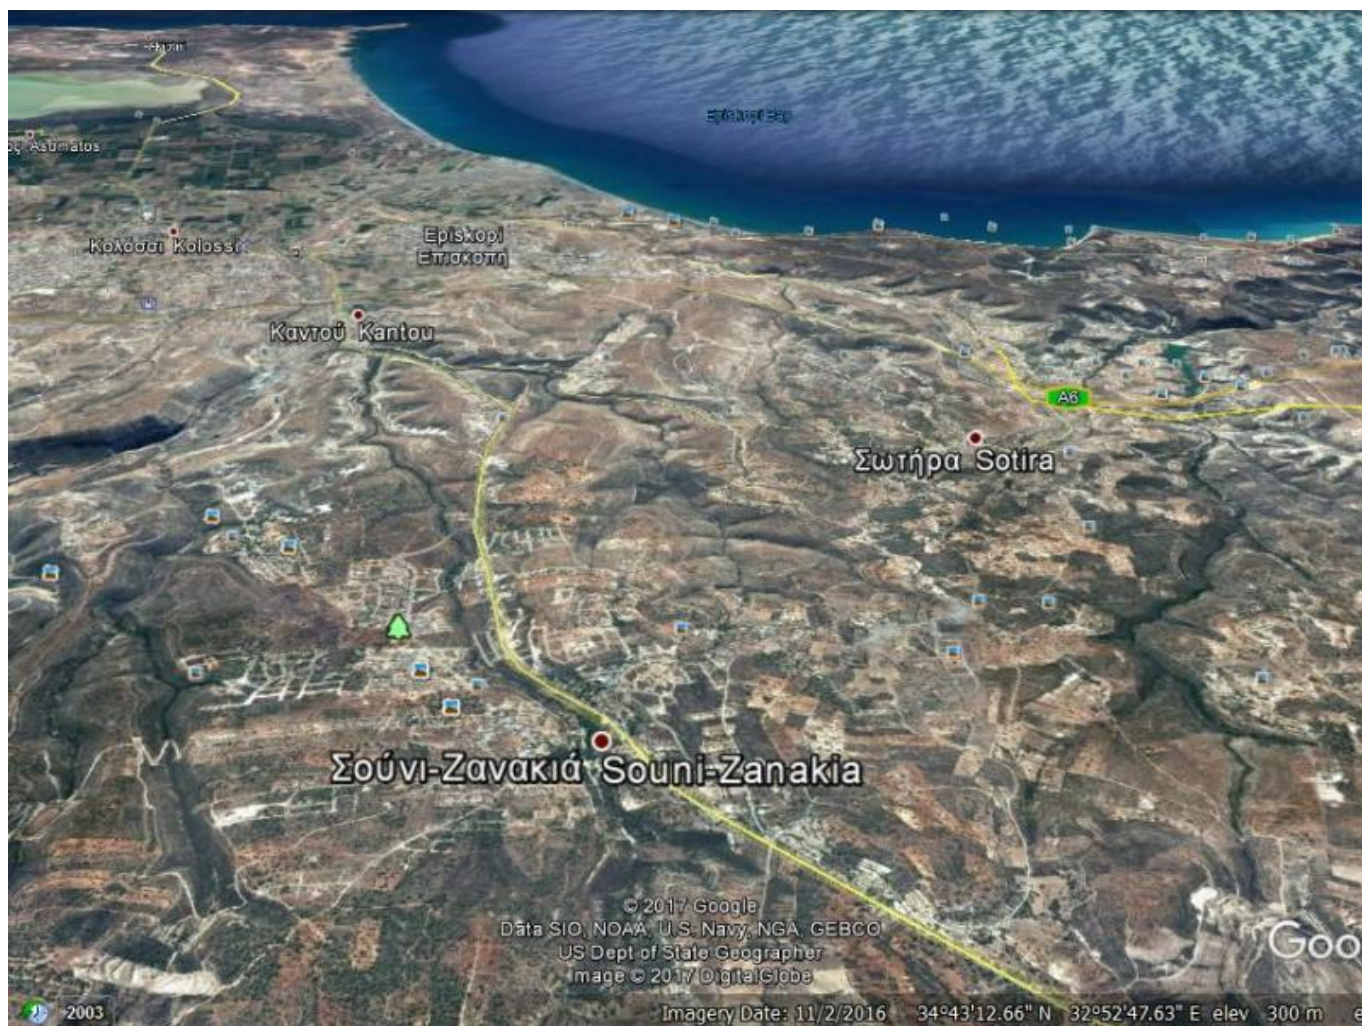

HUGE 19399 SQ M PLOT WITH PANORAMIC VIEWS FOR SALE IN SOUNI

285 000 €

Κωδ Όβιεκτα:	961	Τύπ:	Προδαα - Όχαστοκ
Μεστοπολοαηηε:	Λιμασσολ - ΣΥΝΙ	Όχαστοκ:	19399 μ ²
Ραστοαηηε δο μορ:	15 κμ	Ραστοαηηε δο αεροπορτα:	70 κμ
Σταγυς:	Βτορηνύη Ρυηοκ	ΝΔΣ:	No
Ζοηα:	Z1	Προεηηηοηύη ποκρυηηα, %:	6
Προεηηηοηύη αστροηηηηα, %:	6		

HUGE 19399 SQ M PLOT WITH PANORAMIC VIEWS FOR SALE IN SOUNI

285 000 €