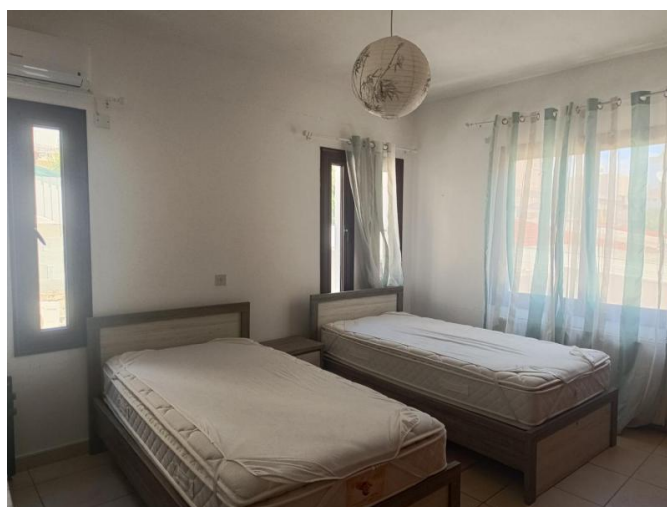

2- BEDROOM APARTMENT FULLY FURNISHED

€ 1 200 /мес.