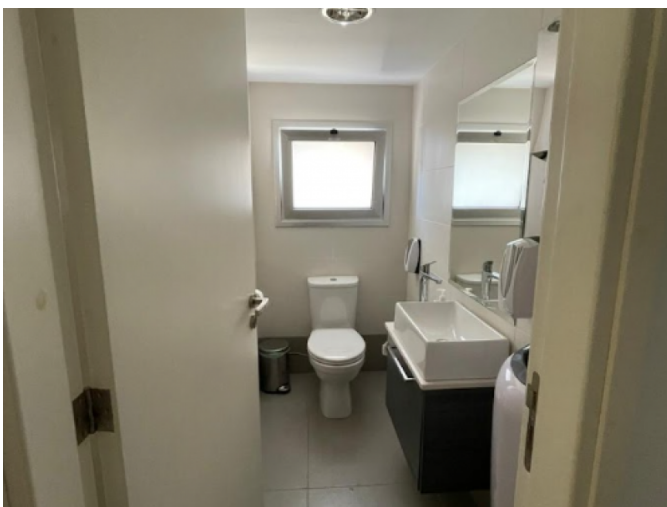

OFFICE SPACE WITH PRIME CENTRAL LOCATION

€ 6 000 /мес.