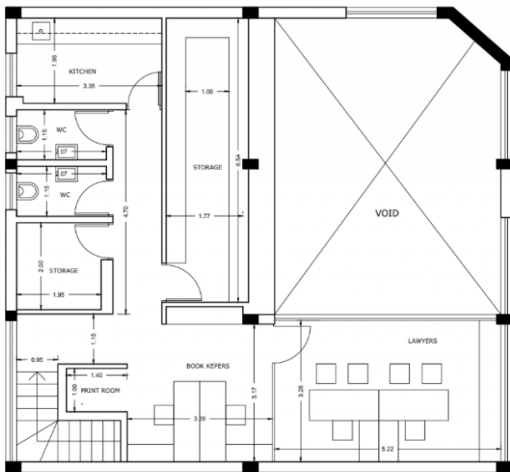

OFFICE SPACE WITH PRIME CENTRAL LOCATION

€ 6 000 /мес.