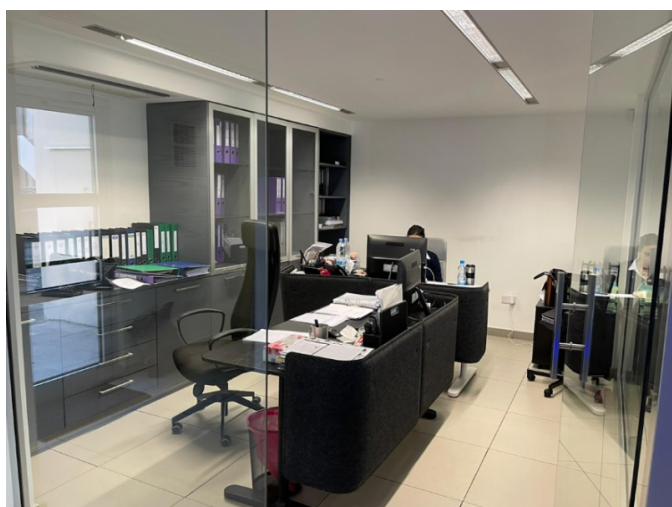

OFFICE SPACE WITH PRIME CENTRAL LOCATION

€ 6 000 /мес.