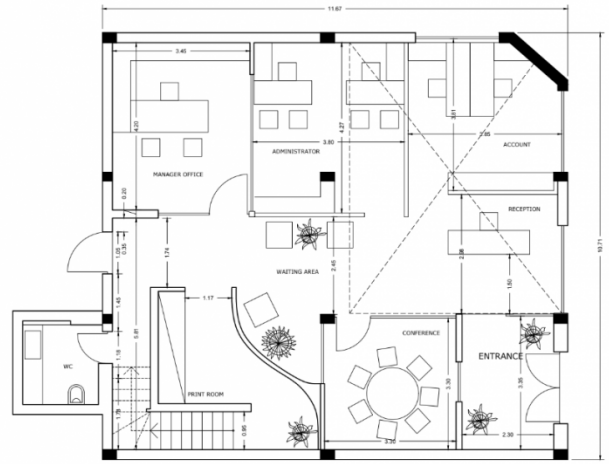

OFFICE SPACE WITH PRIME CENTRAL LOCATION

€ 6 000 /мес.