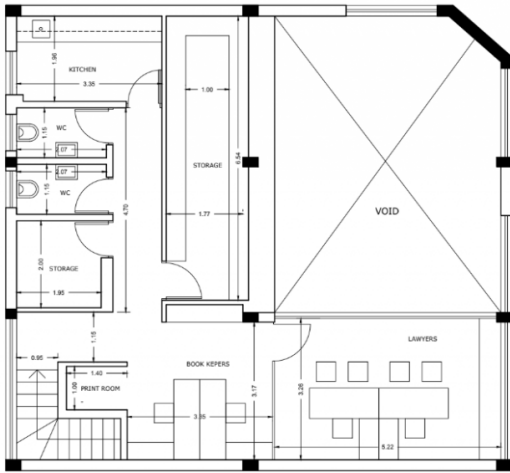

OFFICE SPACE WITH PRIME CENTRAL LOCATION

€ 6 000 /мес.