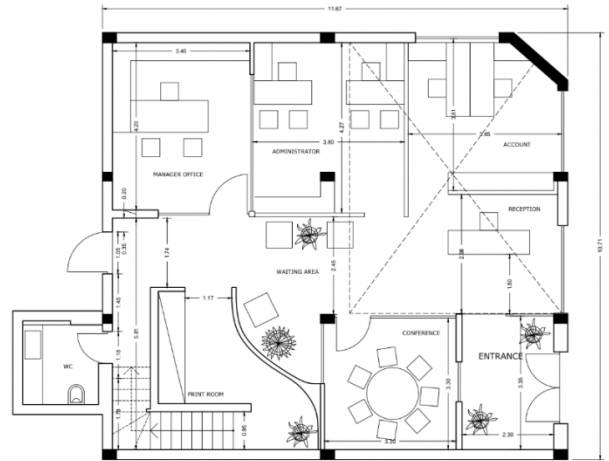

OFFICE SPACE WITH PRIME CENTRAL LOCATION

€ 6 000 /мес.