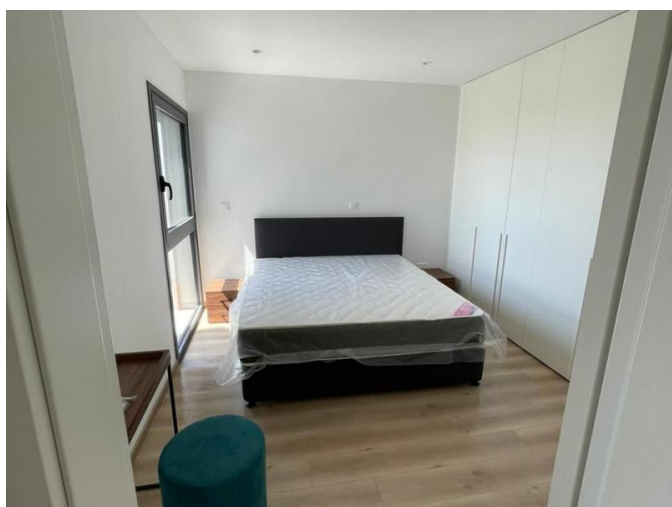

FULLY FURNISHED 2-BEDROOM APARTMENT

1 750 €/мес.