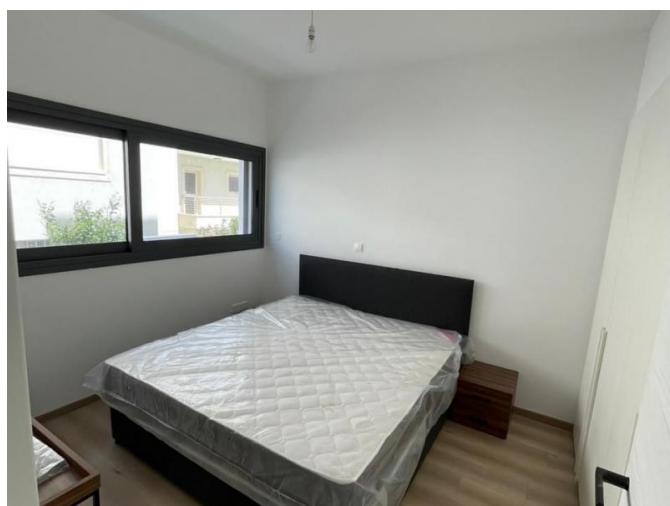

FULLY FURNISHED 2-BEDROOM APARTMENT

1 750 €/мес.