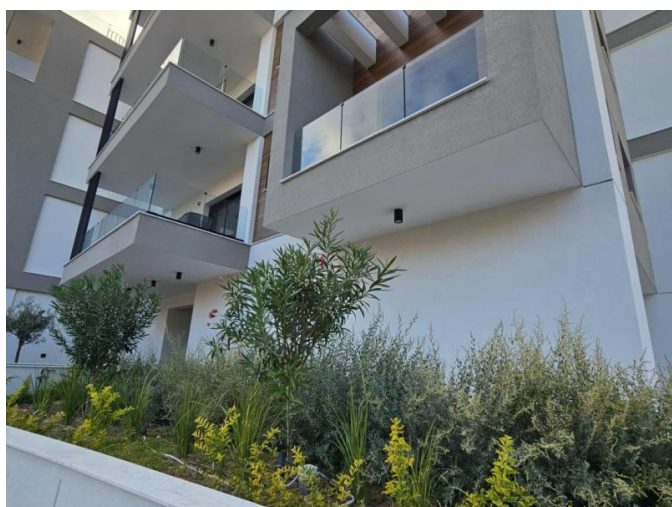

**BRAND NEW 2+1 BEDROOM APARTMENT
IN PANTHEA WITH PANORAMIC VIEWS**

€ 409 000