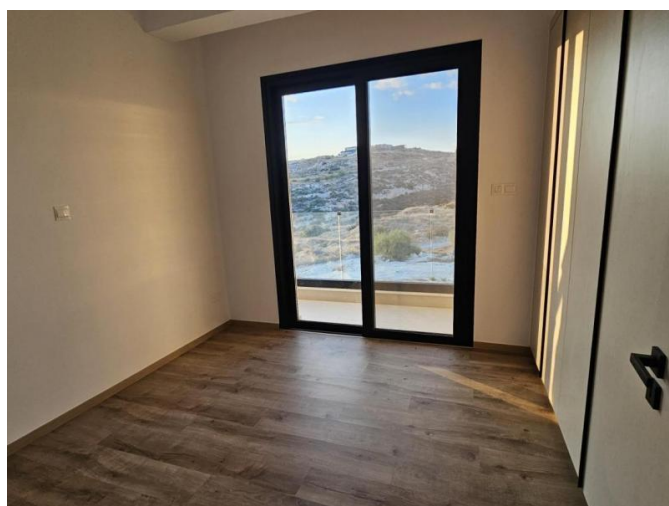

# BRAND NEW 2+1 BEDROOM APARTMENT IN PANTHEA WITH PANORAMIC VIEWS

409 000 €

<b>Код Объекта:</b>	7099	<b>Тип:</b>	Продажа - Apartment
<b>Местоположение:</b>	Лимассол - ПАНТЕА	<b>Площадь:</b>	79 м <sup>2</sup>
<b>Спальни:</b>	3	<b>Ванные:</b>	3
<b>Ремонт:</b>	Современный	<b>Этаж:</b>	3
<b>Этажность:</b>	3	<b>Отопление:</b>	Тёплый пол
<b>Класс энергосбережения:</b>	A+	<b>Год постройки:</b>	2025
<b>Расстояние до аэропорта:</b>	60 км	<b>Статус:</b>	Новый
<b>НДС:</b>	PLUS	<b>Крытые веранды, 30 м<sup>2</sup>:</b>	

**BRAND NEW 2+1 BEDROOM APARTMENT  
IN PANTHEA WITH PANORAMIC VIEWS**

---

409 000 €

**BRAND NEW 2+1 BEDROOM APARTMENT  
IN PANTHEA WITH PANORAMIC VIEWS**

---

409 000 €

**BRAND NEW 2+1 BEDROOM APARTMENT  
IN PANTHEA WITH PANORAMIC VIEWS**