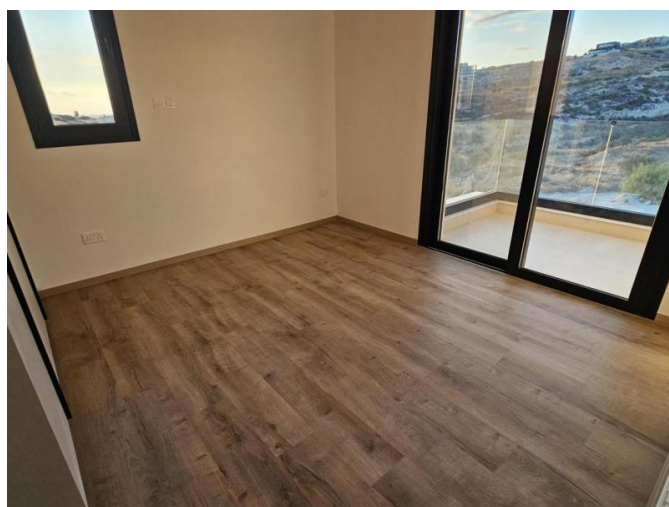

# BRAND NEW 2+1 BEDROOM APARTMENT IN PANTHEA WITH PANORAMIC VIEWS

409 000 €

<b>Код Объекта:</b>	7099	<b>Тип:</b>	Продажа - Apartment
<b>Местоположение:</b>	Лимассол - ПАНТЕА	<b>Площадь:</b>	79 м <sup>2</sup>
<b>Спальни:</b>	3	<b>Ванные:</b>	3
<b>Ремонт:</b>	Современный	<b>Этаж:</b>	3
<b>Этажность:</b>	3	<b>Отопление:</b>	Тёплый пол
<b>Класс энергосбережения:</b>	A+	<b>Год постройки:</b>	2025
<b>Расстояние до аэропорта:</b>	60 км	<b>Статус:</b>	Новый
<b>НДС:</b>	PLUS	<b>Крытые веранды, 30 м<sup>2</sup>:</b>	

**BRAND NEW 2+1 BEDROOM APARTMENT  
IN PANTHEA WITH PANORAMIC VIEWS**

---

409 000 €

**BRAND NEW 2+1 BEDROOM APARTMENT  
IN PANTHEA WITH PANORAMIC VIEWS**

---

409 000 €

**BRAND NEW 2+1 BEDROOM APARTMENT  
IN PANTHEA WITH PANORAMIC VIEWS**