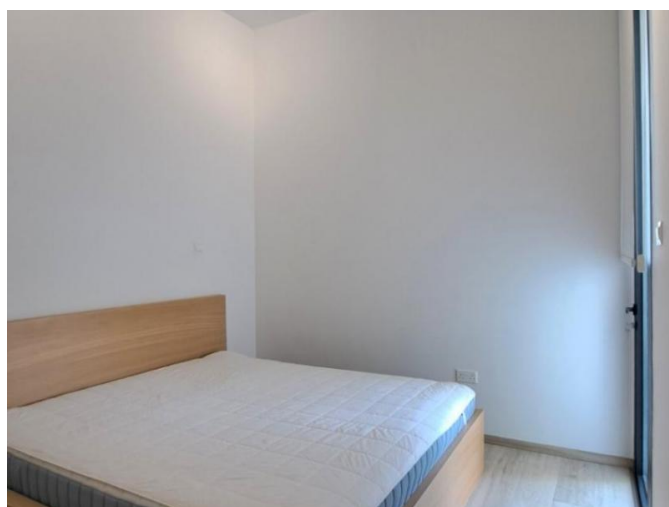

# BRIGHT AND SPACIOUS 3-BEDROOM APARTMENT WITH LARGE VERANDA

2 500 €/мес.

<b>Код Объекта:</b>	7107	<b>Тип:</b>	Долгосрочная аренда - Apartment
<b>Местоположение:</b>	Лимассол - ПОТАМОС ГЕРМАСОЙЯ	<b>Площадь:</b>	130 м <sup>2</sup>
<b>Спальни:</b>	3	<b>Ванные:</b>	2
<b>Ремонт:</b>	Современный	<b>Год постройки:</b>	2021
<b>Крытые веранды, 20,00 м<sup>2</sup>:</b>			

**BRIGHT AND SPACIOUS 3-BEDROOM  
APARTMENT WITH LARGE VERANDA**

---

2 500 €/мес.

**BRIGHT AND SPACIOUS 3-BEDROOM  
APARTMENT WITH LARGE VERANDA**

---

2 500 €/мес.

**BRIGHT AND SPACIOUS 3-BEDROOM  
APARTMENT WITH LARGE VERANDA**