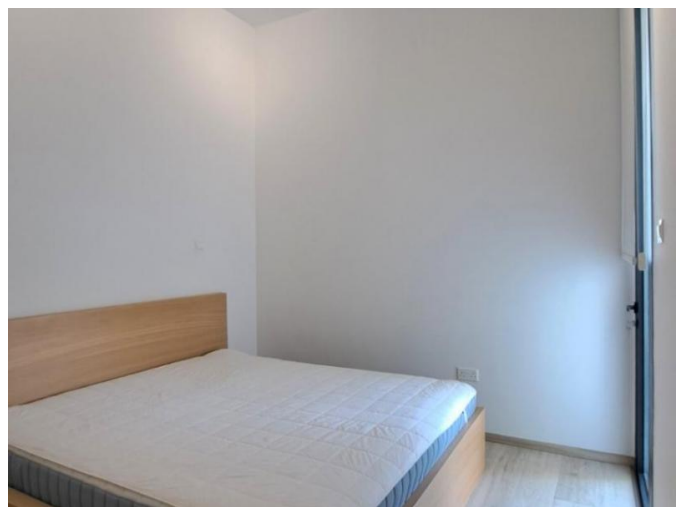

BRIGHT AND SPACIOUS 3-BEDROOM APARTMENT WITH LARGE VERANDA

2 500 €/мес.

Код Объекта:	7107	Тип:	Долгосрочная аренда - Apartment
Местоположение:	Лимассол - ПОТАМОС ГЕРМАСОЙЯ	Площадь:	130 м ²
Спальни:	3	Ванные:	2
Ремонт:	Современный	Год постройки:	2021
Крытые веранды, 20,00 м²:			

**BRIGHT AND SPACIOUS 3-BEDROOM
APARTMENT WITH LARGE VERANDA**

2 500 €/мес.

**BRIGHT AND SPACIOUS 3-BEDROOM
APARTMENT WITH LARGE VERANDA**

2 500 €/мес.

**BRIGHT AND SPACIOUS 3-BEDROOM
APARTMENT WITH LARGE VERANDA**