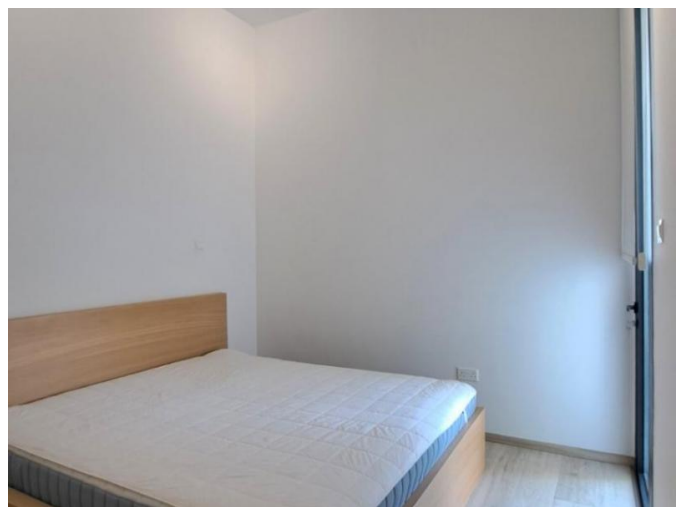

BRIGHT AND SPACIOUS 3-BEDROOM APARTMENT WITH LARGE VERANDA

€ 2 500 /мес.

Код Объекта:	7107	Тип:	Долгосрочная аренда - Apartment
Местоположение:	Лимассол - ПОТАМОС ГЕРМАСОЙЯ	Площадь:	130 м ²
Спальни:	3	Ванные:	2
Ремонт:	Современный	Год постройки:	2021
Крытые веранды, 20,00 м²:			

**BRIGHT AND SPACIOUS 3-BEDROOM
APARTMENT WITH LARGE VERANDA**

€ 2 500 /мес.

**BRIGHT AND SPACIOUS 3-BEDROOM
APARTMENT WITH LARGE VERANDA**

€ 2 500 /мес.

**BRIGHT AND SPACIOUS 3-BEDROOM
APARTMENT WITH LARGE VERANDA**