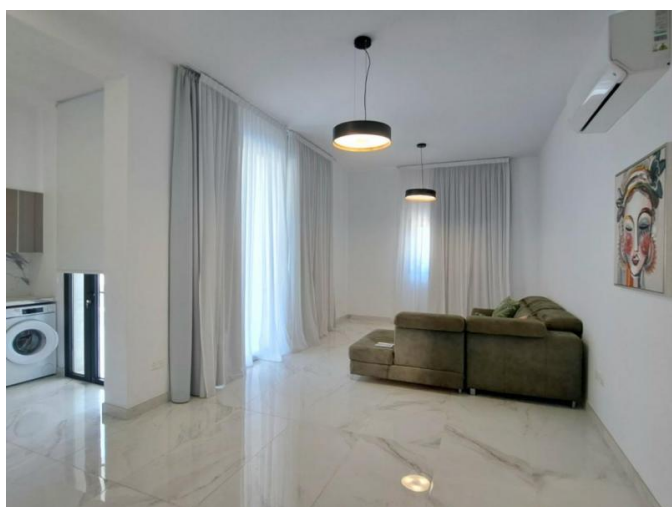

**BRIGHT AND SPACIOUS 3-BEDROOM
APARTMENT WITH LARGE VERANDA**

---

2 500 €/мес.