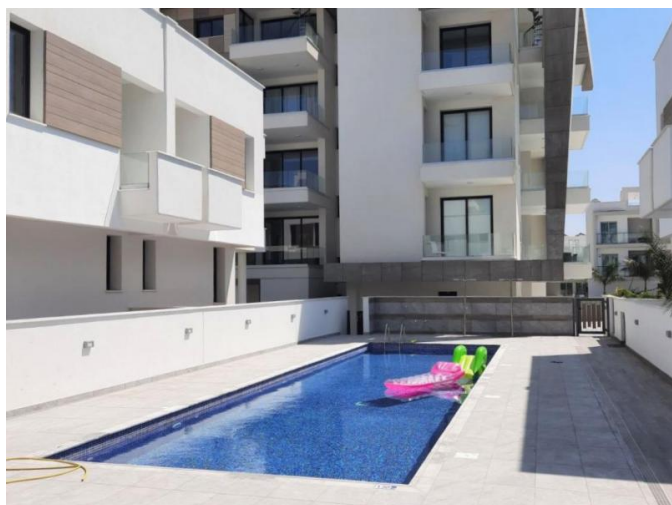

**BRIGHT AND SPACIOUS 3-BEDROOM
APARTMENT WITH LARGE VERANDA**

€ 2 500 /мес.