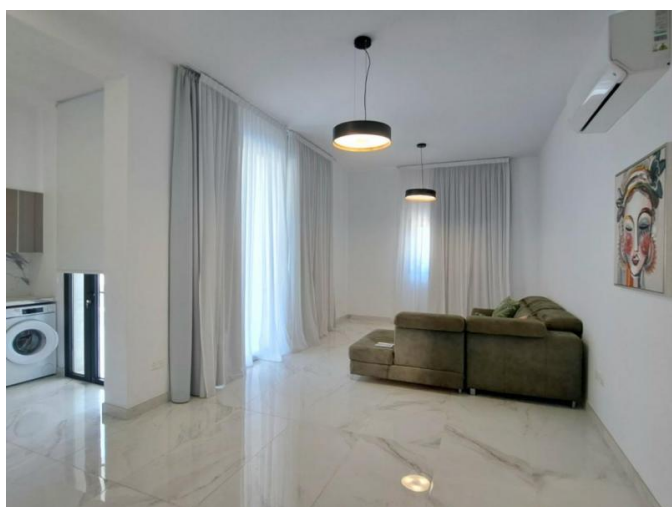

**BRIGHT AND SPACIOUS 3-BEDROOM
APARTMENT WITH LARGE VERANDA**

€ 2 500 /мес.