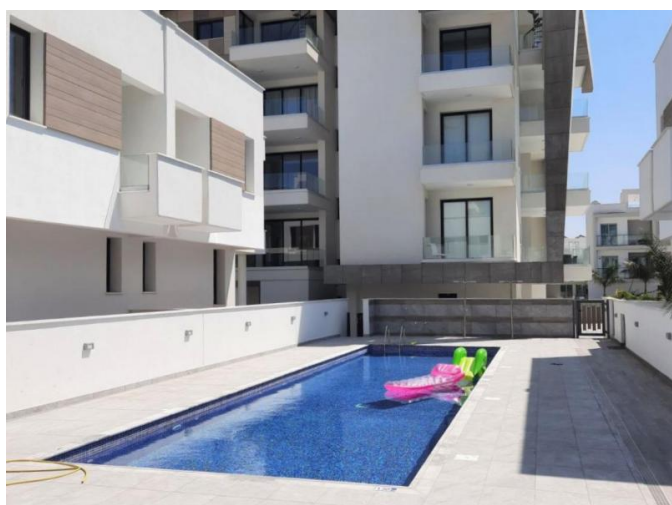

**BRIGHT AND SPACIOUS 3-BEDROOM
APARTMENT WITH LARGE VERANDA**

---

2 500 €/мес.