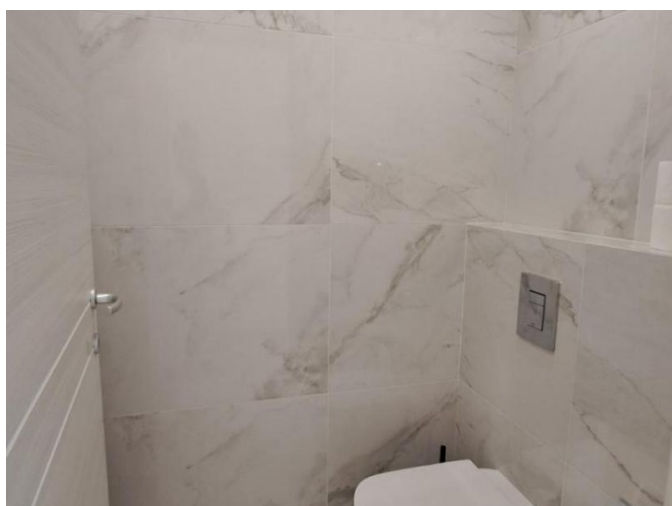

**BRIGHT AND SPACIOUS 3-BEDROOM
APARTMENT WITH LARGE VERANDA**

---

2 500 €/мес.