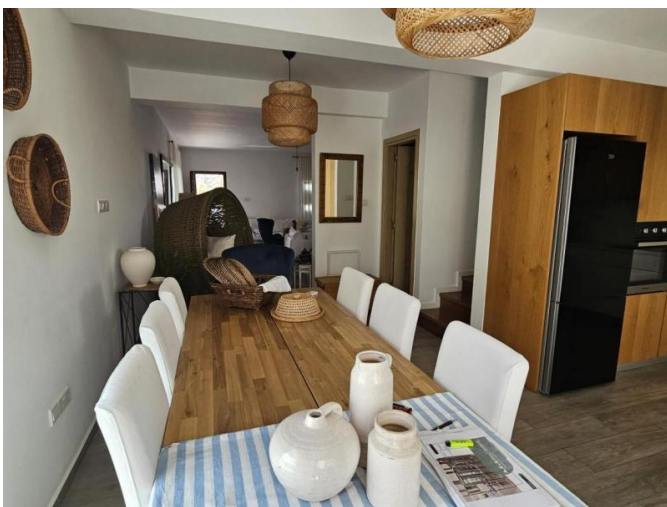

**4 BEDROOM MODERN HOUSE WITH EASY
ACCESS TO THE HIGH WAY**

700 000 €