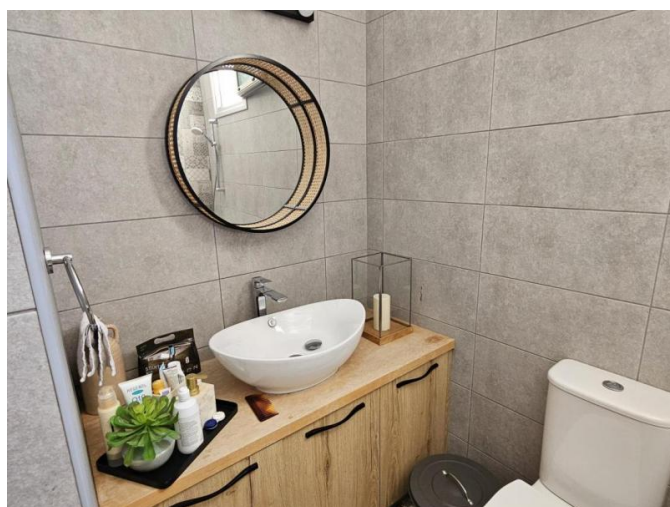

4 BEDROOM MODERN HOUSE WITH EASY ACCESS TO THE HIGH WAY

€ 700 000

Код Объекта:	7110	Тип:	Продажа - House/Villa
Местоположение:	Лимассол - ИПСОНАС	Площадь:	180 м ²
Спальни:	4	Ванные:	3
Ремонт:	Современный	Расстояние до аэропорта:	50 км

4 BEDROOM MODERN HOUSE WITH EASY ACCESS TO THE HIGH WAY

€ 700 000

4 BEDROOM MODERN HOUSE WITH EASY ACCESS TO THE HIGH WAY

€ 700 000

**4 BEDROOM MODERN HOUSE WITH EASY
ACCESS TO THE HIGH WAY**

€ 700 000