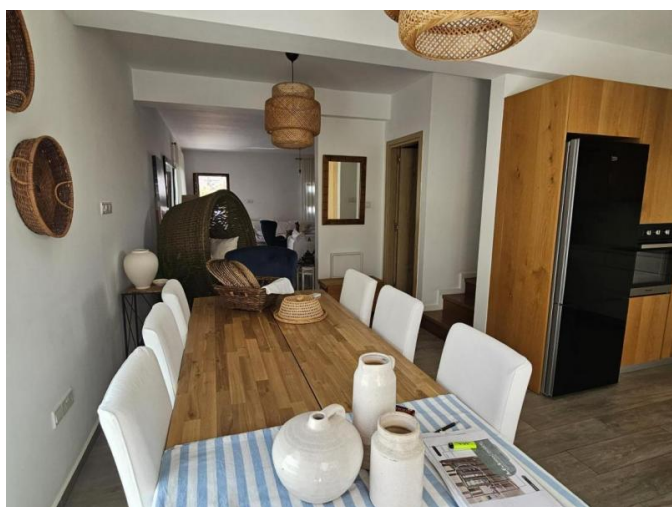

4 BEDROOM MODERN HOUSE WITH EASY ACCESS TO THE HIGH WAY

€ 700 000