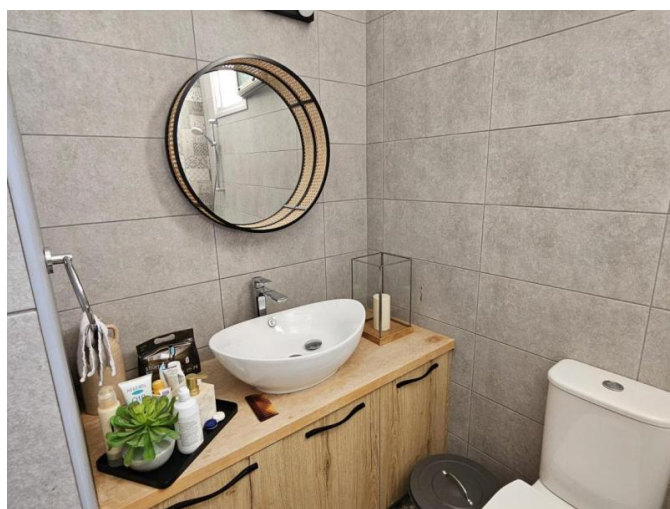

**4 BEDROOM MODERN HOUSE WITH EASY
ACCESS TO THE HIGH WAY**

700 000 €