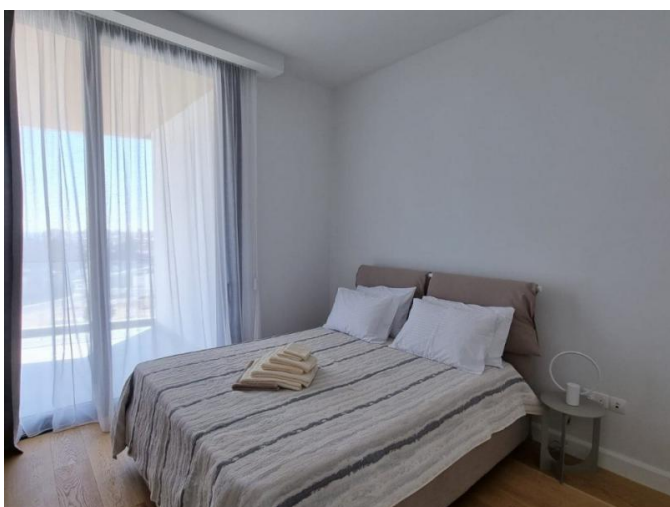

ЭЛЕГАНТНЫЕ АПАРТАМЕНТЫ С 1 СПАЛЬНОЙ, ПАНОРАМНЫМ ВИДОМ И УДОБСТВАМИ ПРЕМИУМ-КЛАССА

€ 3 900 /мес.

Код Объекта:	7112	Тип:	Долгосрочная аренда - Apartment
Местоположение:	Лимассол - ПОТАМОС ГЕРМАСОЙЯ	Площадь:	55 м ²
Спальни:	1	Ванные:	1
Ремонт:	Современный	Этаж:	7
Класс энергосбережения:	A	Год постройки:	2023
Расстояние до моря:	300 м	Расстояние до аэропорта:	65 км
Статус:	Новый	Крытые веранды, м²:	21.00

Описание:

Откройте для себя изысканную жизнь в этой потрясающей 1-комнатной квартире, идеально расположенной в одной из самых востребованных жилых башен города.

Войдите в прекрасно оформленное пространство, полностью меблированное и оснащенное высококлассной бытовой техникой, кухонными принадлежностями, постельным бельем и всем, что вам нужно для непосредственного комфорта. С просторной веранды открывается захватывающий панорамный вид на море и городской пейзаж - идеальное место для отдыха и развлечений.

22.06.2026

**ЭЛЕГАНТНЫЕ АПАРТАМЕНТЫ С 1
СПАЛЬНОЙ, ПАНОРАМНЫМ ВИДОМ И
УДОБСТВАМИ ПРЕМИУМ-КЛАССА**

€ 3 900 /мес.

**ЭЛЕГАНТНЫЕ АПАРТАМЕНТЫ С 1
СПАЛЬНЕЙ, ПАНОРАМНЫМ ВИДОМ И
УДОБСТВАМИ ПРЕМИУМ-КЛАССА**

€ 3 900 /мес.