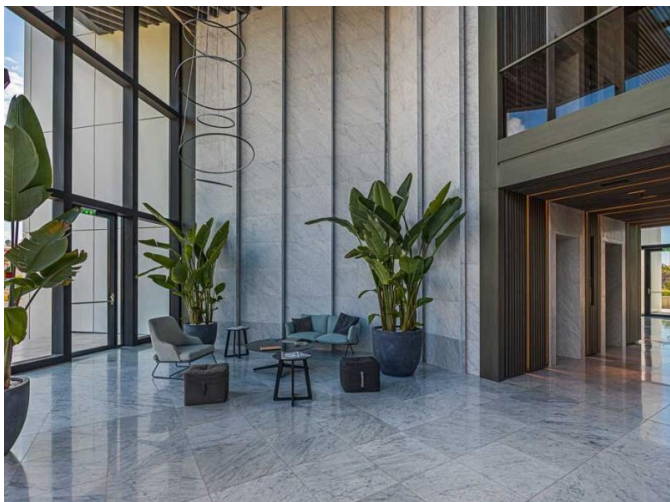

**ЭЛЕГАНТНЫЕ АПАРТАМЕНТЫ С 1
СПАЛЬНОЙ, ПАНОРАМНЫМ ВИДОМ И
УДОБСТВАМИ ПРЕМИУМ-КЛАССА**

€ 3 900 /мес.