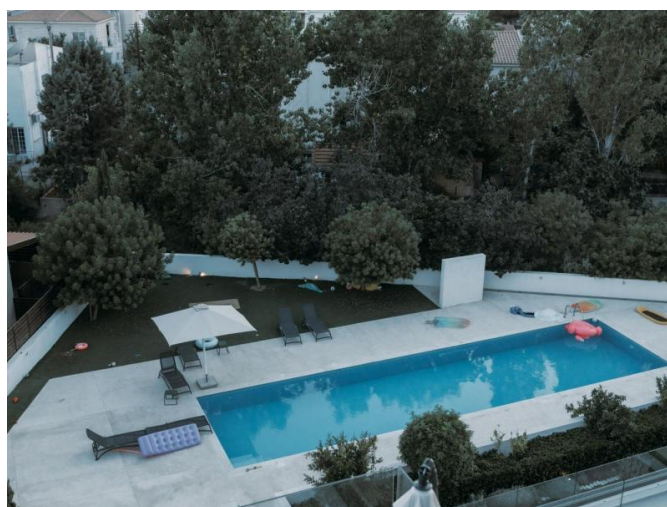

MODERN BEAUTIFUL 4-BEDROOM PENTHOUSE WITH ROOF GARDEN

4 500 €/мес.

Код Объекта:	7117	Тип:	Долгосрочная аренда - Apartment
Местоположение:	Лимассол - ПАНТЕА	Площадь:	144 м²
Спальни:	4	Ванные:	3
Ремонт:	Современный	Этаж:	5
Этажность:	5	Расстояние до моря:	2.5 км
Открытые веранды, м²:	48	Крытые веранды, 28 м²:	

Особенности недвижимости:

5th Floor Apartment	Коммунальный Бассейн	Covered Parking	Elevator
Jacuzzi	Penthouse	Телефонная линия	С мебелью
Кладовая	Солнечные батареи для горячей воды	Двойное остекление	Духовой шкаф
Стиральная машина	Плита	Вытяжка	Парковка
Холодильник	Балкон	Мебель	

MODERN BEAUTIFUL 4-BEDROOM PENTHOUSE WITH ROOF GARDEN

---

4 500 €/мес.

26.04.2026