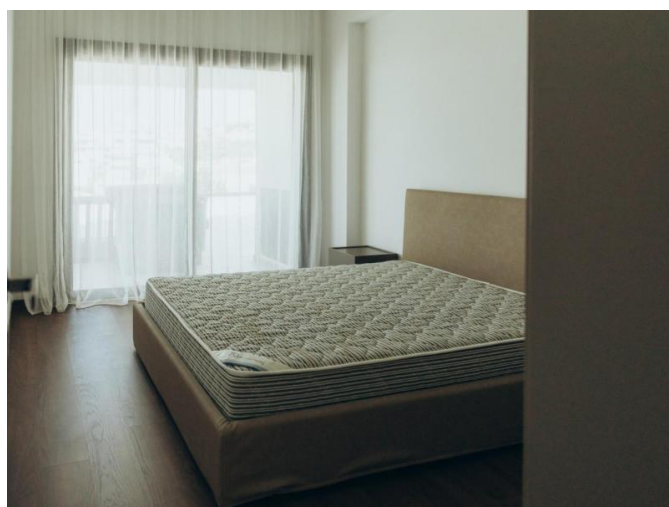

MODERN BEAUTIFUL 4-BEDROOM PENTHOUSE WITH ROOF GARDEN

---

4 500 €/мес.