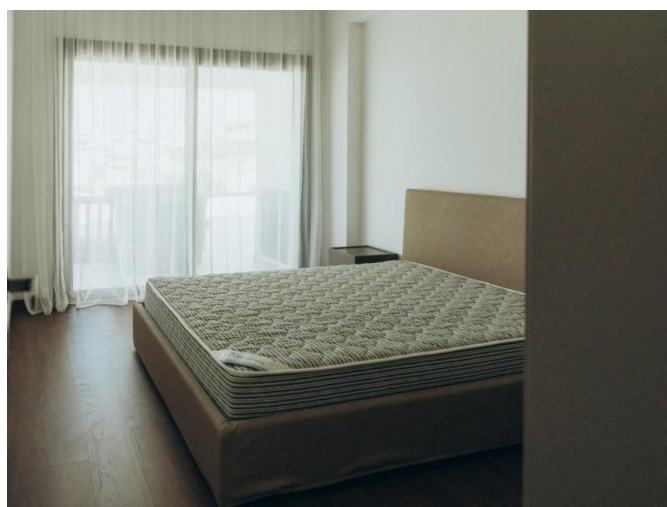

MODERN BEAUTIFUL 4-BEDROOM PENTHOUSE WITH ROOF GARDEN

€ 4 000 /мес.

Код Объекта:	7117	Тип:	Долгосрочная аренда - Apartment
Местоположение:	Лимассол - ПАНТЕА	Площадь:	144 м ²
Спальни:	4	Ванные:	3
Ремонт:	Современный	Этаж:	5
Этажность:	5	Расстояние до моря:	2.5 км
Открытые веранды, м²:	48	Крытые веранды, 28 м²:	

Особенности недвижимости:

5th Floor Apartment	Коммунальный Бассейн	Covered Parking	Elevator
Jacuzzi	Penthouse	Телефонная линия	С мебелью
Кладовая	Солнечные батареи для горячей воды	Двойное остекление	Духовой шкаф
Стиральная машина	Плита	Вытяжка	Парковка
Холодильник	Балкон	Мебель	

**MODERN BEAUTIFUL 4-BEDROOM
PENTHOUSE WITH ROOF GARDEN**

€ 4 000 /мес.

MODERN BEAUTIFUL 4-BEDROOM PENTHOUSE WITH ROOF GARDEN

€ 4 000 /мес.

MODERN BEAUTIFUL 4-BEDROOM PENTHOUSE WITH ROOF GARDEN

€ 4 000 /мес.