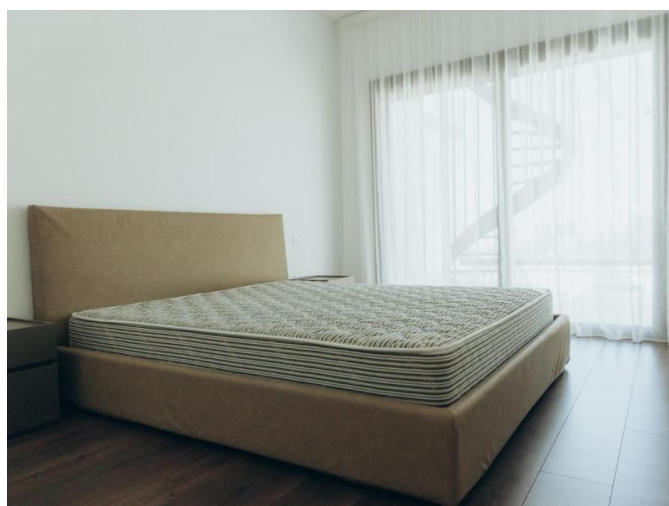

# MODERN BEAUTIFUL 4-BEDROOM PENTHOUSE WITH ROOF GARDEN

4 500 €/мес.

<b>Код Объекта:</b>	7117	<b>Тип:</b>	Долгосрочная аренда - Apartment
<b>Местоположение:</b>	Лимассол - ПАНТЕА	<b>Площадь:</b>	144 м <sup>2</sup>
<b>Спальни:</b>	4	<b>Ванные:</b>	3
<b>Ремонт:</b>	Современный	<b>Этаж:</b>	5
<b>Этажность:</b>	5	<b>Расстояние до моря:</b>	2.5 км
<b>Открытые веранды, м<sup>2</sup>:</b>	48	<b>Крытые веранды, 28 м<sup>2</sup>:</b>	

# MODERN BEAUTIFUL 4-BEDROOM PENTHOUSE WITH ROOF GARDEN

---

4 500 €/мес.

**MODERN BEAUTIFUL 4-BEDROOM  
PENTHOUSE WITH ROOF GARDEN**

---

4 500 €/мес.