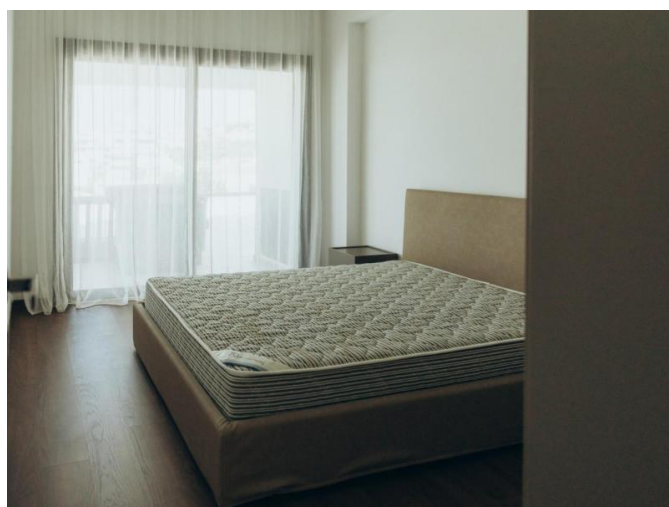

# MODERN BEAUTIFUL 4-BEDROOM PENTHOUSE WITH ROOF GARDEN

4 500 €/мес.

<b>Код Объекта:</b>	7117	<b>Тип:</b>	Долгосрочная аренда - Apartment
<b>Местоположение:</b>	Лимассол - ПАНТЕА	<b>Площадь:</b>	144 м <sup>2</sup>
<b>Спальни:</b>	4	<b>Ванные:</b>	3
<b>Ремонт:</b>	Современный	<b>Этаж:</b>	5
<b>Этажность:</b>	5	<b>Расстояние до моря:</b>	2.5 км
<b>Открытые веранды, м<sup>2</sup>:</b>	48	<b>Крытые веранды, 28 м<sup>2</sup>:</b>	

# MODERN BEAUTIFUL 4-BEDROOM PENTHOUSE WITH ROOF GARDEN

---

4 500 €/мес.

**MODERN BEAUTIFUL 4-BEDROOM  
PENTHOUSE WITH ROOF GARDEN**

---

4 500 €/мес.