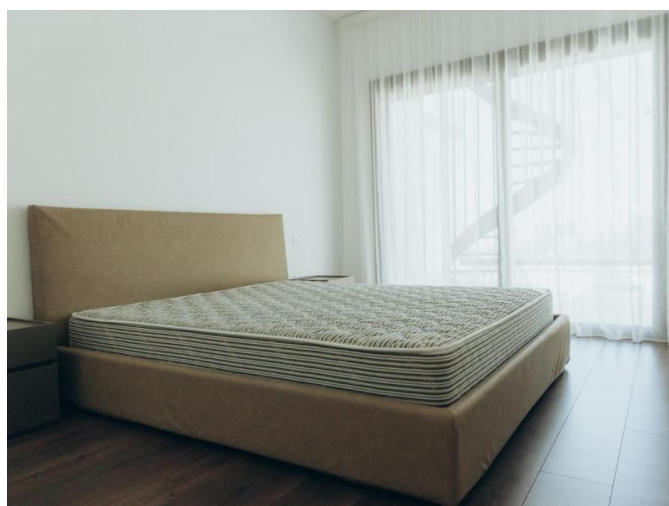

MODERN BEAUTIFUL 4-BEDROOM PENTHOUSE WITH ROOF GARDEN

---

4 500 €/мес.