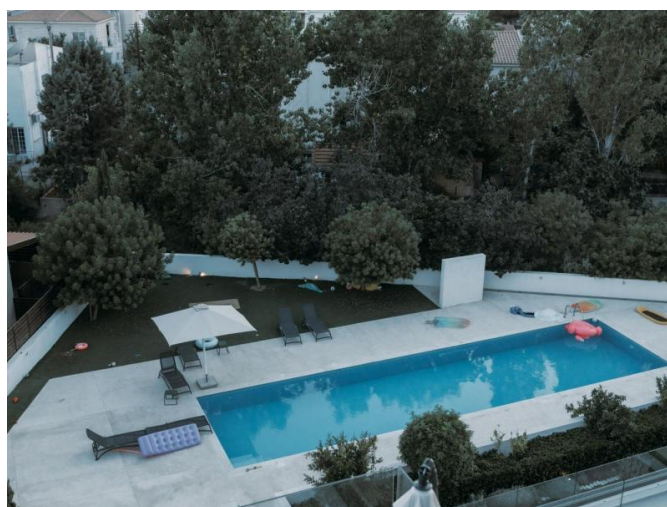

MODERN BEAUTIFUL 4-BEDROOM PENTHOUSE WITH ROOF GARDEN

4 500 €/мес.

| | | | |
|---------------------------------------------|-------------------|----------------------------------------------|------------------------------------|
| Код Объекта: | 7117 | Тип: | Долгосрочная аренда - Apartment |
| Местоположение: | Лимассол - ПАНТЕА | Площадь: | 144 м ² |
| Спальни: | 4 | Ванные: | 3 |
| Ремонт: | Современный | Этаж: | 5 |
| Этажность: | 5 | Расстояние до моря: | 2.5 км |
| Открытые веранды, м²: | 48 | Крытые веранды, 28 м²: | |

**MODERN BEAUTIFUL 4-BEDROOM
PENTHOUSE WITH ROOF GARDEN**

4 500 €/мес.

06.04.2026

MODERN BEAUTIFUL 4-BEDROOM PENTHOUSE WITH ROOF GARDEN

4 500 €/мес.

MODERN BEAUTIFUL 4-BEDROOM PENTHOUSE WITH ROOF GARDEN

4 500 €/мес.