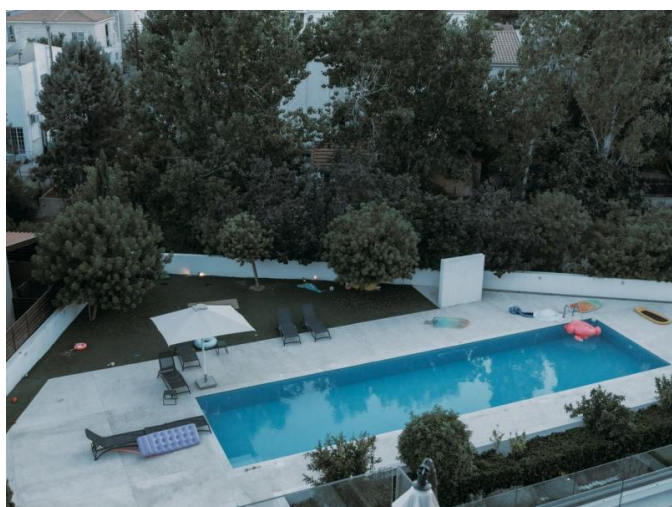

MODERN BEAUTIFUL 4-BEDROOM PENTHOUSE WITH ROOF GARDEN

€ 4 000 /мес.

Код Объекта:	7117	Тип:	Долгосрочная аренда - Apartment
Местоположение:	Лимассол - ПАНТЕА	Площадь:	144 м²
Спальни:	4	Ванные:	3
Ремонт:	Современный	Этаж:	5
Этажность:	5	Расстояние до моря:	2.5 км
Открытые веранды, м²:	48	Крытые веранды, 28 м²:	

Особенности недвижимости:

5th Floor Apartment	Коммунальный Бассейн	Covered Parking	Elevator
Jacuzzi	Penthouse	Телефонная линия	С мебелью
Кладовая	Солнечные батареи для горячей воды	Двойное остекление	Духовой шкаф
Стиральная машина	Плита	Вытяжка	Парковка
Холодильник	Балкон	Мебель	

**MODERN BEAUTIFUL 4-BEDROOM
PENTHOUSE WITH ROOF GARDEN**

€ 4 000 /мес.