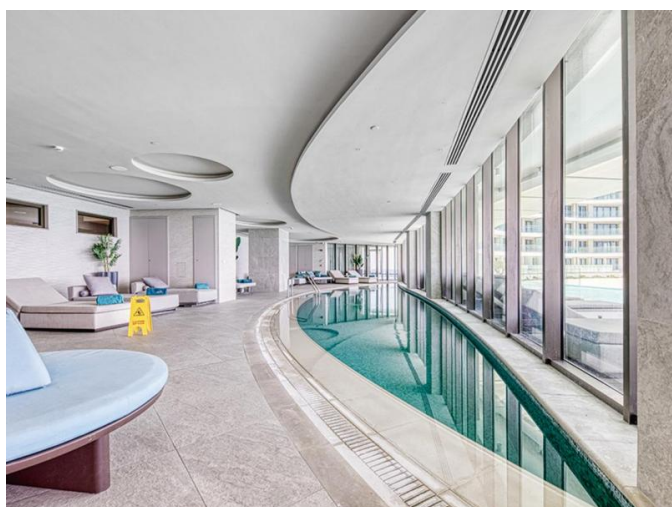

**ЭЛЕГАНТНЫЕ АПАРТАМЕНТЫ С 2
СПАЛЬНЯМИ НА БЕРЕГУ МОРЯ С
ПАНОРАМНЫМ ВИДОМ**

---

5 900 €/мес.