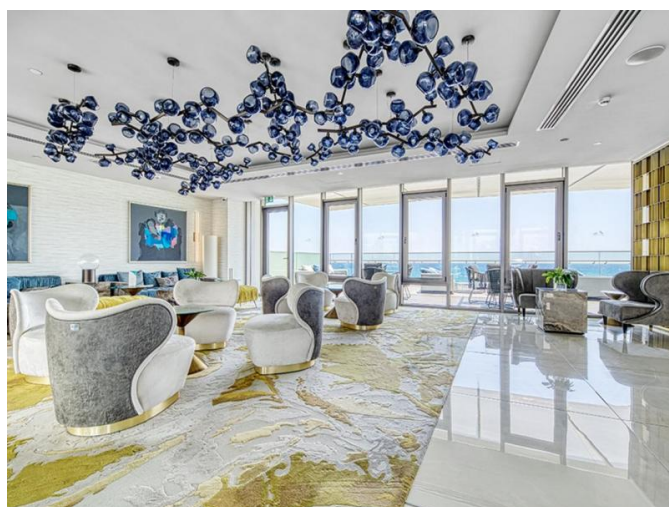

**ЭЛЕГАНТНЫЕ АПАРТАМЕНТЫ С 2
СПАЛЬНЯМИ НА БЕРЕГУ МОРЯ С
ПАНОРАМНЫМ ВИДОМ**

---

5 900 €/мес.