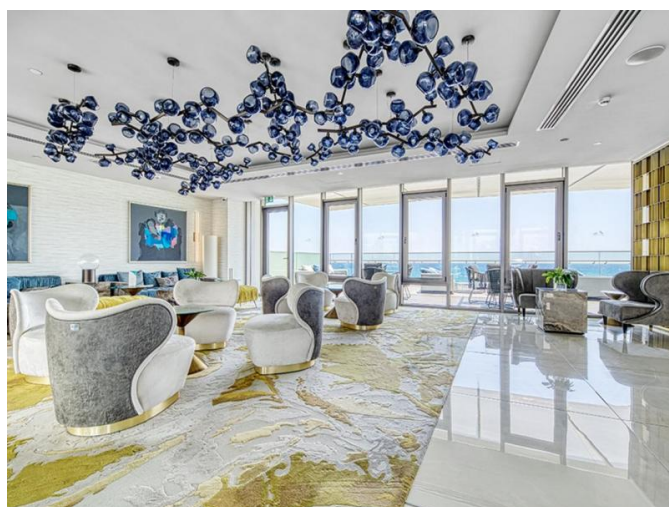

# ЭЛЕГАНТНЫЕ АПАРТАМЕНТЫ С 2 СПАЛЬНЯМИ НА БЕРЕГУ МОРЯ С ПАНОРАМНЫМ ВИДОМ

5 900 €/мес.

<b>Код Объекта:</b>	7131	<b>Тип:</b>	Долгосрочная аренда - Apartment
<b>Местоположение:</b>	Лимассол - ПОТАМОС ГЕРМАСОЙЯ	<b>Площадь:</b>	101 м <sup>2</sup>
<b>Спальни:</b>	2	<b>Ванные:</b>	3
<b>Класс энергосбережения:</b>	A	<b>Расстояние до аэропорта:</b>	65 км
<b>Крытые веранды, м<sup>2</sup>:</b>	36		

## Особенности недвижимости:

Светлая гостиная и столовая открытой планировки с окнами от пола до потолка для максимального освещения и вида на море  
Элегантная, полностью оборудованная кухня с первоклассной бытовой техникой и изысканной отделкой  
Две просторные спальни, включая главную спальню с ванной комнатой  
Высококачественный интерьер и стильная дизайнерская мебель  
Просторные веранды, идеально подходящие для отдыха или приема гостей, с плавным переходом между внутренним и внешним пространством  
Система «умный дом», полы с подогревом и система климат-контроля VRV для круглогодичного комфорта

## ЭЛЕГАНТНЫЕ АПАРТАМЕНТЫ С 2 СПАЛЬНЯМИ НА БЕРЕГУ МОРЯ С ПАНОРАМНЫМ ВИДОМ

---

5 900 €/мес.

Подземная парковка и специальное место для хранения вещей.  
Доступ к тщательно подобранной коллекции бутиков, кафе и ресторанов высокой кухни.  
Прямой выход на набережную и близость к городским достопримечательностям.

# ЭЛЕГАНТНЫЕ АПАРТАМЕНТЫ С 2 СПАЛЬНЯМИ НА БЕРЕГУ МОРЯ С ПАНОРАМНЫМ ВИДОМ

---

5 900 €/мес.

---

26.04.2026

**ЭЛЕГАНТНЫЕ АПАРТАМЕНТЫ С 2  
СПАЛЬНЯМИ НА БЕРЕГУ МОРЯ С  
ПАНОРАМНЫМ ВИДОМ**

---

5 900 €/мес.