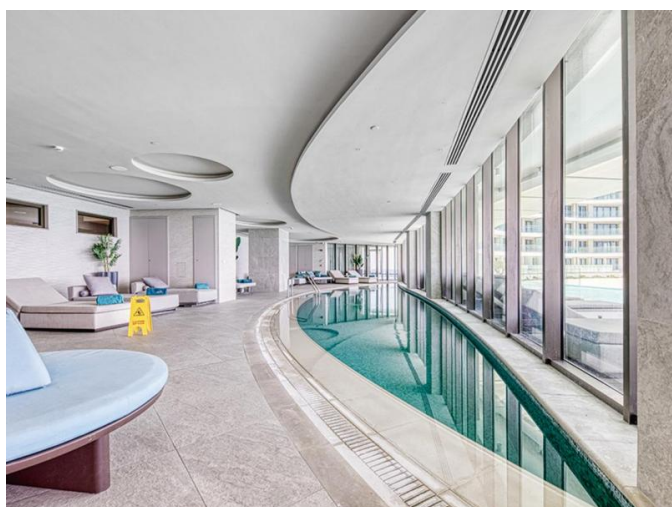

**ЭЛЕГАНТНЫЕ АПАРТАМЕНТЫ С 2
СПАЛЬНЯМИ НА БЕРЕГУ МОРЯ С
ПАНОРАМНЫМ ВИДОМ**

€ 5 900 /мес.