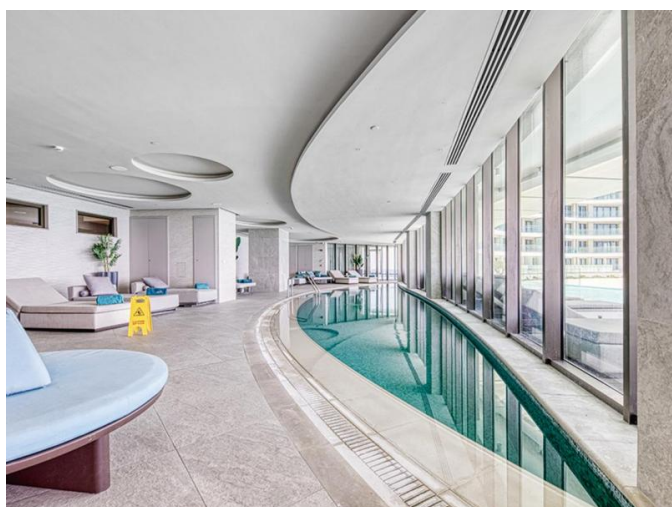

## Особенности недвижимости:

Светлая гостиная и столовая открытой планировки с окнами от пола до потолка для максимального освещения и вида на море  
Элегантная, полностью оборудованная кухня с первоклассной бытовой техникой и изысканной отделкой  
Две просторные спальни, включая главную спальню с ванной комнатой  
Высококачественный интерьер и стильная дизайнерская мебель  
Просторные веранды, идеально подходящие для отдыха или приема гостей, с плавным переходом между внутренним и внешним пространством  
Система «умный дом», полы с подогревом и система климат-контроля VRV для круглогодичного комфорта

## Удобства для жильцов:

Круглосуточная охрана и консьерж  
Крытый и открытый бассейны, включая потрясающий бассейн-инфинити.  
Современный тренажерный зал и роскошный спа-салон.  
Благоустроенные общие зоны и частные зоны для жильцов.

## ЭЛЕГАНТНЫЕ АПАРТАМЕНТЫ С 2 СПАЛЬНЯМИ НА БЕРЕГУ МОРЯ С ПАНОРАМНЫМ ВИДОМ

---

5 900 €/мес.

Подземная парковка и специальное место для хранения вещей.  
Доступ к тщательно подобранной коллекции бутиков, кафе и ресторанов высокой кухни.  
Прямой выход на набережную и близость к городским достопримечательностям.

# ЭЛЕГАНТНЫЕ АПАРТАМЕНТЫ С 2 СПАЛЬНЯМИ НА БЕРЕГУ МОРЯ С ПАНОРАМНЫМ ВИДОМ

---

5 900 €/мес.

---

26.04.2026

**ЭЛЕГАНТНЫЕ АПАРТАМЕНТЫ С 2  
СПАЛЬНЯМИ НА БЕРЕГУ МОРЯ С  
ПАНОРАМНЫМ ВИДОМ**

---

5 900 €/мес.