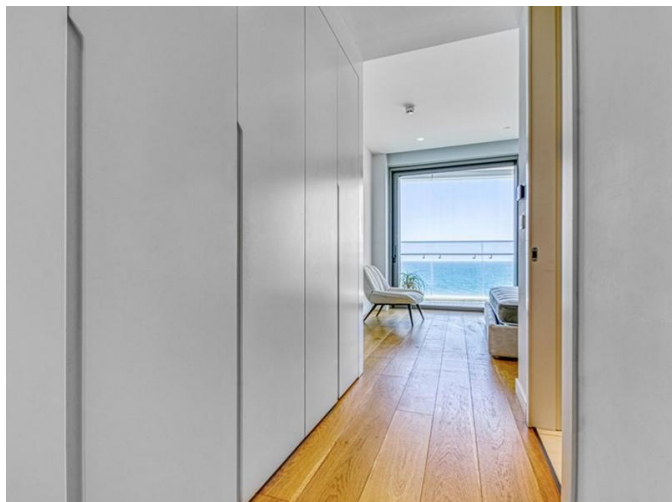

**ЭЛЕГАНТНЫЕ АПАРТАМЕНТЫ С 2
СПАЛЬНЯМИ НА БЕРЕГУ МОРЯ С
ПАНОРАМНЫМ ВИДОМ**

€ 5 900 /мес.