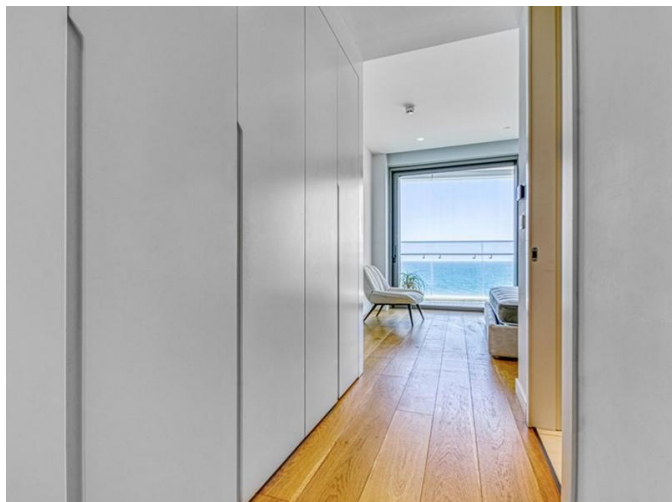

# ЭЛЕГАНТНЫЕ АПАРТАМЕНТЫ С 2 СПАЛЬНЯМИ НА БЕРЕГУ МОРЯ С ПАНОРАМНЫМ ВИДОМ

5 900 €/мес.

<b>Код Объекта:</b>	7131	<b>Тип:</b>	Долгосрочная аренда - Apartment
<b>Местоположение:</b>	Лимассол - ПОТАМОС ГЕРМАСОЙЯ	<b>Площадь:</b>	101 м <sup>2</sup>
<b>Спальни:</b>	2	<b>Ванные:</b>	3
<b>Класс энергосбережения:</b>	A	<b>Расстояние до аэропорта:</b>	65 км
<b>Крытые веранды, м<sup>2</sup>:</b>	36		

## Описание:

Насладитесь изысканной жизнью на побережье в этой роскошной 2-спальной квартире с захватывающим, ничем не заслоненным видом на Средиземное море. Эта резиденция площадью 101 м<sup>2</sup> с крытыми верандами площадью 36 м<sup>2</sup> сочетает в себе современный дизайн и превосходный комфорт.

## Особенности недвижимости:

Светлая гостиная и столовая открытой планировки с окнами от пола до потолка для максимального освещения и вида на море  
Элегантная, полностью оборудованная кухня с первоклассной бытовой техникой и изысканной отделкой  
Две просторные спальни, включая главную спальню с ванной комнатой  
Высококачественный интерьер и стильная дизайнерская мебель  
Просторные веранды, идеально подходящие для отдыха или приема гостей, с плавным переходом между внутренним и внешним пространством  
Система «умный дом», полы с подогревом и система климат-контроля VRV для круглогодичного комфорта

## ЭЛЕГАНТНЫЕ АПАРТАМЕНТЫ С 2 СПАЛЬНЯМИ НА БЕРЕГУ МОРЯ С ПАНОРАМНЫМ ВИДОМ

---

5 900 €/мес.

Подземная парковка и специальное место для хранения вещей.  
Доступ к тщательно подобранной коллекции бутиков, кафе и ресторанов высокой кухни.  
Прямой выход на набережную и близость к городским достопримечательностям.