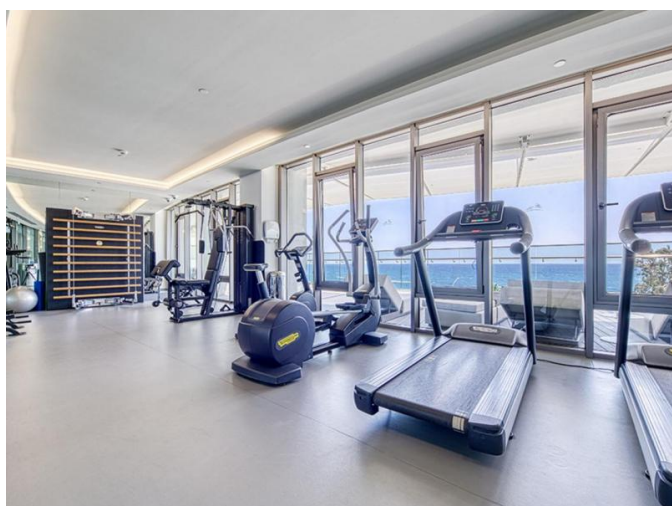

**ЭЛЕГАНТНЫЕ АПАРТАМЕНТЫ С 2
СПАЛЬНЯМИ НА БЕРЕГУ МОРЯ С
ПАНОРАМНЫМ ВИДОМ**

---

5 900 €/мес.