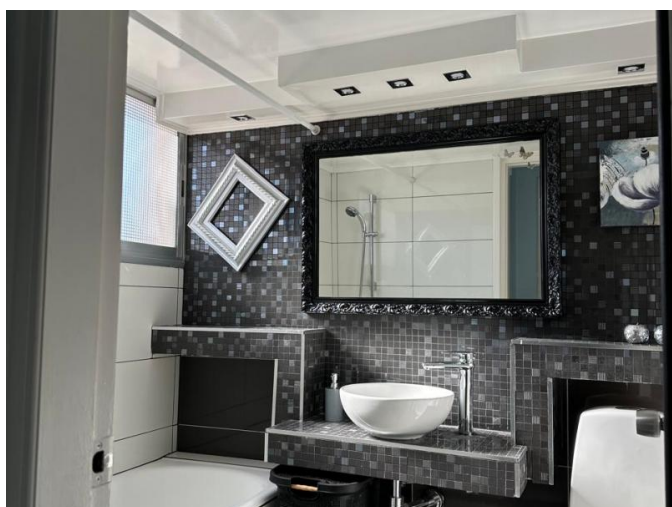

3 BEDROOM UPPER FLOOR HOUSE IN PAPAS AREA

€ 2 350 /мес.