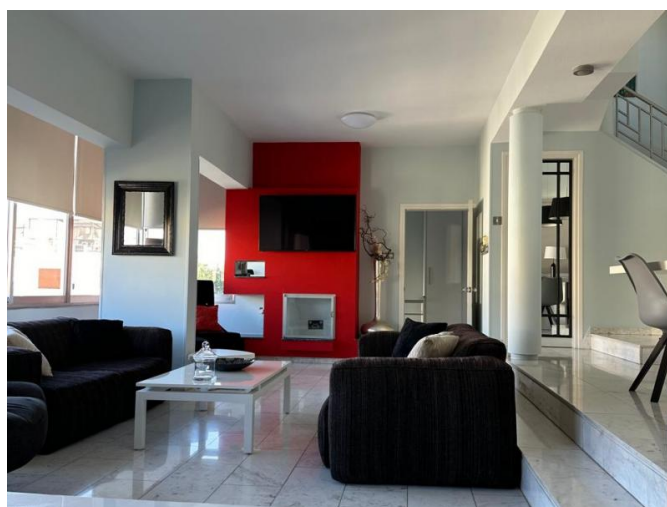

**3 BEDROOM UPPER FLOOR HOUSE IN
PAPAS AREA**

€ 2 350 /мес.