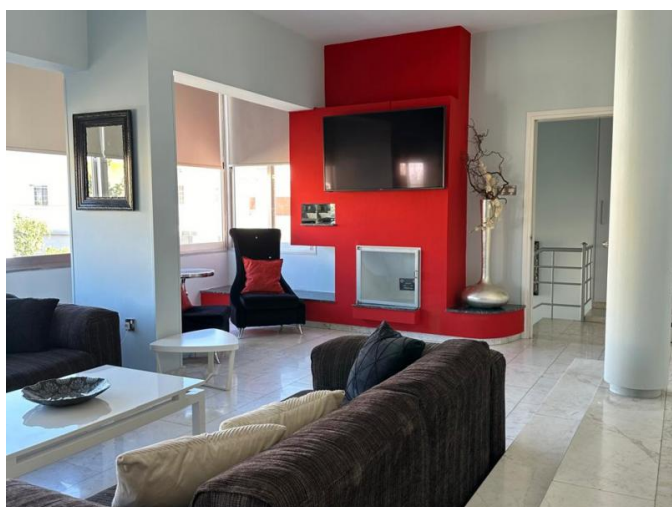

**3 BEDROOM UPPER FLOOR HOUSE IN
PAPAS AREA**

€ 2 350 /мес.