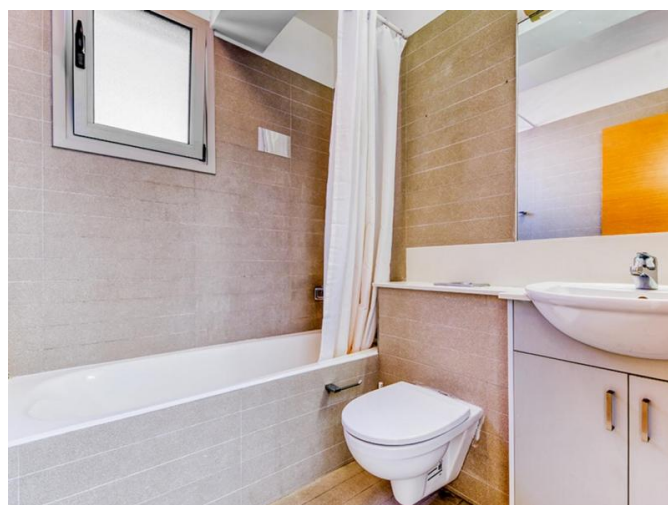

**СВЕТЛАЯ 2-КОМНАТНАЯ КВАРТИРА С
ВИДОМ НА МОРЕ, ВСЕГО В 150 М ОТ
ПОБЕРЕЖЬЯ**

---

1 950 €/мес.