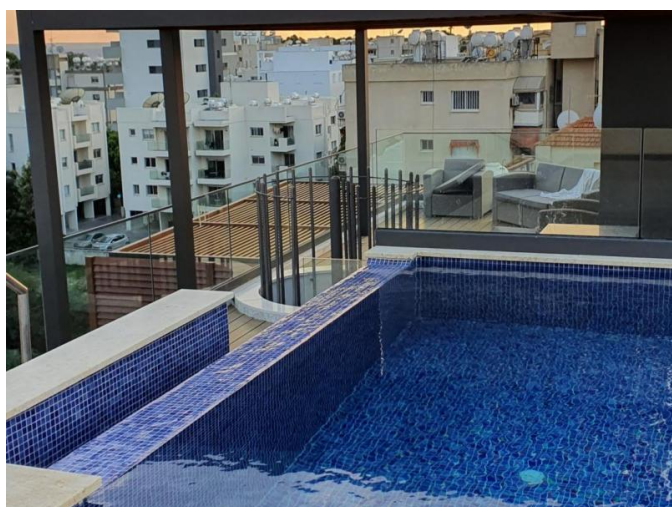

**ЭЛЕГАНТНЫЙ ПЕНТХАУС С 4
СПАЛЬНЯМИ, РАСПОЛОЖЕННЫЙ
НЕДАЛЕКО ОТ МОРЯ И ОСНАЩЕННЫЙ...**

---

6 500 €/мес.