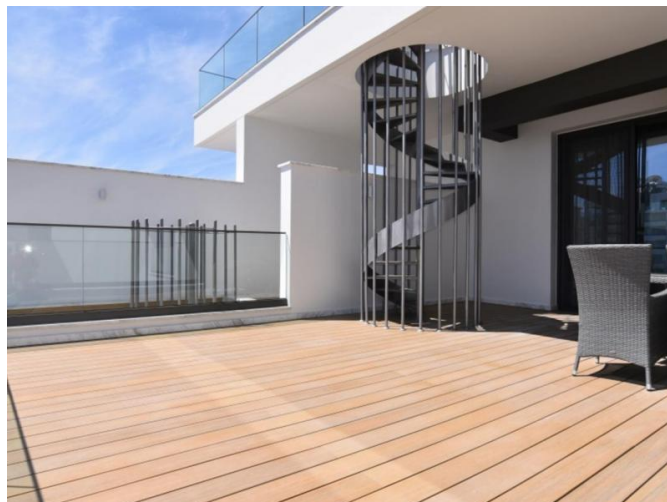

**ЭЛЕГАНТНЫЙ ПЕНТХАУС С 4
СПАЛЬНЯМИ, РАСПОЛОЖЕННЫЙ
НЕДАЛЕКО ОТ МОРЯ И ОСНАЩЕННЫЙ...**

€ 6 500 /мес.