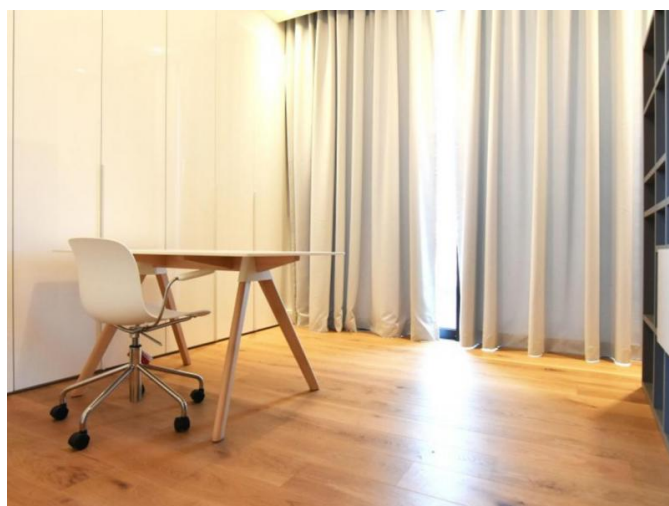

**ЭЛЕГАНТНЫЙ ПЕНТХАУС С 4
СПАЛЬНЯМИ, РАСПОЛОЖЕННЫЙ
НЕДАЛЕКО ОТ МОРЯ И ОСНАЩЕННЫЙ...**

---

6 500 €/мес.