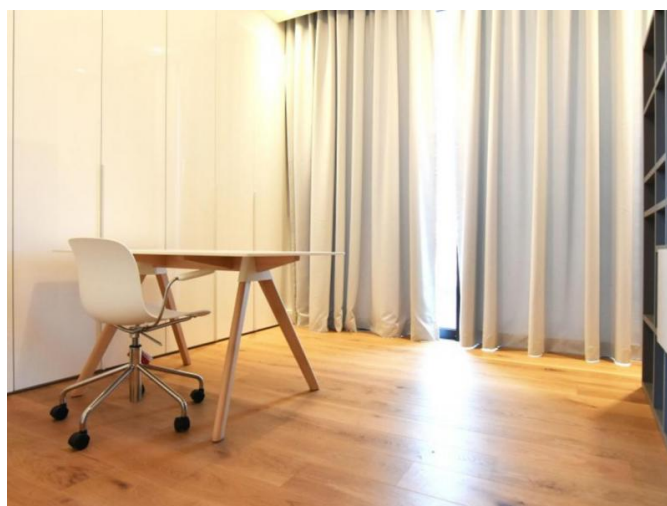

**ЭЛЕГАНТНЫЙ ПЕНТХАУС С 4
СПАЛЬНЯМИ, РАСПОЛОЖЕННЫЙ
НЕДАЛЕКО ОТ МОРЯ И ОСНАЩЕННЫЙ...**

€ 6 500 /мес.