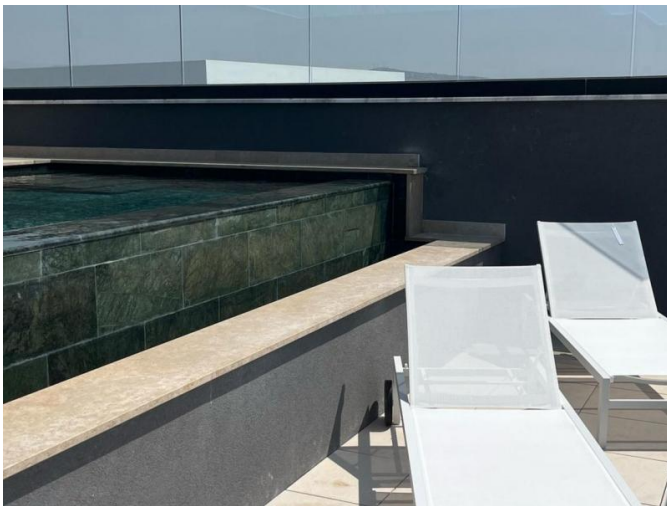

**ПРОСТОРНЫЙ ПЕНТХАУС С ЧЕТЫРЬМЯ
СПАЛЬНЯМИ, ЧАСТНЫМ БАССЕЙНОМ И
ЭЛЕГАНТНОЙ ОТДЕЛКОЙ**

€ 7 500 /мес.