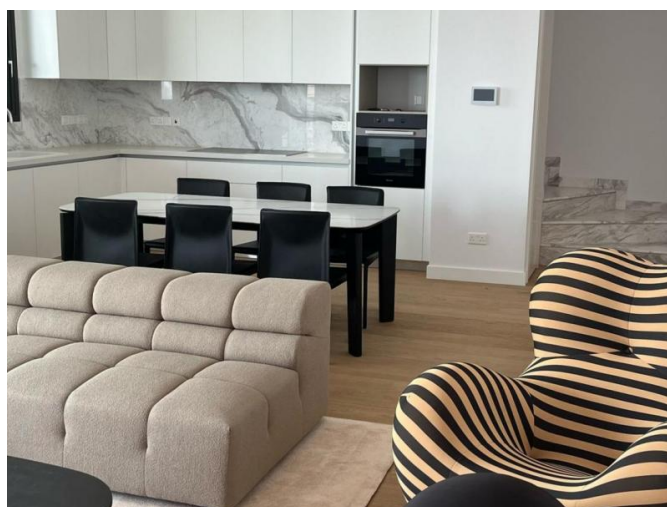

**ПРОСТОРНЫЙ ПЕНТХАУС С ЧЕТЫРЬМЯ
СПАЛЬНЯМИ, ЧАСТНЫМ БАССЕЙНОМ И
ЭЛЕГАНТНОЙ ОТДЕЛКОЙ**

€ 7 500 /мес.

13.06.2026