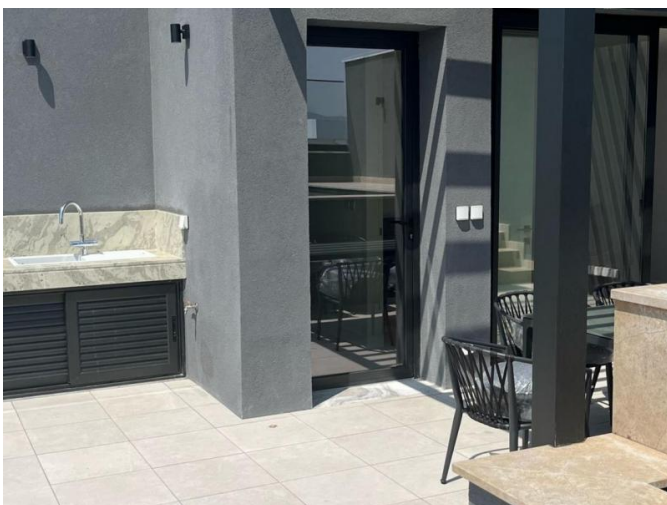

**ПРОСТОРНЫЙ ПЕНТХАУС С ЧЕТЫРЬМЯ
СПАЛЬНЯМИ, ЧАСТНЫМ БАССЕЙНОМ И
ЭЛЕГАНТНОЙ ОТДЕЛКОЙ**

€ 7 500 /мес.