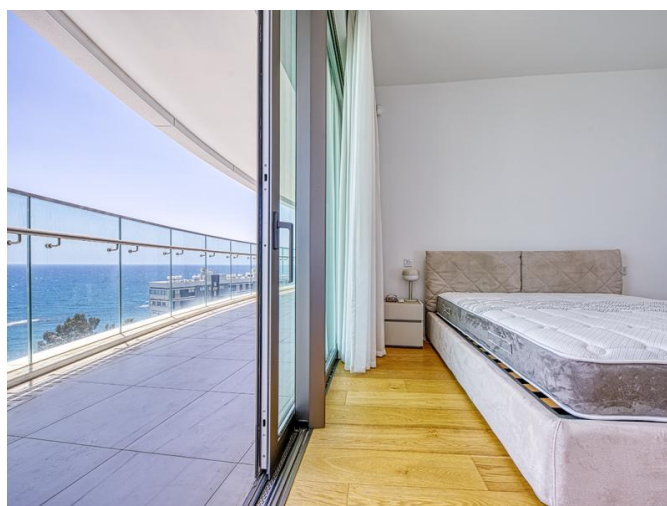

ЭЛЕГАНТНЫЕ АПАРТАМЕНТЫ С 2 СПАЛЬНЯМИ НА БЕРЕГУ МОРЯ С ПАНОРАМНЫМ ВИДОМ

€ 5 900 /мес.