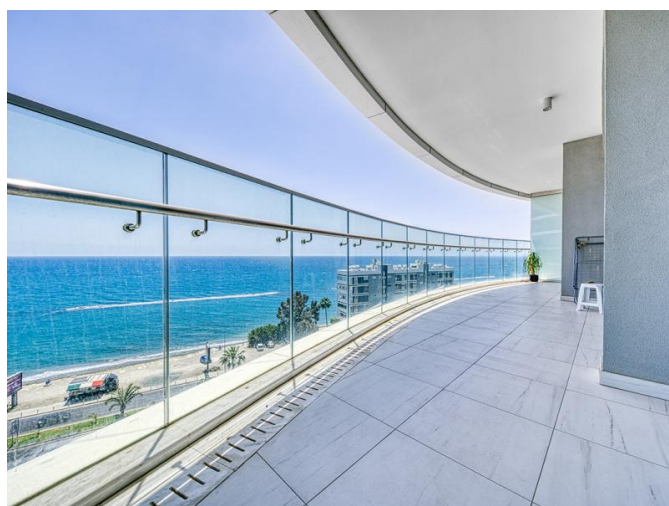

**ЭЛЕГАНТНЫЕ АПАРТАМЕНТЫ С 2
СПАЛЬНЯМИ НА БЕРЕГУ МОРЯ С
ПАНОРАМНЫМ ВИДОМ**

€ 5 900 /мес.