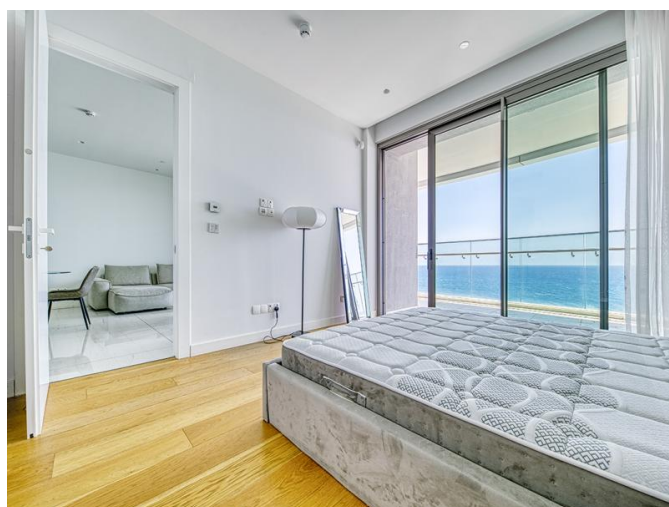

ЭЛЕГАНТНЫЕ АПАРТАМЕНТЫ С 2 СПАЛЬНЯМИ НА БЕРЕГУ МОРЯ С ПАНОРАМНЫМ ВИДОМ

€ 5 900 /мес.