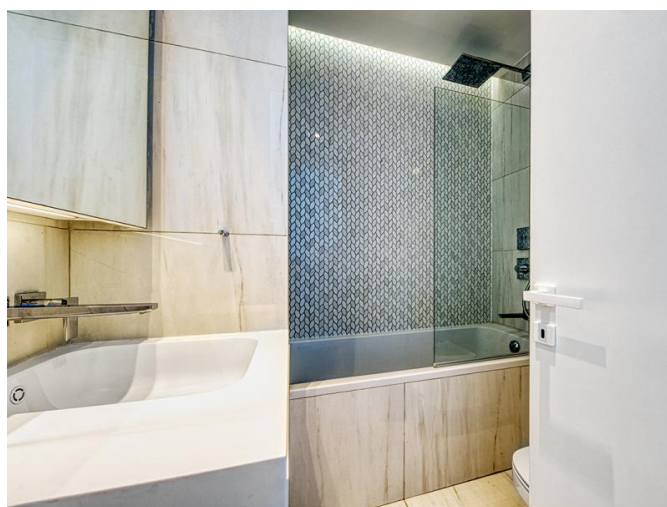

ЭЛЕГАНТНЫЕ АПАРТАМЕНТЫ С 2 СПАЛЬНЯМИ НА БЕРЕГУ МОРЯ С ПАНОРАМНЫМ ВИДОМ

€ 5 900 /мес.