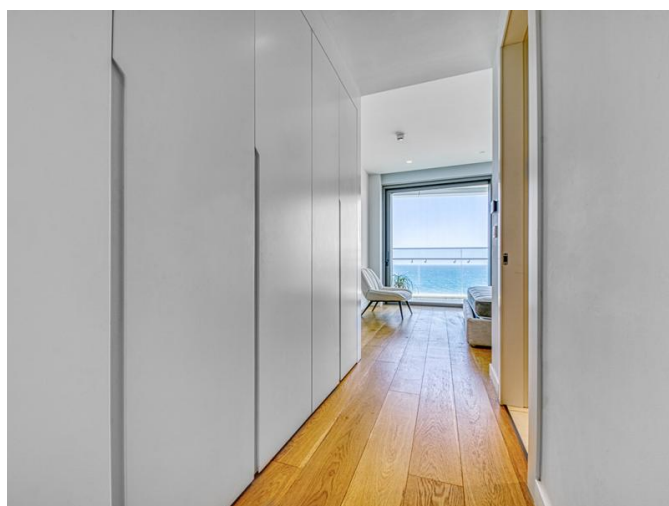

ЭЛЕГАНТНЫЕ АПАРТАМЕНТЫ С 2 СПАЛЬНЯМИ НА БЕРЕГУ МОРЯ С ПАНОРАМНЫМ ВИДОМ

€ 5 900 /мес.