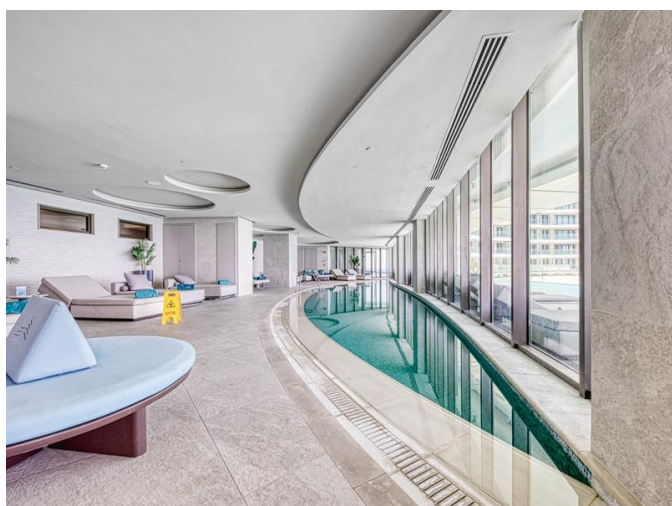

ЭЛЕГАНТНЫЕ АПАРТАМЕНТЫ С 2 СПАЛЬНЯМИ НА БЕРЕГУ МОРЯ С ПАНОРАМНЫМ ВИДОМ

€ 5 900 /мес.