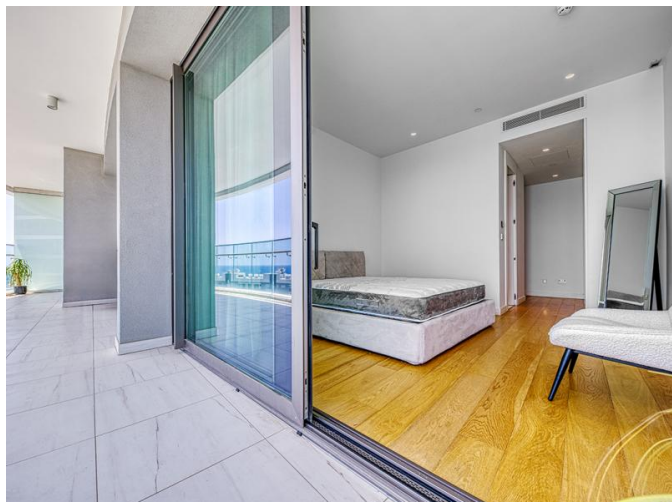

ЭЛЕГАНТНЫЕ АПАРТАМЕНТЫ С 2 СПАЛЬНЯМИ НА БЕРЕГУ МОРЯ С ПАНОРАМНЫМ ВИДОМ

€ 5 900 /мес.