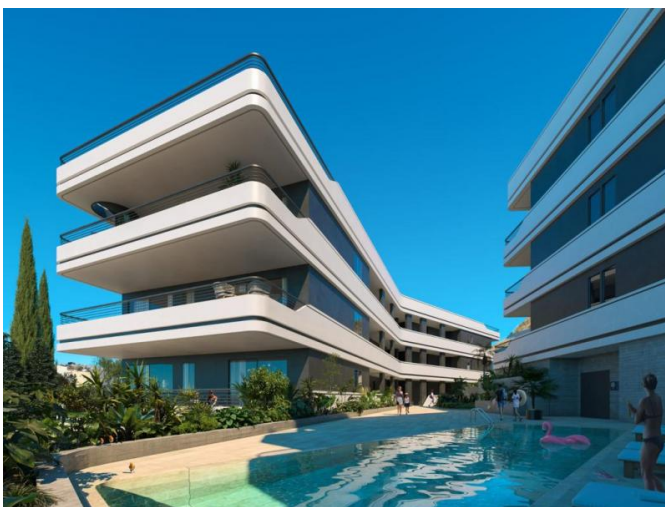

LUXURY SEA-VIEW TWO-BEDROOM APARTMENTS IN PRESTIGIOUS AGIOS TYCHONAS

€ 560 000 — € 620 000