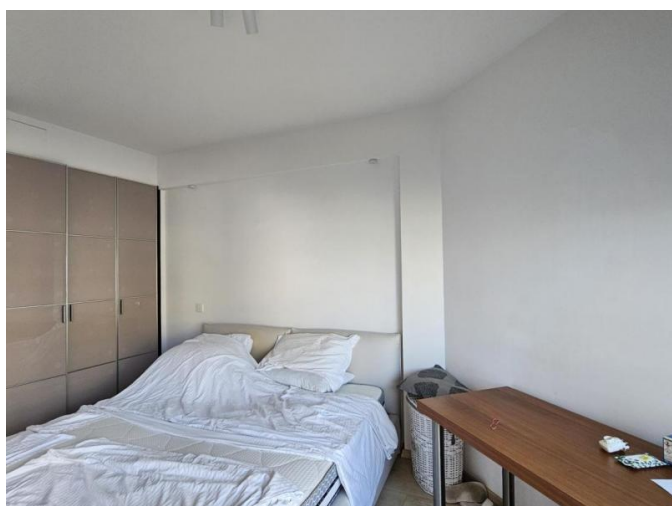

2 BEDROOM APARTMENT IN A COMPLEX ON THE BEACH

€ 2 000 /мес.