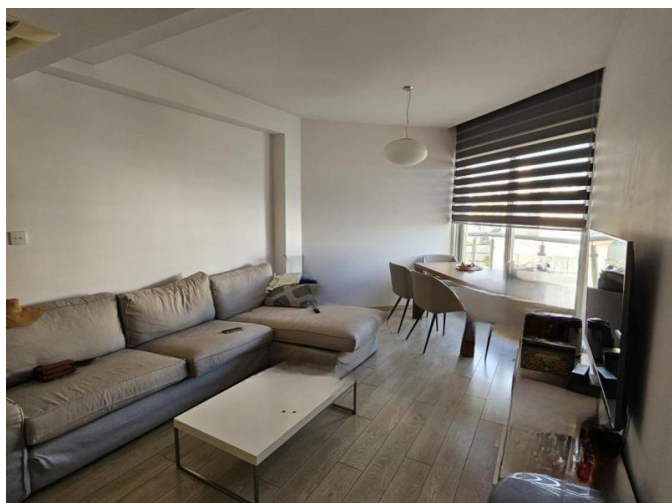

2 BEDROOM APARTMENT IN A COMPLEX ON THE BEACH

€ 2 000 /мес.