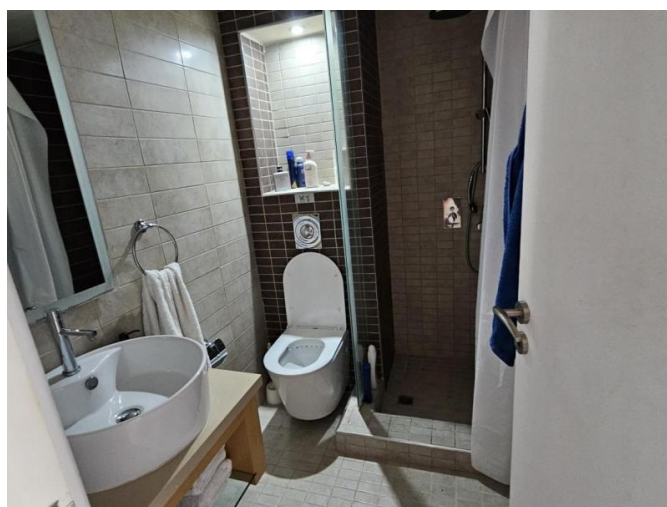

2 BEDROOM APARTMENT IN A COMPLEX ON THE BEACH

€ 2 000 /мес.