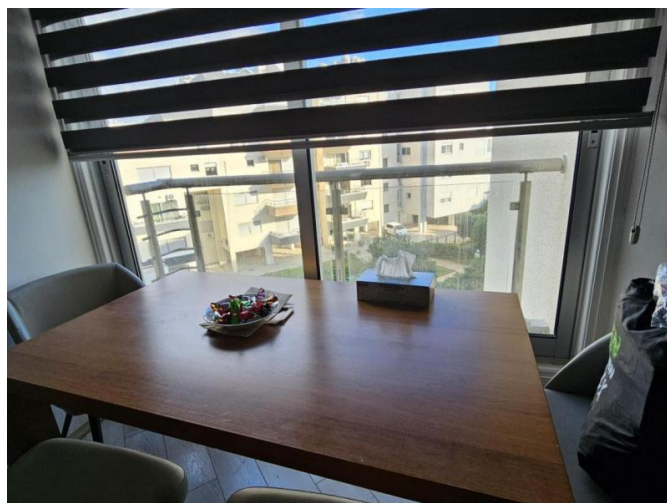

2 BEDROOM APARTMENT IN A COMPLEX ON THE BEACH

€ 2 000 /мес.