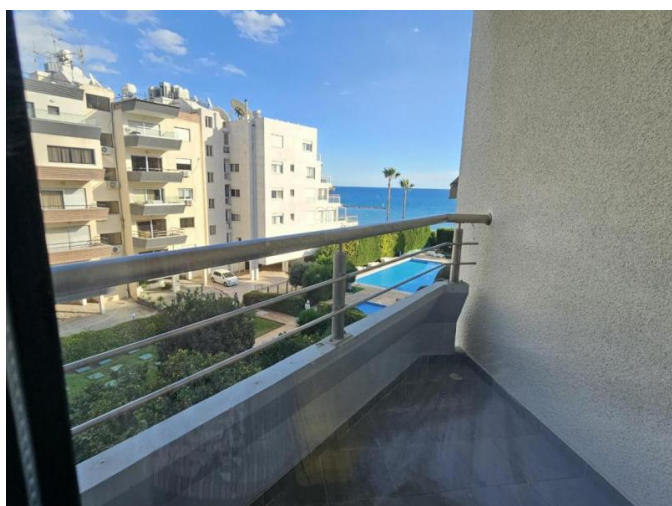

2 BEDROOM APARTMENT IN A COMPLEX ON THE BEACH

€ 2 000 /мес.