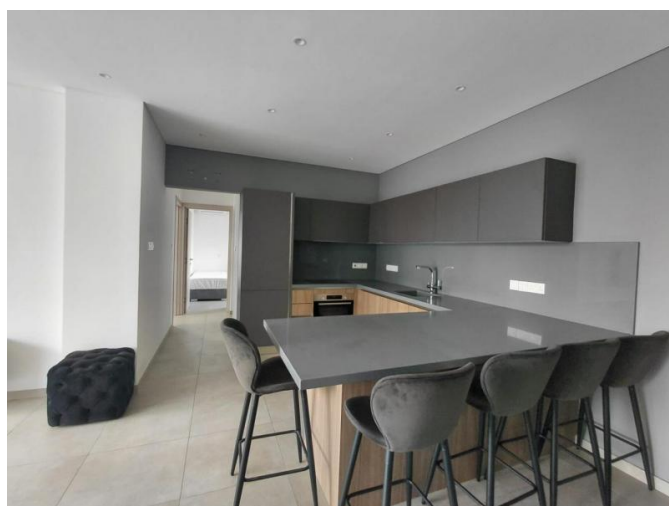

**СОВРЕМЕННАЯ 2-КОМНАТНАЯ
КВАРТИРА СО СТИЛЬНОЙ МЕБЕЛЬЮ И
ВЫСОКИМ УРОВНЕМ КОМФОРТА**

€ 1 700 /мес.