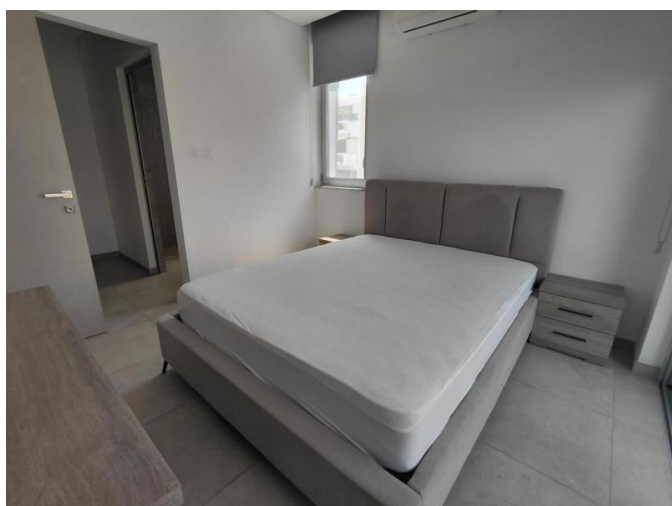

**СОВРЕМЕННАЯ 2-КОМНАТНАЯ
КВАРТИРА СО СТИЛЬНОЙ МЕБЕЛЬЮ И
ВЫСОКИМ УРОВНЕМ КОМФОРТА**

€ 1 700 /мес.