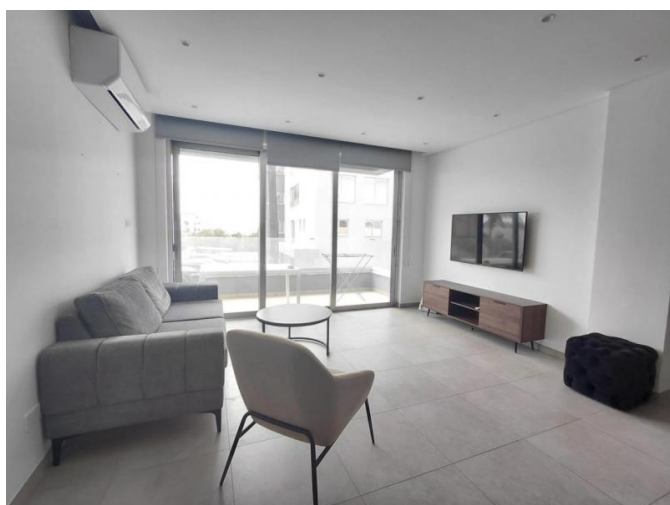

**СОВРЕМЕННАЯ 2-КОМНАТНАЯ
КВАРТИРА СО СТИЛЬНОЙ МЕБЕЛЬЮ И
ВЫСОКИМ УРОВНЕМ КОМФОРТА**

€ 1 700 /мес.

01.07.2026