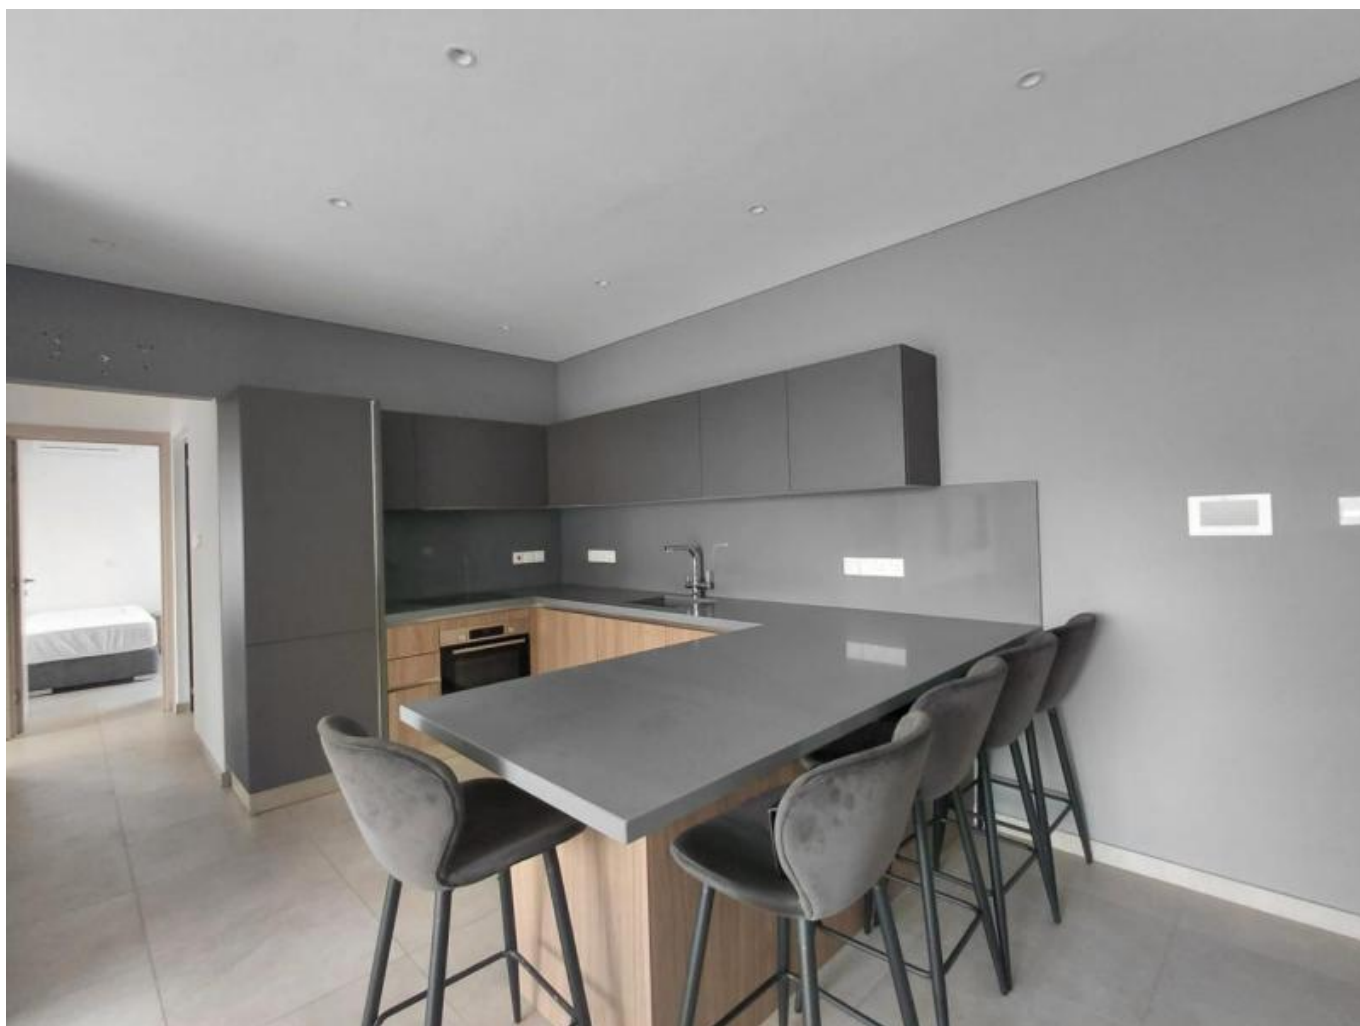

**СОВРЕМЕННАЯ 2-КОМНАТНАЯ
КВАРТИРА СО СТИЛЬНОЙ МЕБЕЛЬЮ И
ВЫСОКИМ УРОВНЕМ КОМФОРТА**

€ 1 700 /мес.

01.07.2026