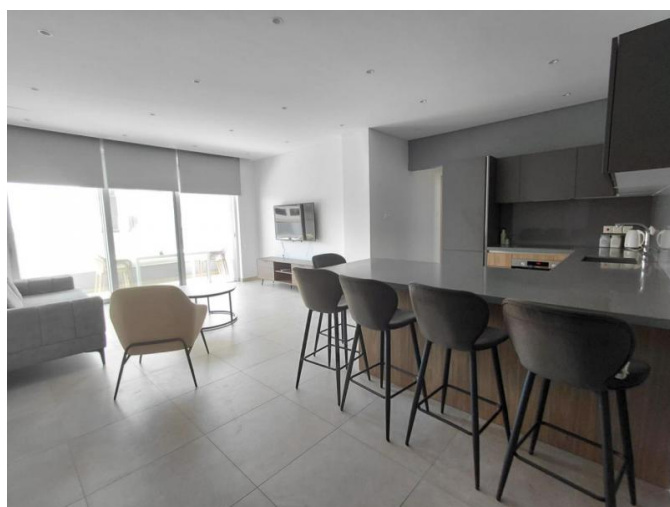

**СОВРЕМЕННАЯ 2-КОМНАТНАЯ
КВАРТИРА СО СТИЛЬНОЙ МЕБЕЛЬЮ И
ВЫСОКИМ УРОВНЕМ КОМФОРТА**

€ 1 700 /мес.