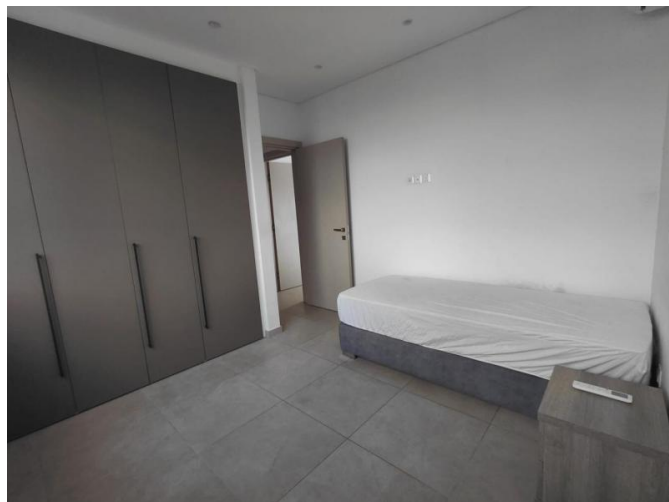

# СОВРЕМЕННАЯ 2-КОМНАТНАЯ КВАРТИРА СО СТИЛЬНОЙ МЕБЕЛЬЮ И ВЫСОКИМ УРОВНЕМ КОМФОРТА

€ 1 700 /мес.

<b>Код Объекта:</b> 7202	<b>Тип:</b> Долгосрочная аренда - Apartment
<b>Местоположение:</b> Лимассол - КАПСАЛОС	<b>Площадь:</b> 94.5 м <sup>2</sup>
<b>Спальни:</b> 2	<b>Ванные:</b> 2
<b>Ремонт:</b> Современный	<b>Расстояние до аэропорта:</b> 65 км

## Описание:

Эта элегантная квартира с 2 спальнями и 2 ванными комнатами предлагает идеальное сочетание комфорта и современного стиля жизни. Полностью меблированная и готовая к немедленному заселению, она отличается тщательно продуманной планировкой с обильным естественным освещением, современной отделкой и практичными деталями во всех помещениях.

В квартире две просторные спальни, светлая гостиная открытой планировки, полностью оборудованная кухня и две современные ванные комнаты. Жильцы могут воспользоваться специальным хранилищем, крытой парковкой и кондиционером во всех комнатах. Здание находится в хорошем состоянии, охраняется и оборудовано лифтом для удобства.

---

€ 1 700 /мес.

---

01.07.2026

**СОВРЕМЕННАЯ 2-КОМНАТНАЯ  
КВАРТИРА СО СТИЛЬНОЙ МЕБЕЛЬЮ И  
ВЫСОКИМ УРОВНЕМ КОМФОРТА**

---

€ 1 700 /мес.

**СОВРЕМЕННАЯ 2-КОМНАТНАЯ  
КВАРТИРА СО СТИЛЬНОЙ МЕБЕЛЬЮ И  
ВЫСОКИМ УРОВНЕМ КОМФОРТА**