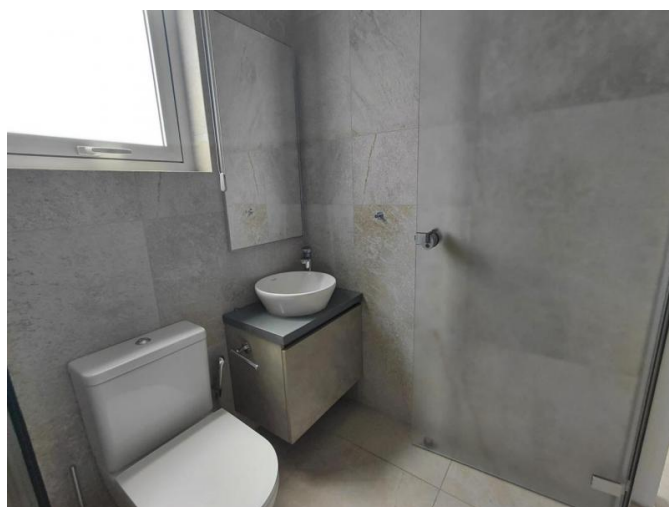

**СОВРЕМЕННАЯ 2-КОМНАТНАЯ
КВАРТИРА СО СТИЛЬНОЙ МЕБЕЛЬЮ И
ВЫСОКИМ УРОВНЕМ КОМФОРТА**

€ 1 700 /мес.