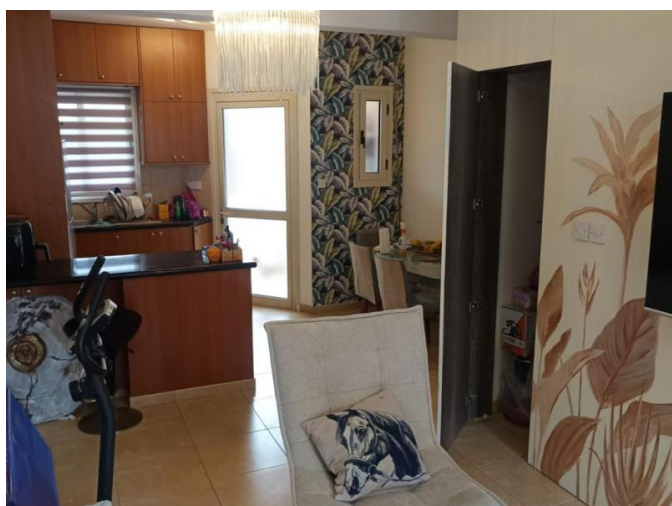

**2 BEDROOM TOWNHOUSE IN A COMPLEX
NEAR PARKLINE HOTEL**

400 000 €